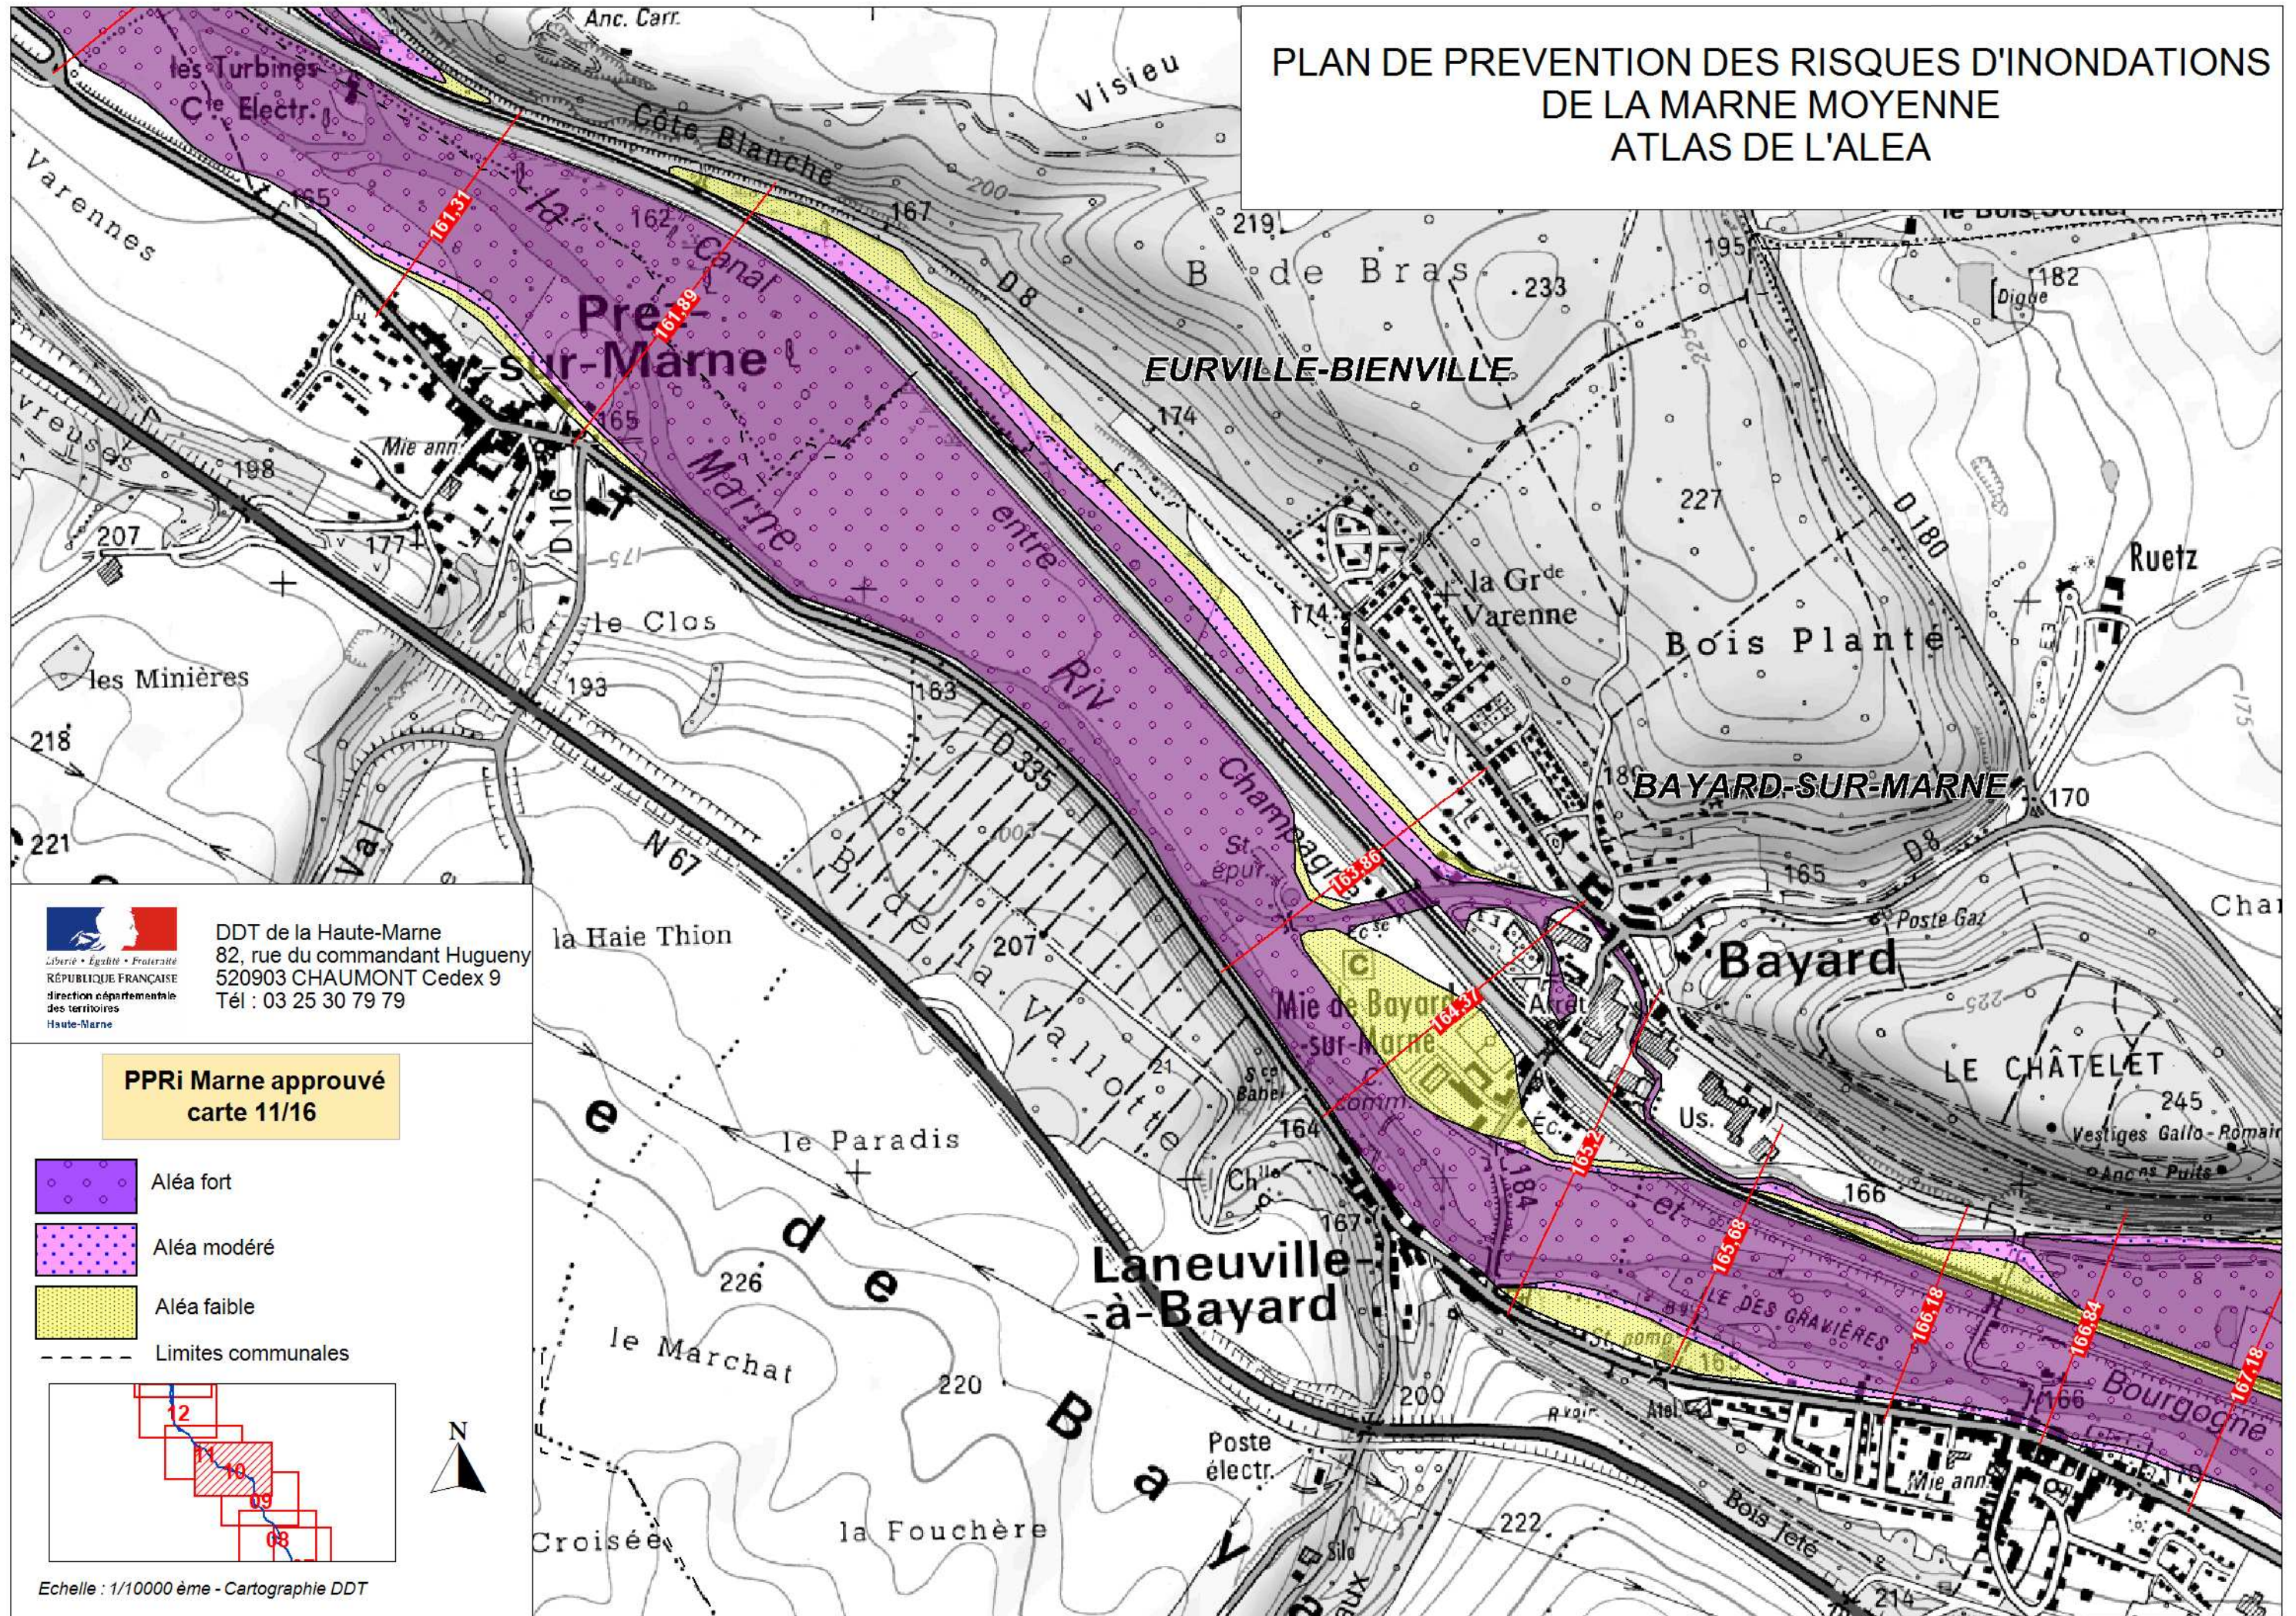

PLAN DE PREVENTION DES RISQUES D'INONDATIONS
DE LA MARNE MOYENNE
ATLAS DE L'ALEA

DDT de la Haute-Marne
82, rue du commandant Hugueny
520903 CHAUMONT Cedex 9
Tél : 03 25 30 79 79

PPRi Marne approuvé
carte 11/16

-  Aléa fort
-  Aléa modéré
-  Aléa faible
-  Limites communales

Echelle : 1/10000 ème - Cartographie DDT