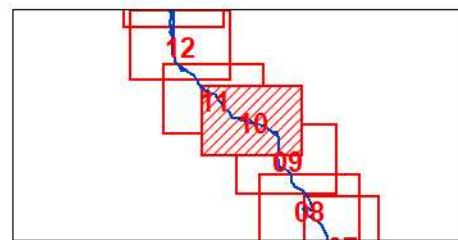

PLAN DE PREVENTION DES RISQUES D'INONDATIONS
DE LA MARNE MOYENNE
ATLAS DE L'ALEA

DDT de la Haute-Marne
82, rue du commandant Hugueny
520903 CHAUMONT Cedex 9
Tél : 03 25 30 79 79

PPRi Marne approuvé
carte 11/16

-  Aléa fort
-  Aléa modéré
-  Aléa faible
-  Limites communales

Echelle : 1/10000 ème - Cartographie DDT