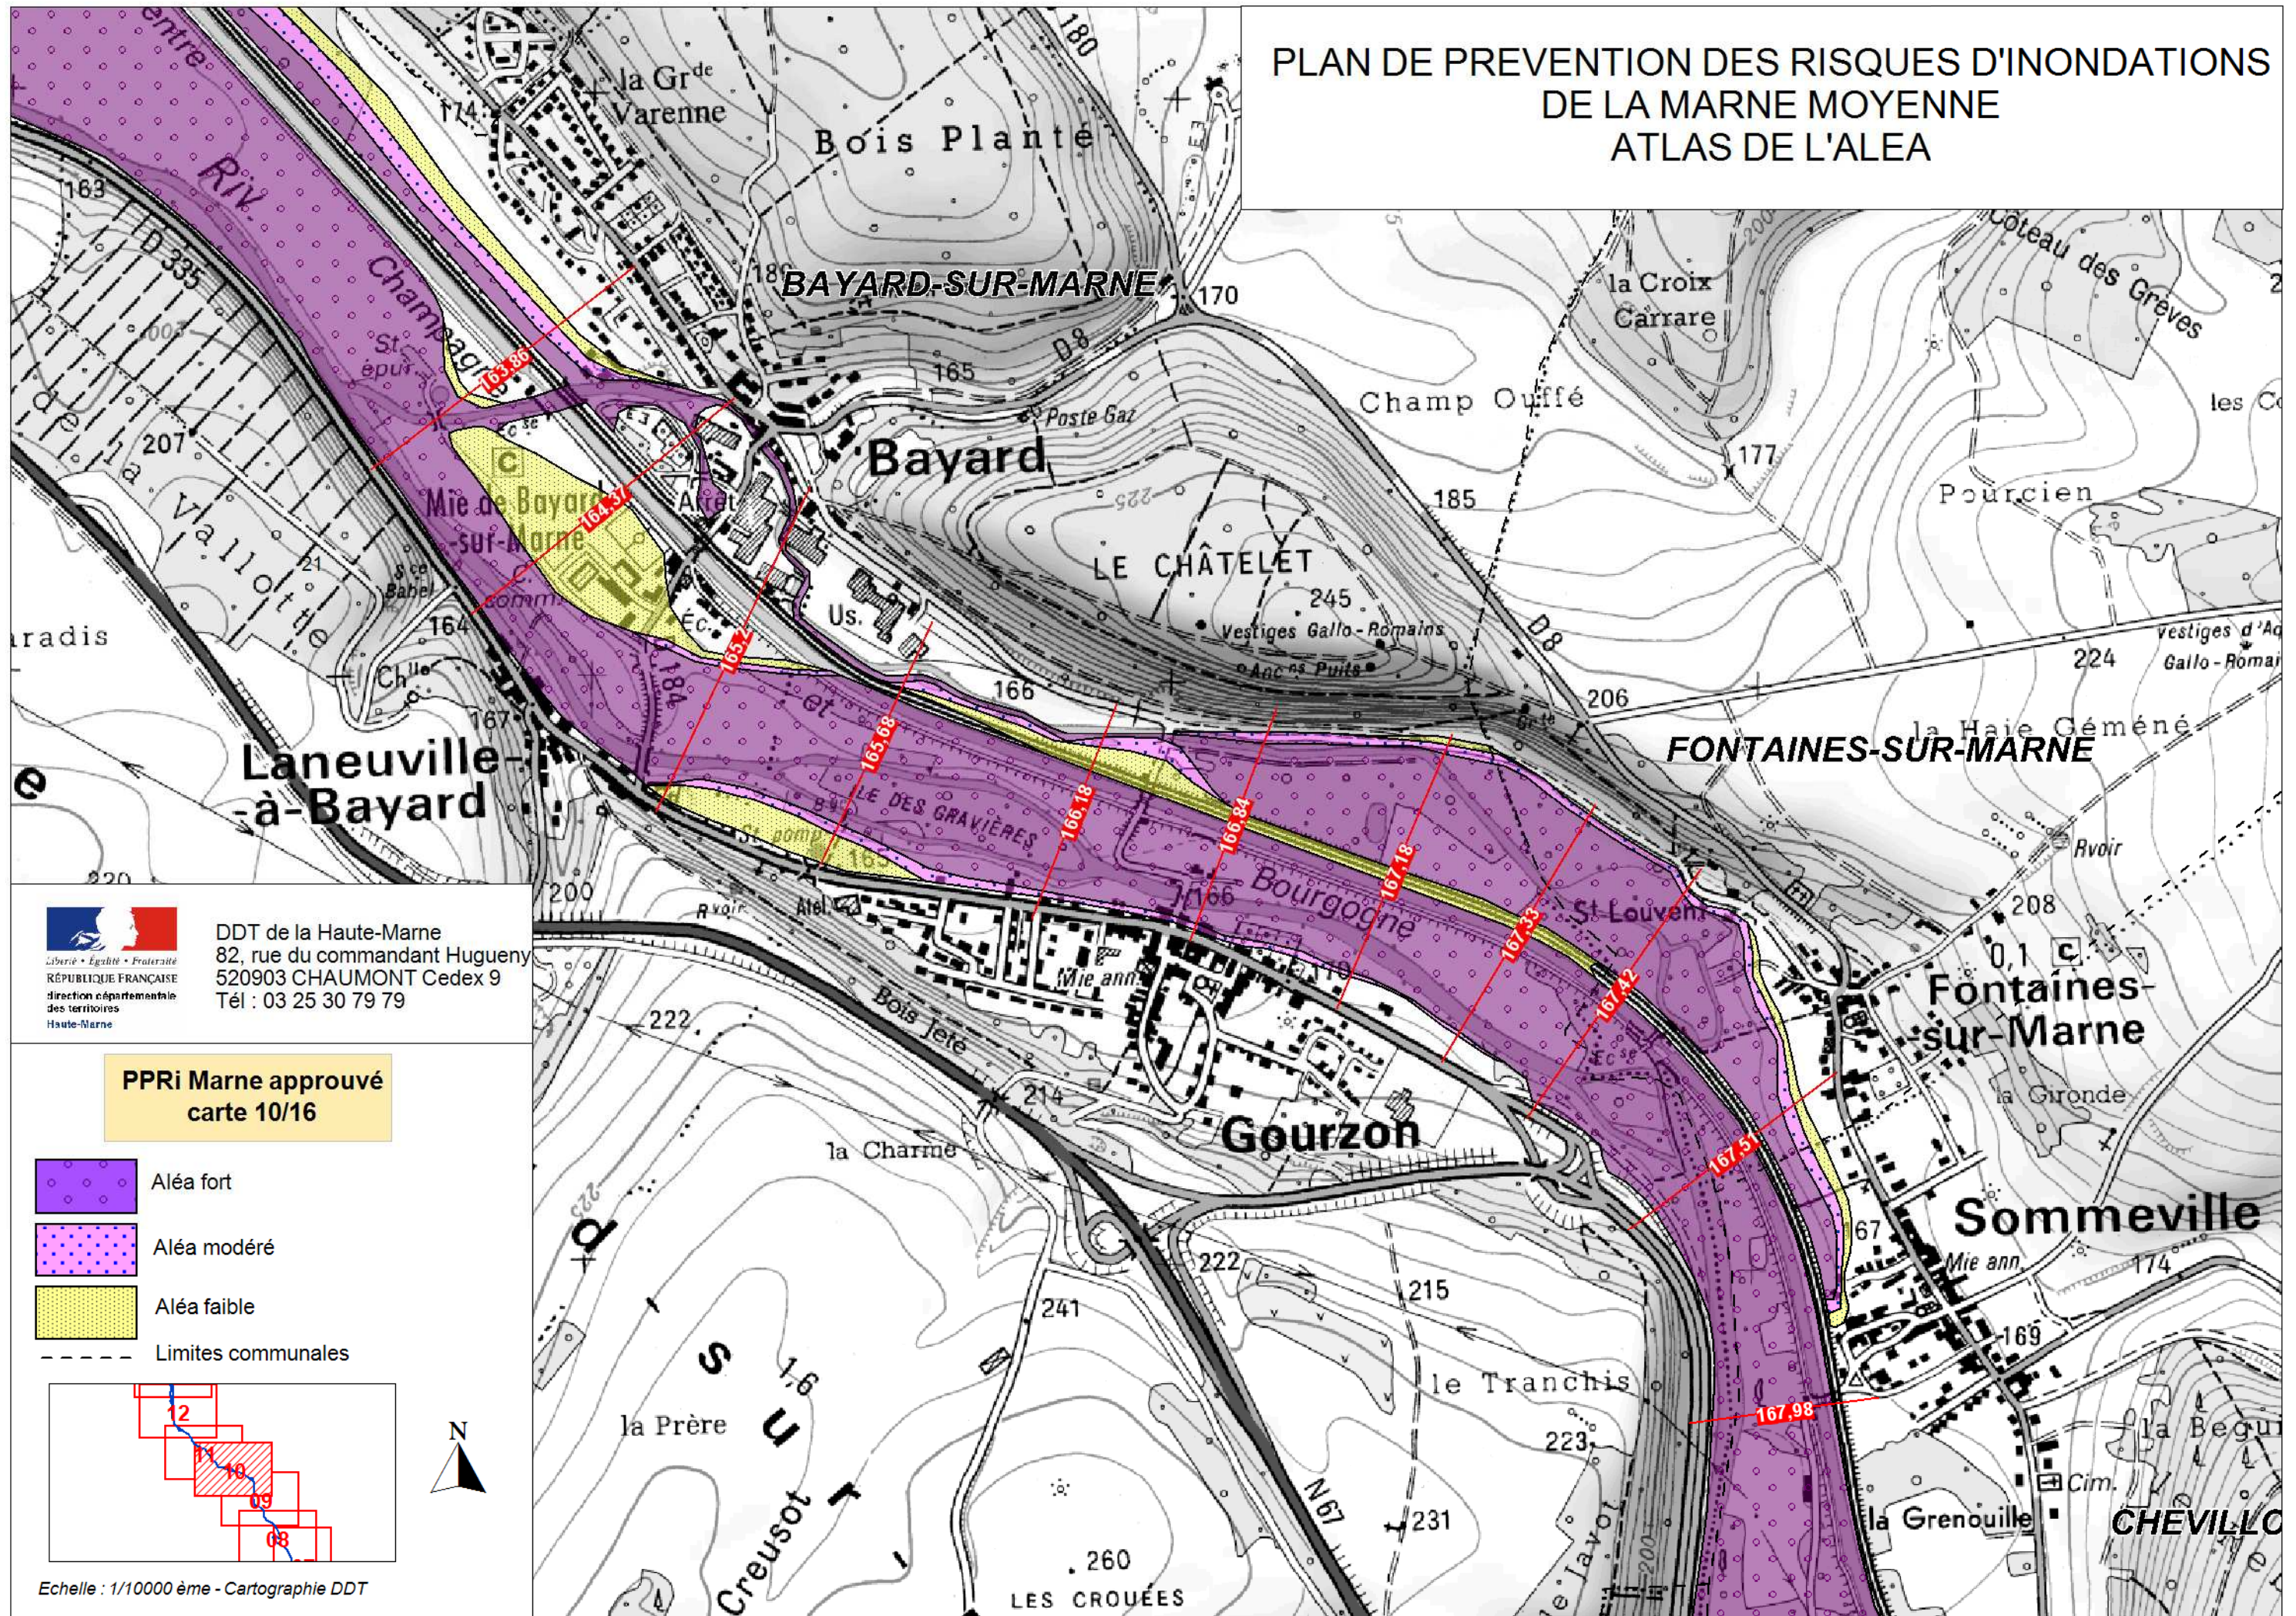

PLAN DE PREVENTION DES RISQUES D'INONDATIONS DE LA MARNE MOYENNE ATLAS DE L'ALEA

DDT de la Haute-Marne
82, rue du commandant Huguery
520903 CHAUMONT Cedex 9
Tél : 03 25 30 79 79

PPRi Marne approuvé carte 10/16

-  Aléa fort
-  Aléa modéré
-  Aléa faible
-  Limites communales

Echelle : 1/10000 ème - Cartographie DDT