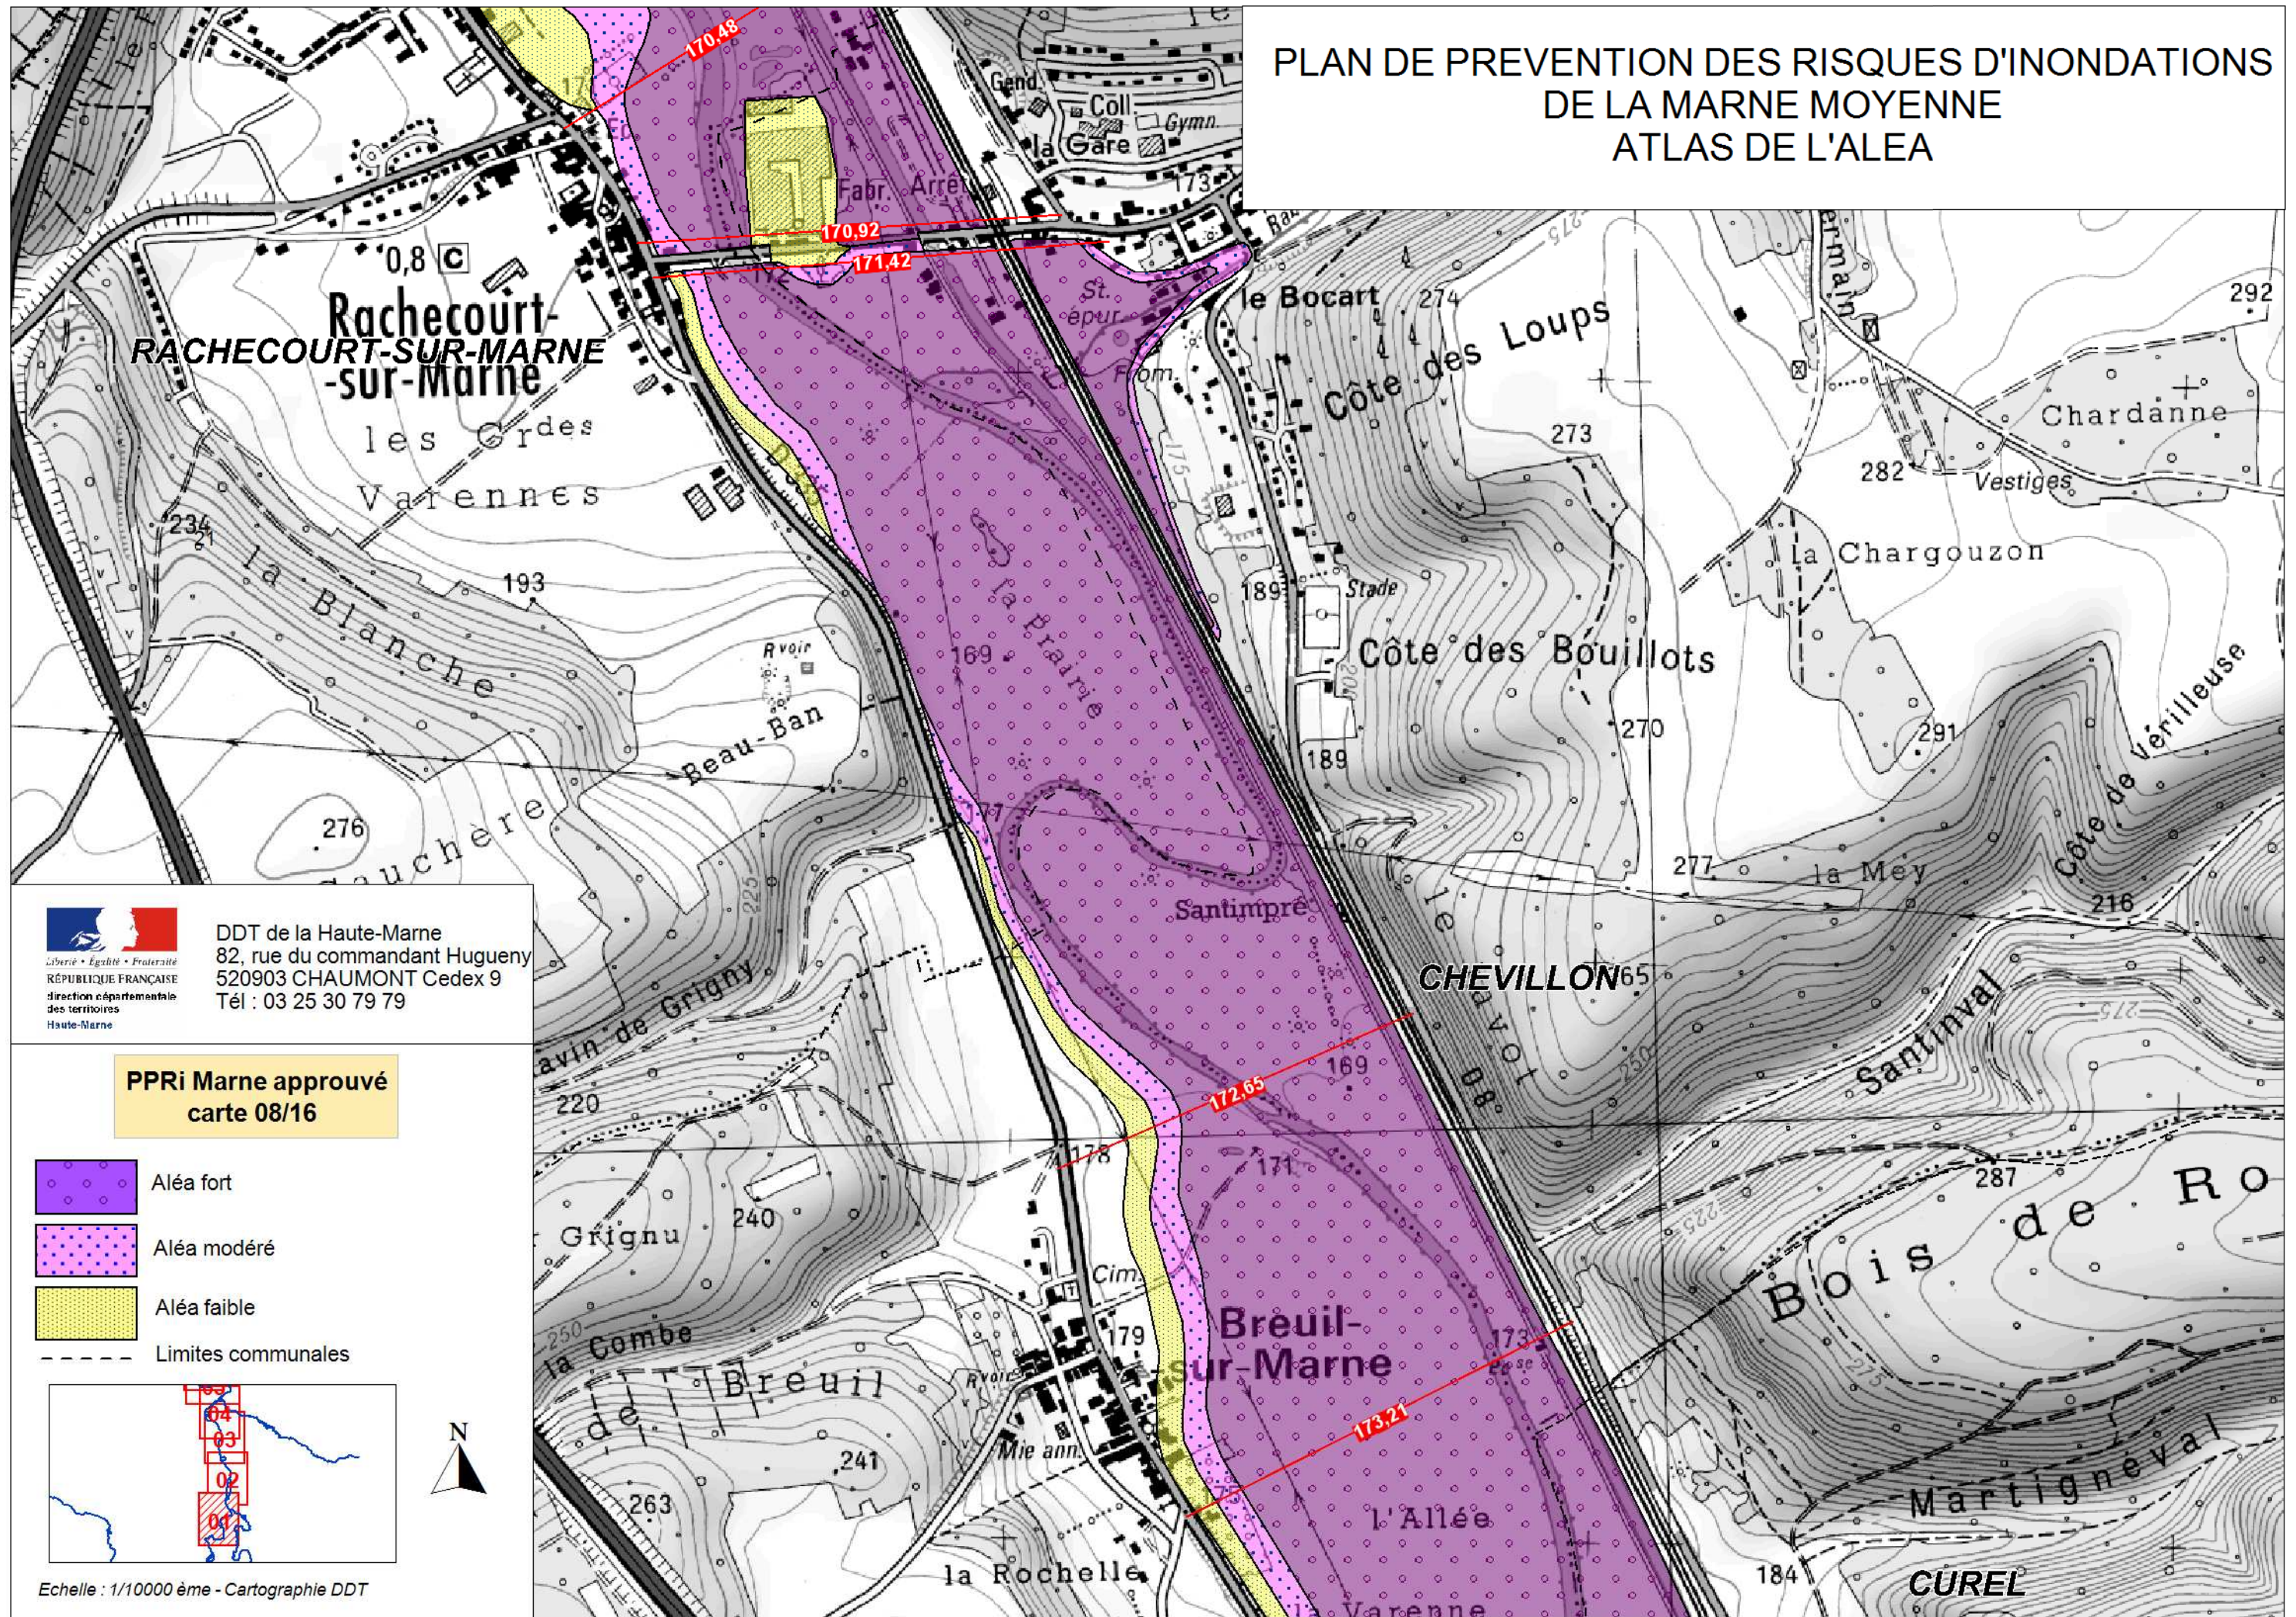

PLAN DE PREVENTION DES RISQUES D'INONDATIONS DE LA MARNE MOYENNE ATLAS DE L'ALEA

DDT de la Haute-Marne
82, rue du commandant Huguery
520903 CHAUMONT Cedex 9
Tél : 03 25 30 79 79

PPRi Marne approuvé carte 08/16

-  Aléa fort
-  Aléa modéré
-  Aléa faible
-  Limites communales

Echelle : 1/10000 ème - Cartographie DDT