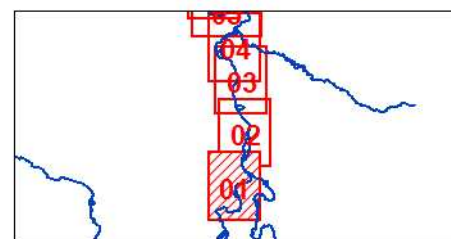

PLAN DE PREVENTION DES RISQUES D'INONDATIONS DE LA MARNE MOYENNE ATLAS DE L'ALEA

DDT de la Haute-Marne
82, rue du commandant Hugueny
520903 CHAUMONT Cedex 9
Tél : 03 25 30 79 79

PPRi Marne approuvé carte 06/16

-  Aléa fort
-  Aléa modéré
-  Aléa faible
-  Limites communales

Echelle : 1/10000 ème - Cartographie DDT