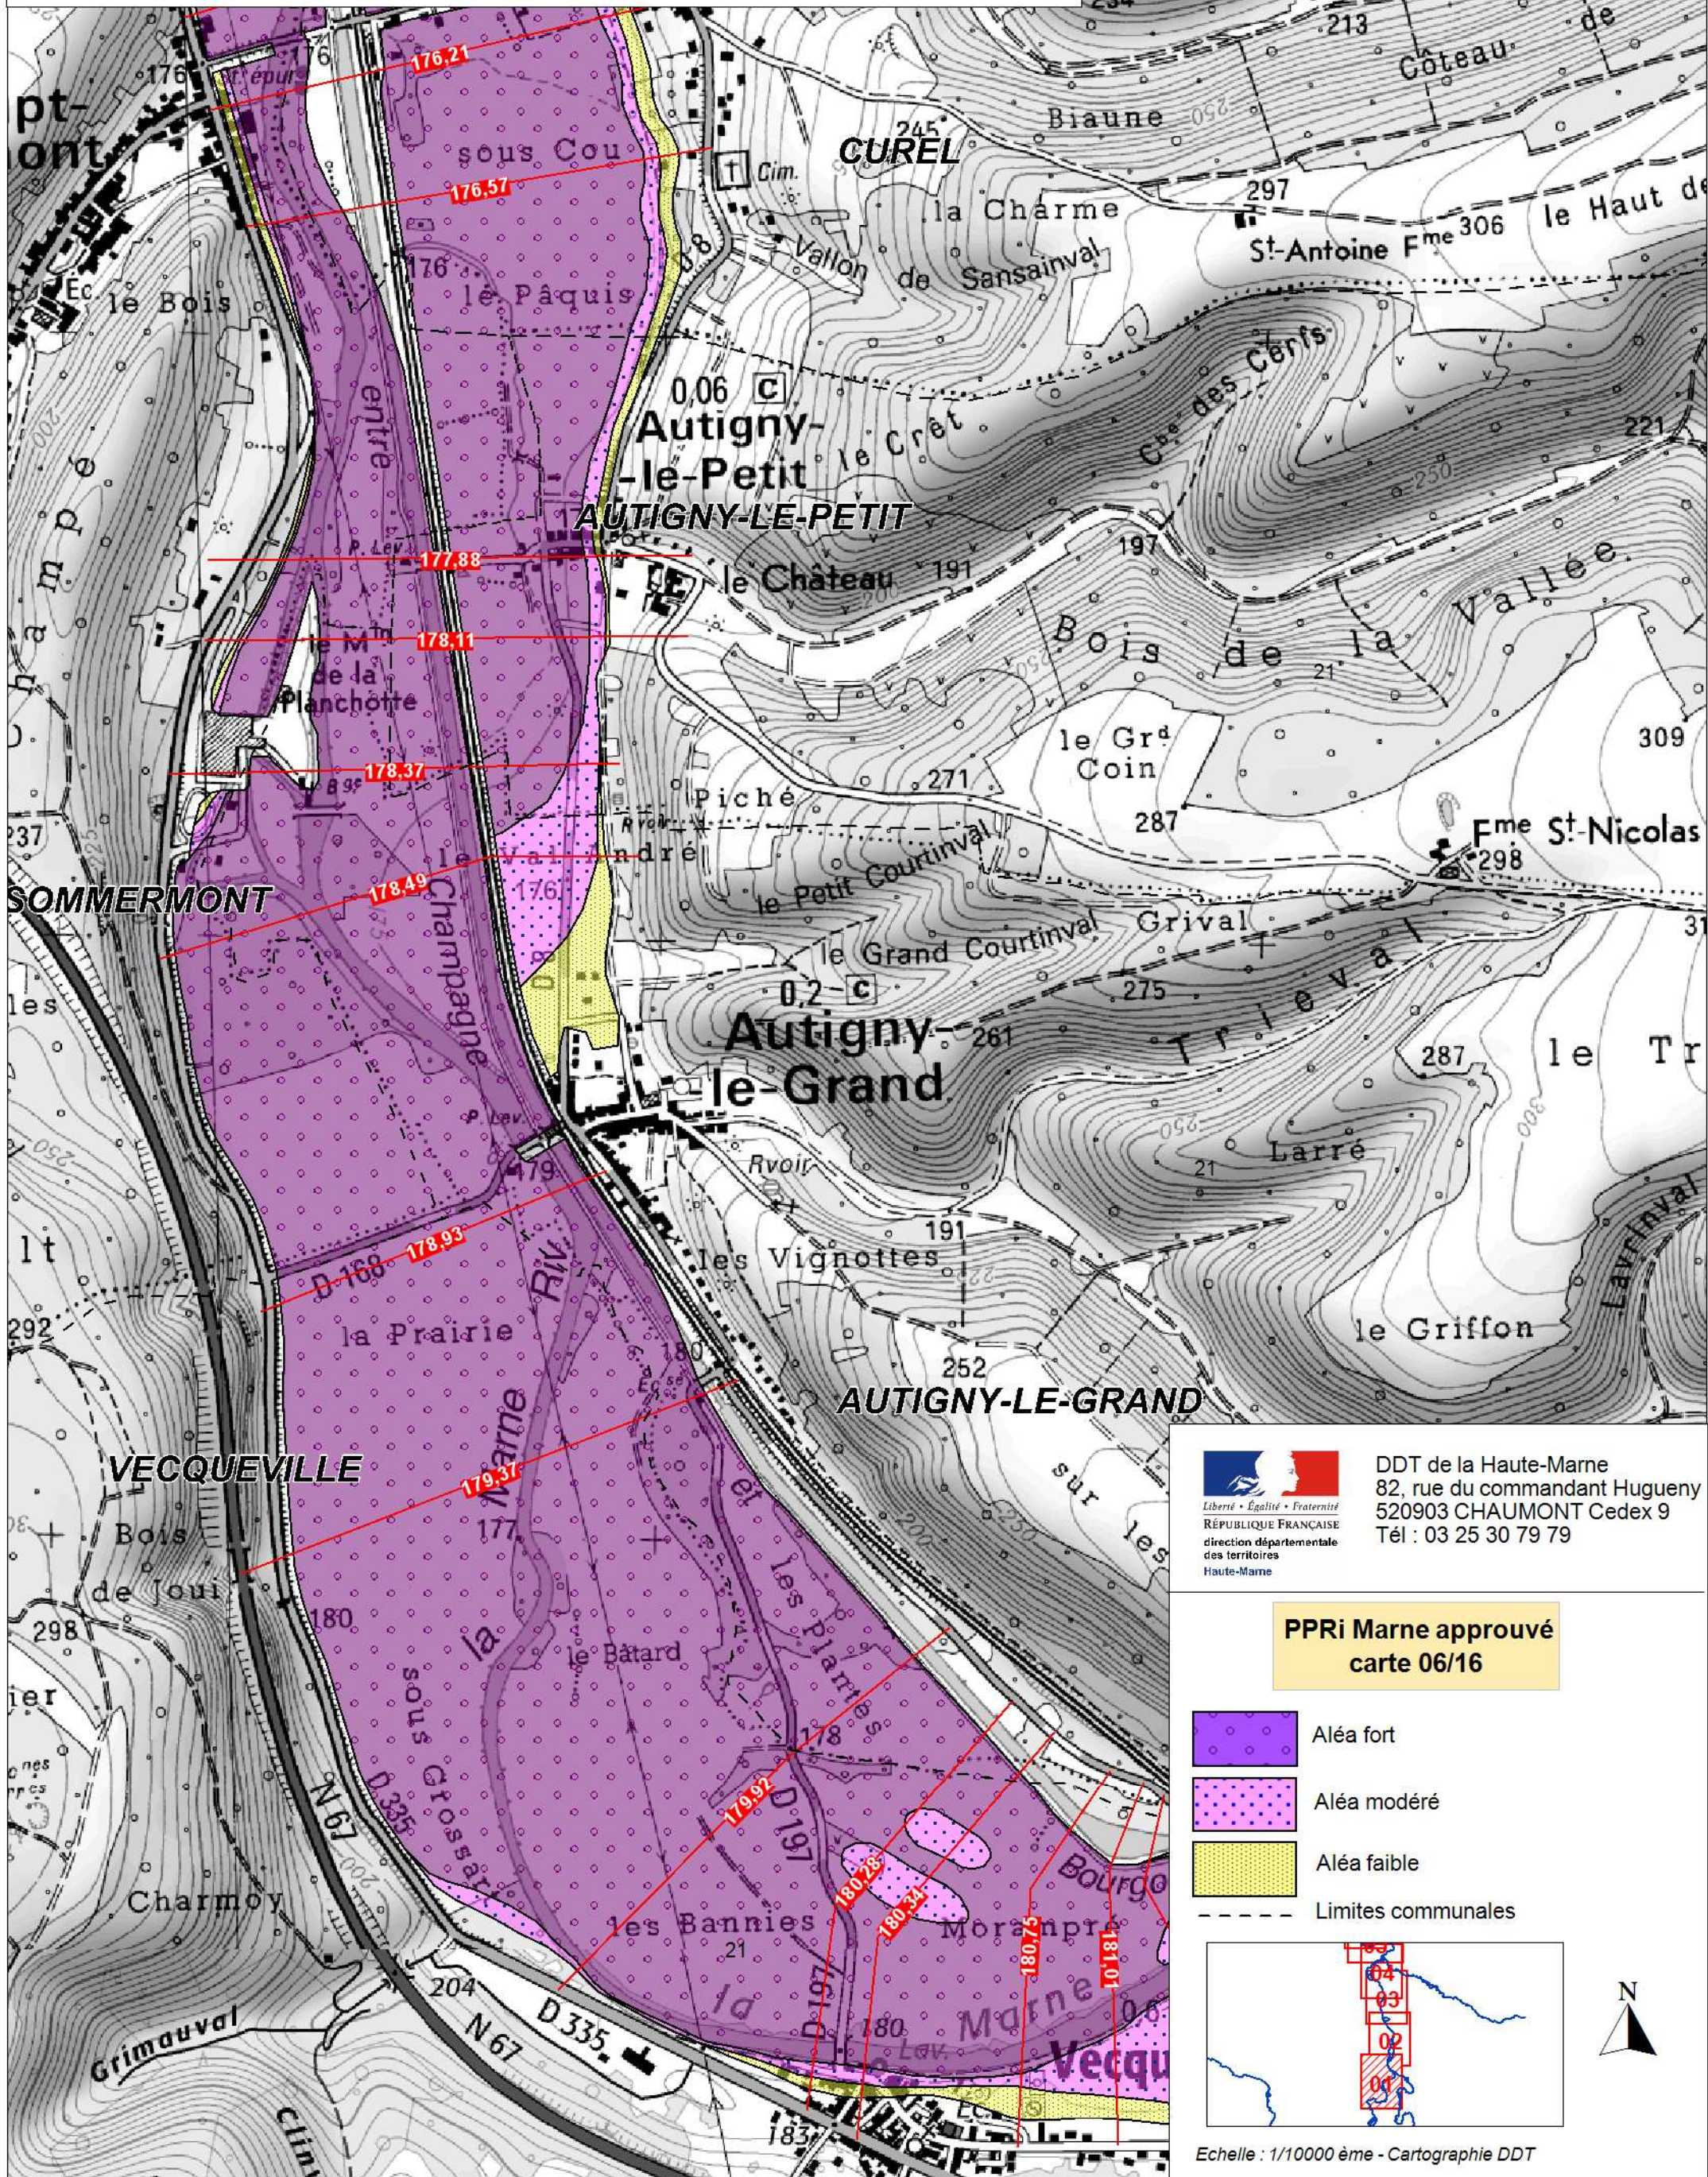

PLAN DE PREVENTION DES RISQUES D'INONDATIONS DE LA MARNE MOYENNE ATLAS DE L'ALEA

DDT de la Haute-Marne
82, rue du commandant Hugueny
520903 CHAUMONT Cedex 9
Tél : 03 25 30 79 79

PPRi Marne approuvé carte 06/16

-  Aléa fort
-  Aléa modéré
-  Aléa faible
-  Limites communales

Echelle : 1/10000 ème - Cartographie DDT