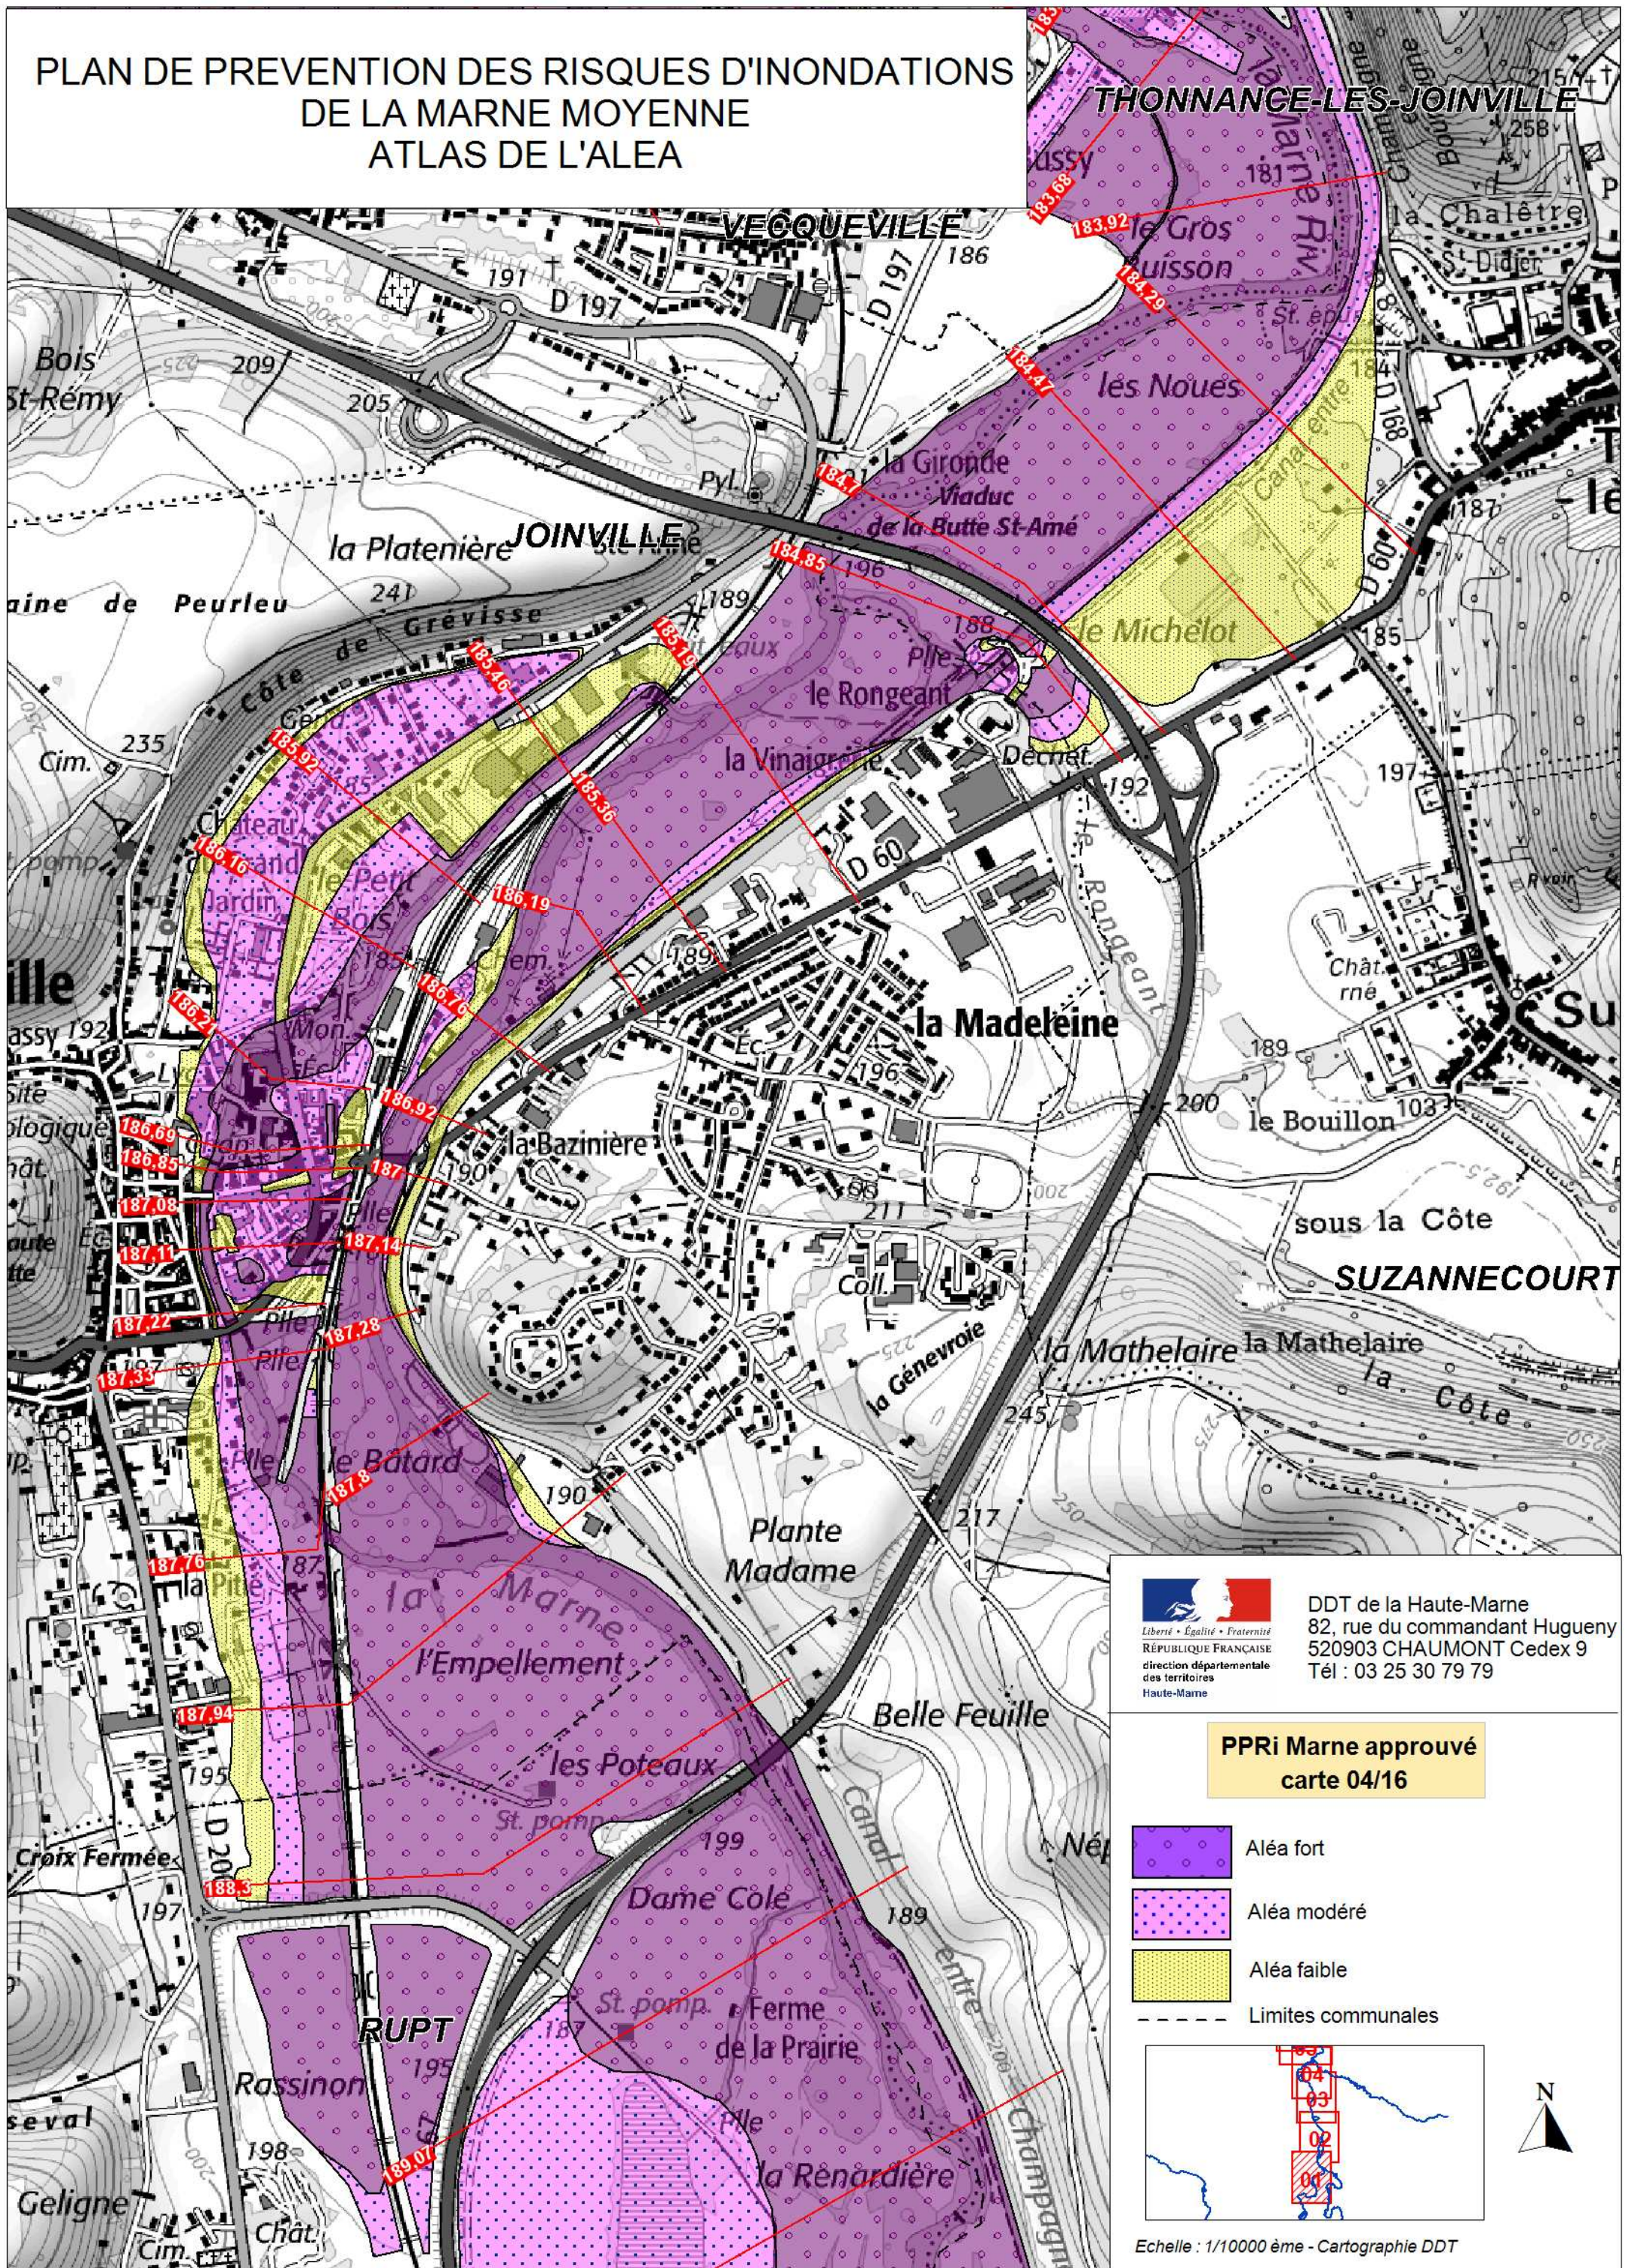

PLAN DE PREVENTION DES RISQUES D'INONDATIONS DE LA MARNE MOYENNE ATLAS DE L'ALEA

DDT de la Haute-Marne
82, rue du commandant Hugueny
520903 CHAUMONT Cedex 9
Tél : 03 25 30 79 79

PPRi Marne approuvé carte 04/16

-  Aléa fort
-  Aléa modéré
-  Aléa faible
-  Limites communales

Echelle : 1/10000 ème - Cartographie DDT