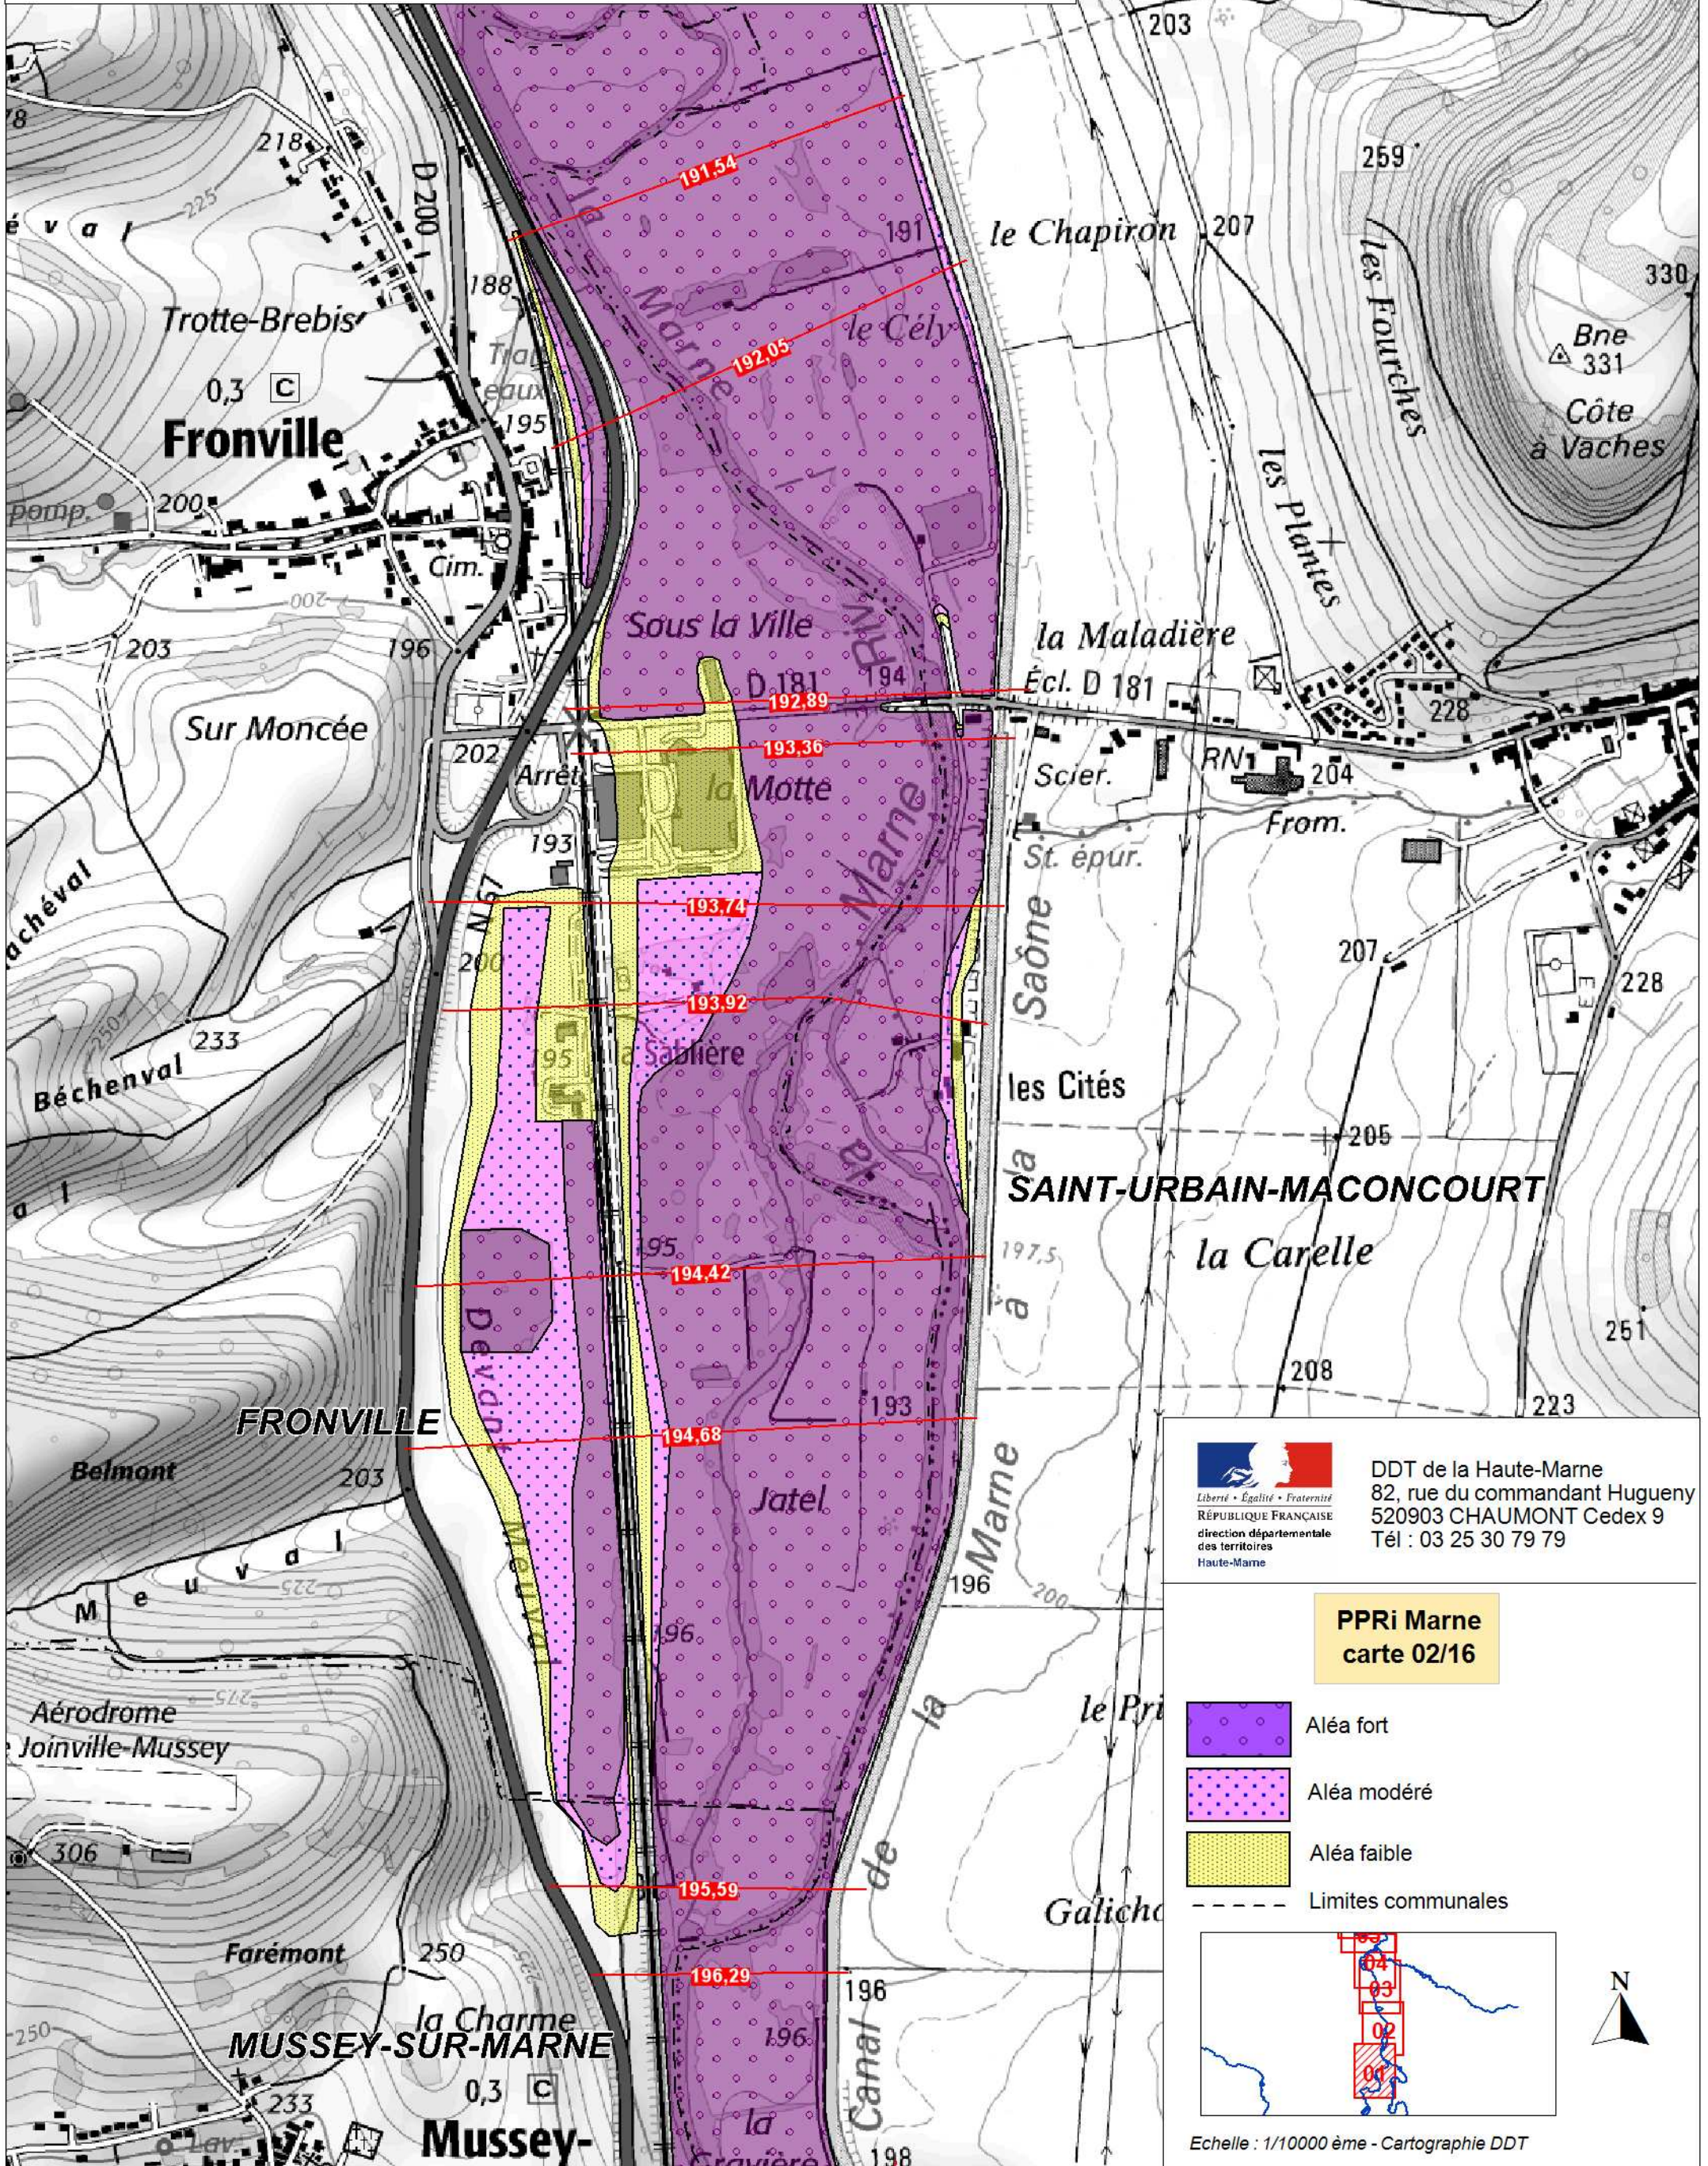

PLAN DE PREVENTION DES RISQUES D'INONDATIONS  
DE LA MARNE MOYENNE  
ATLAS DE L'ALEA

DDT de la Haute-Marne  
82, rue du commandant Hugueny  
520903 CHAUMONT Cedex 9  
Tél : 03 25 30 79 79

**PPRi Marne**  
carte 02/16

-  Aléa fort
-  Aléa modéré
-  Aléa faible
-  Limites communales

Echelle : 1/10000 ème - Cartographie DDT