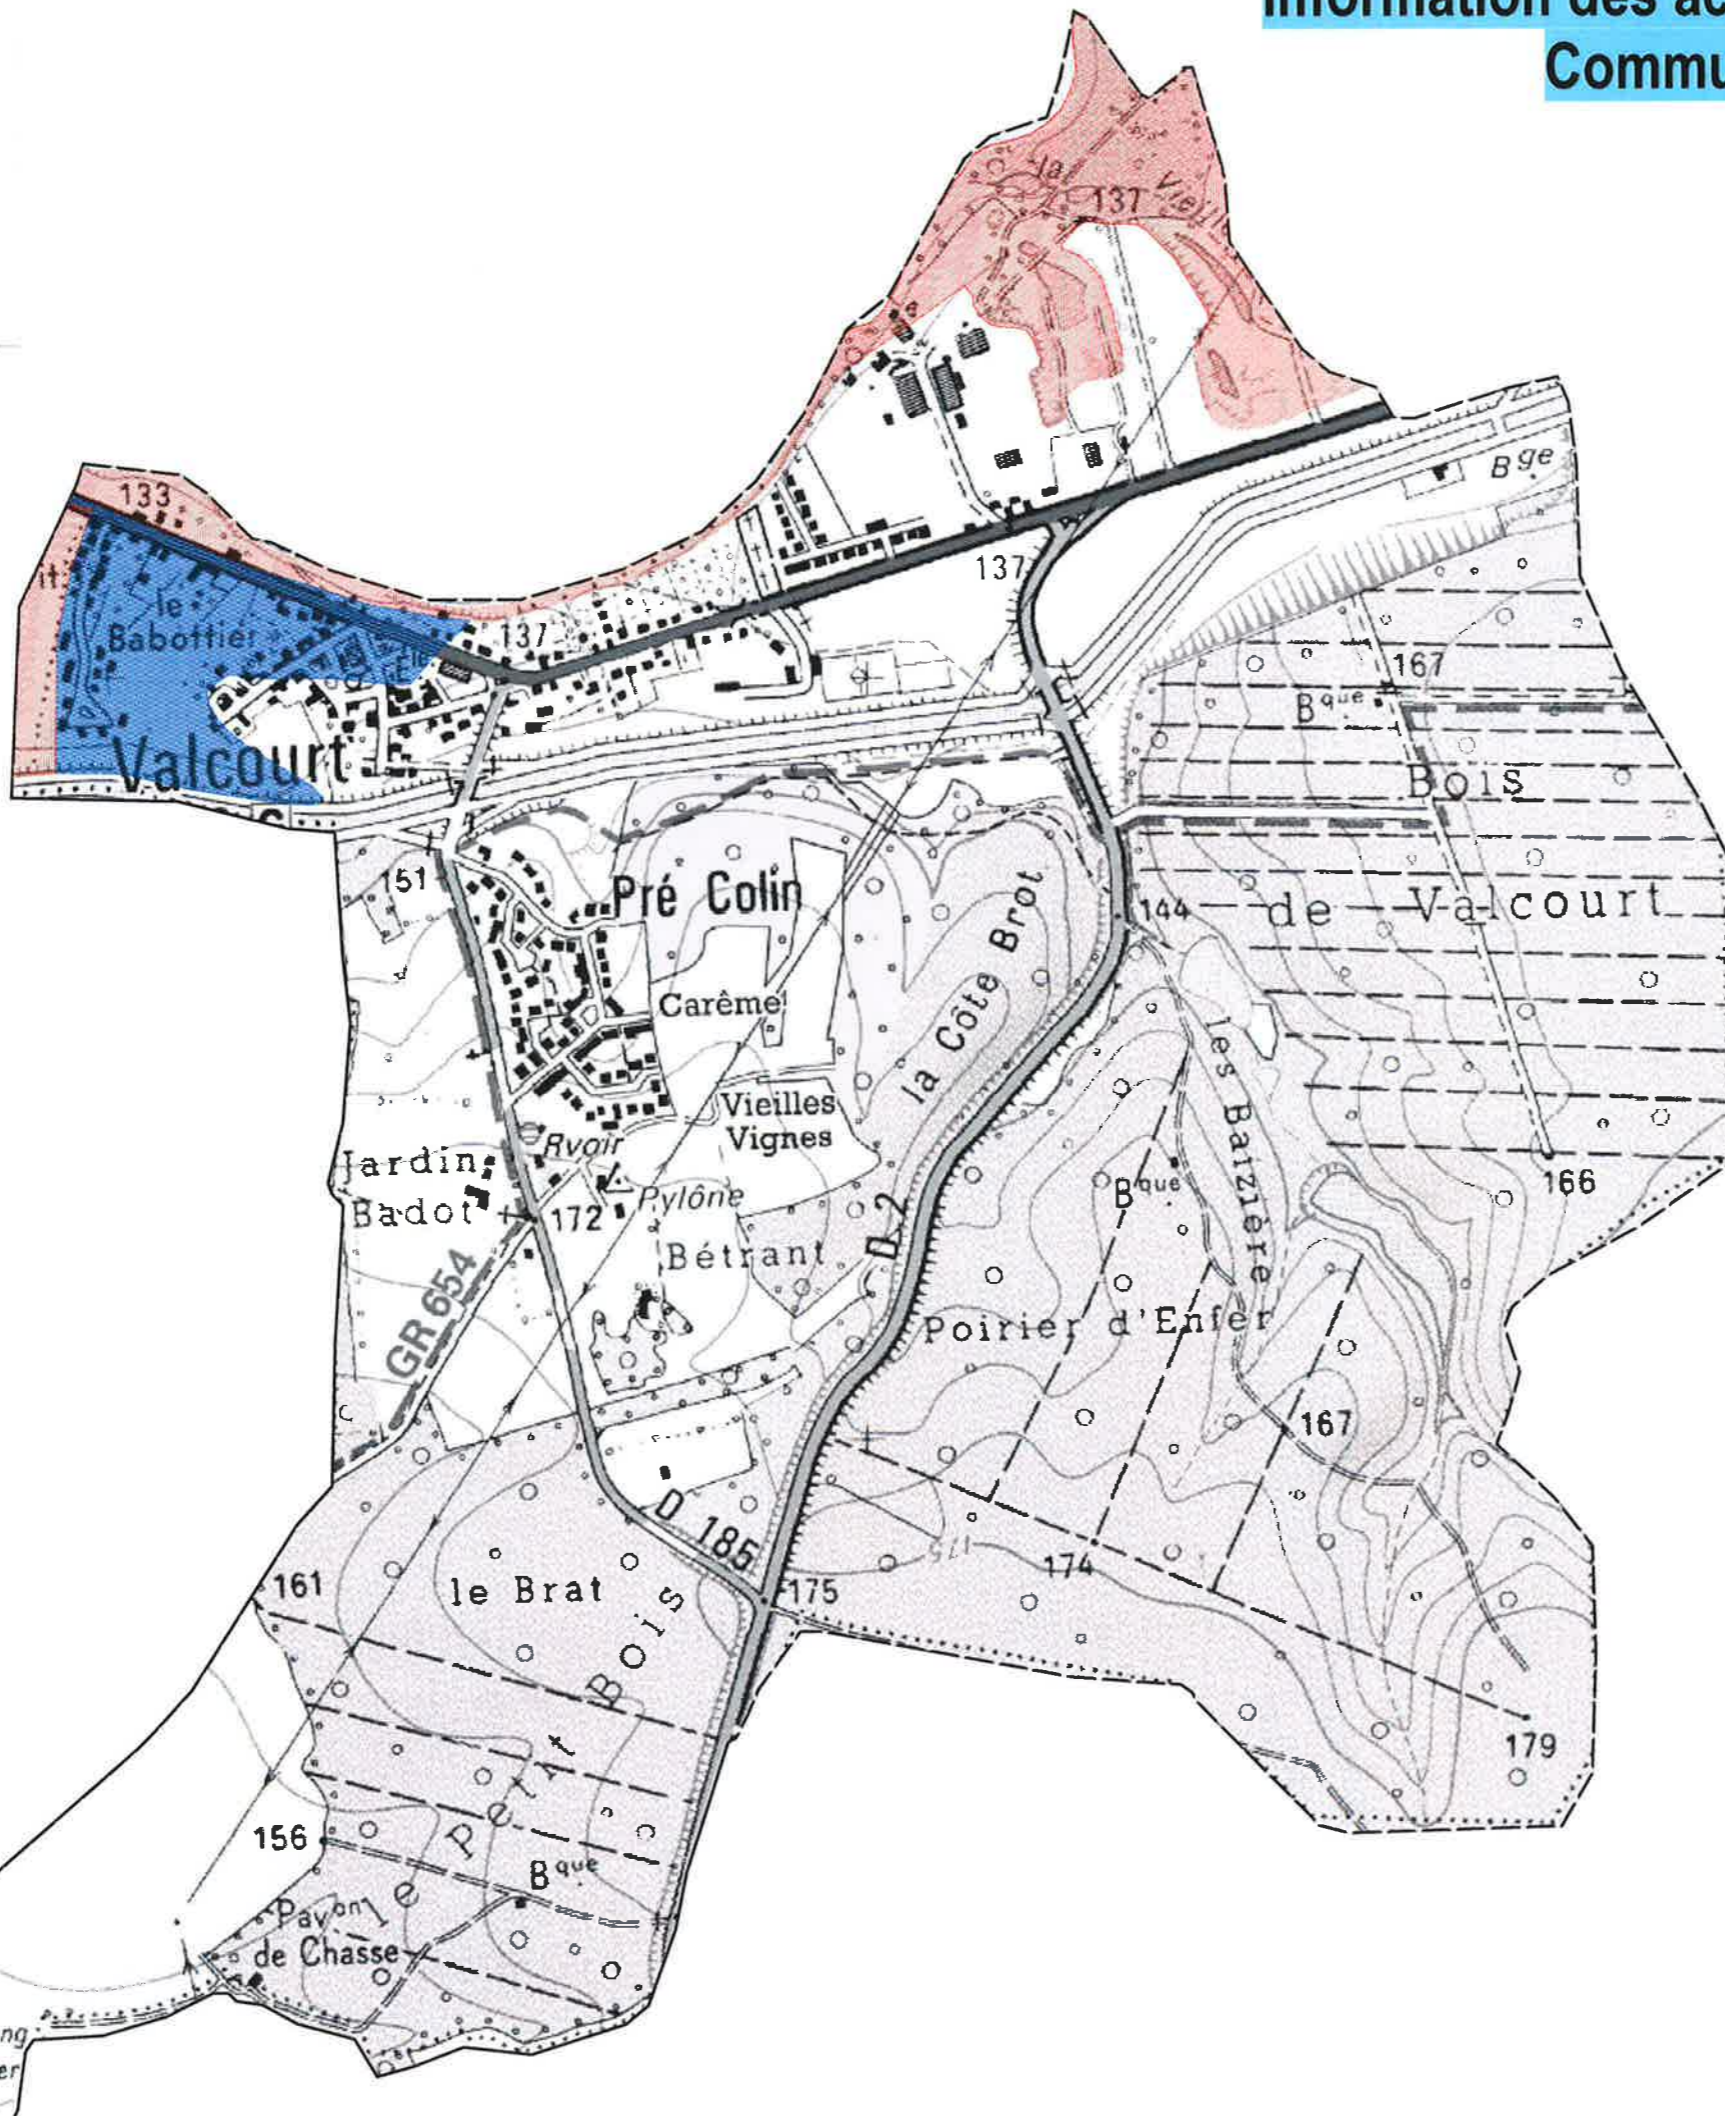

Information des acquéreurs et des locataires Commune de Valcourt

Zones réglementaires du PPRi Marne Aval (approuvé)

- Zone bleue - risque d'inondation faible à modéré.
- Zone rouge - Risque d'inondation le plus grave.