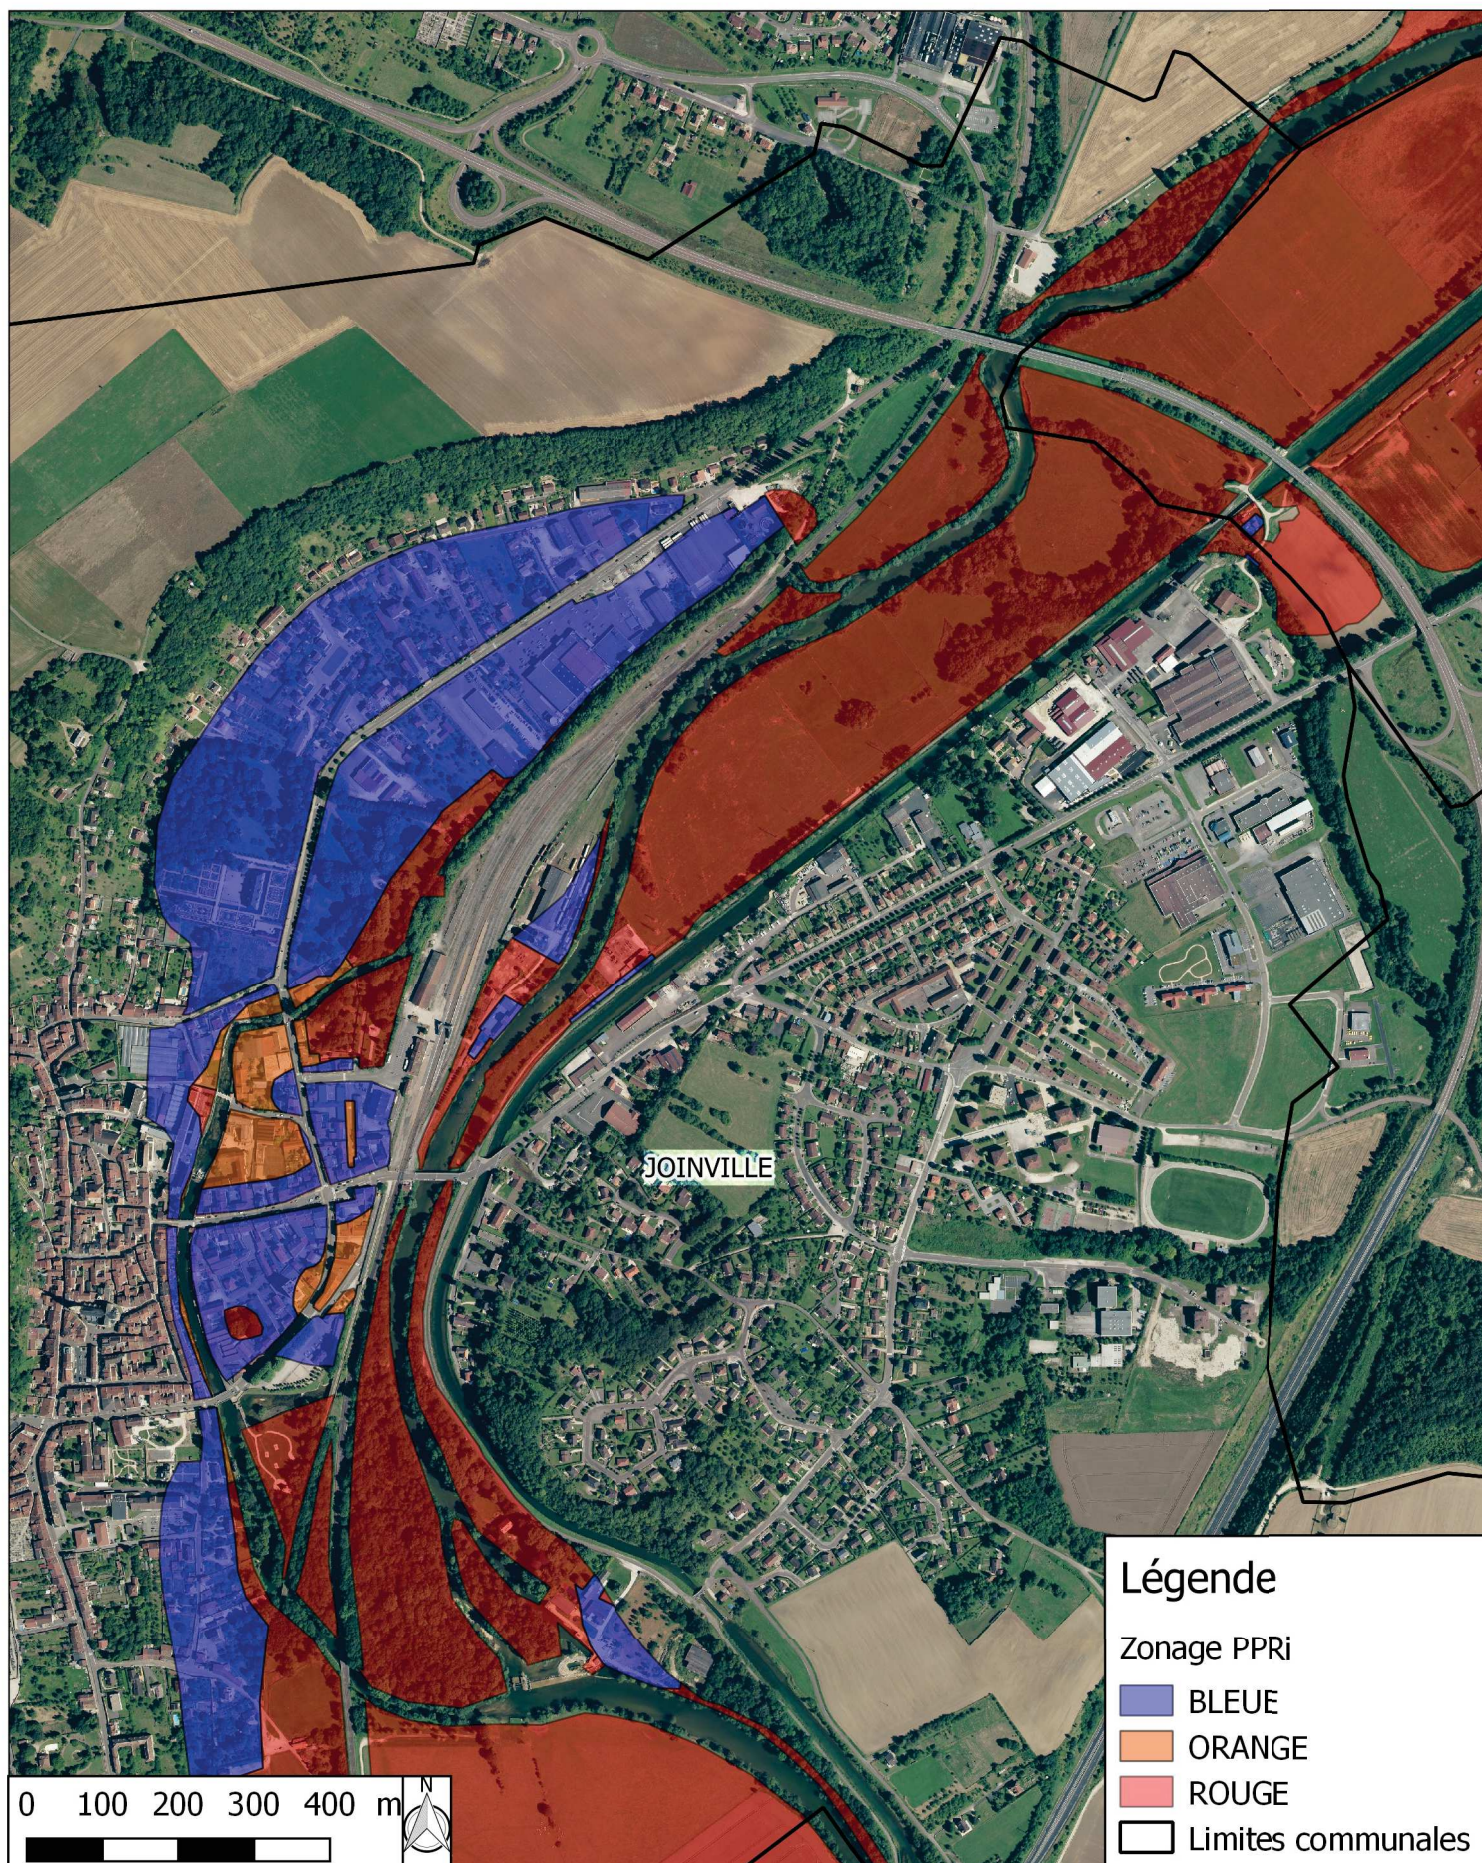

DEPARTEMENT DE LA HAUTE-MARNE

PLAN DE PREVENTION DES RISQUES INONDATIONS DE LA MARNE-MOYENNE - JOINVILLE 1/2

Approuvé le 14/01/14 et modifié le 02/08/17

Liberté • Egalité • Fraternité

RÉPUBLIQUE FRANÇAISE

direction départementale
des territoires

Haute-Marne

DEPARTEMENT DE LA HAUTE-MARNE

PLAN DE PREVENTION DES RISQUES INONDATIONS DE LA MARNE-MOYENNE - JOINVILLE 2/2

Approuvé le 14/01/14 et modifié le 02/08/17