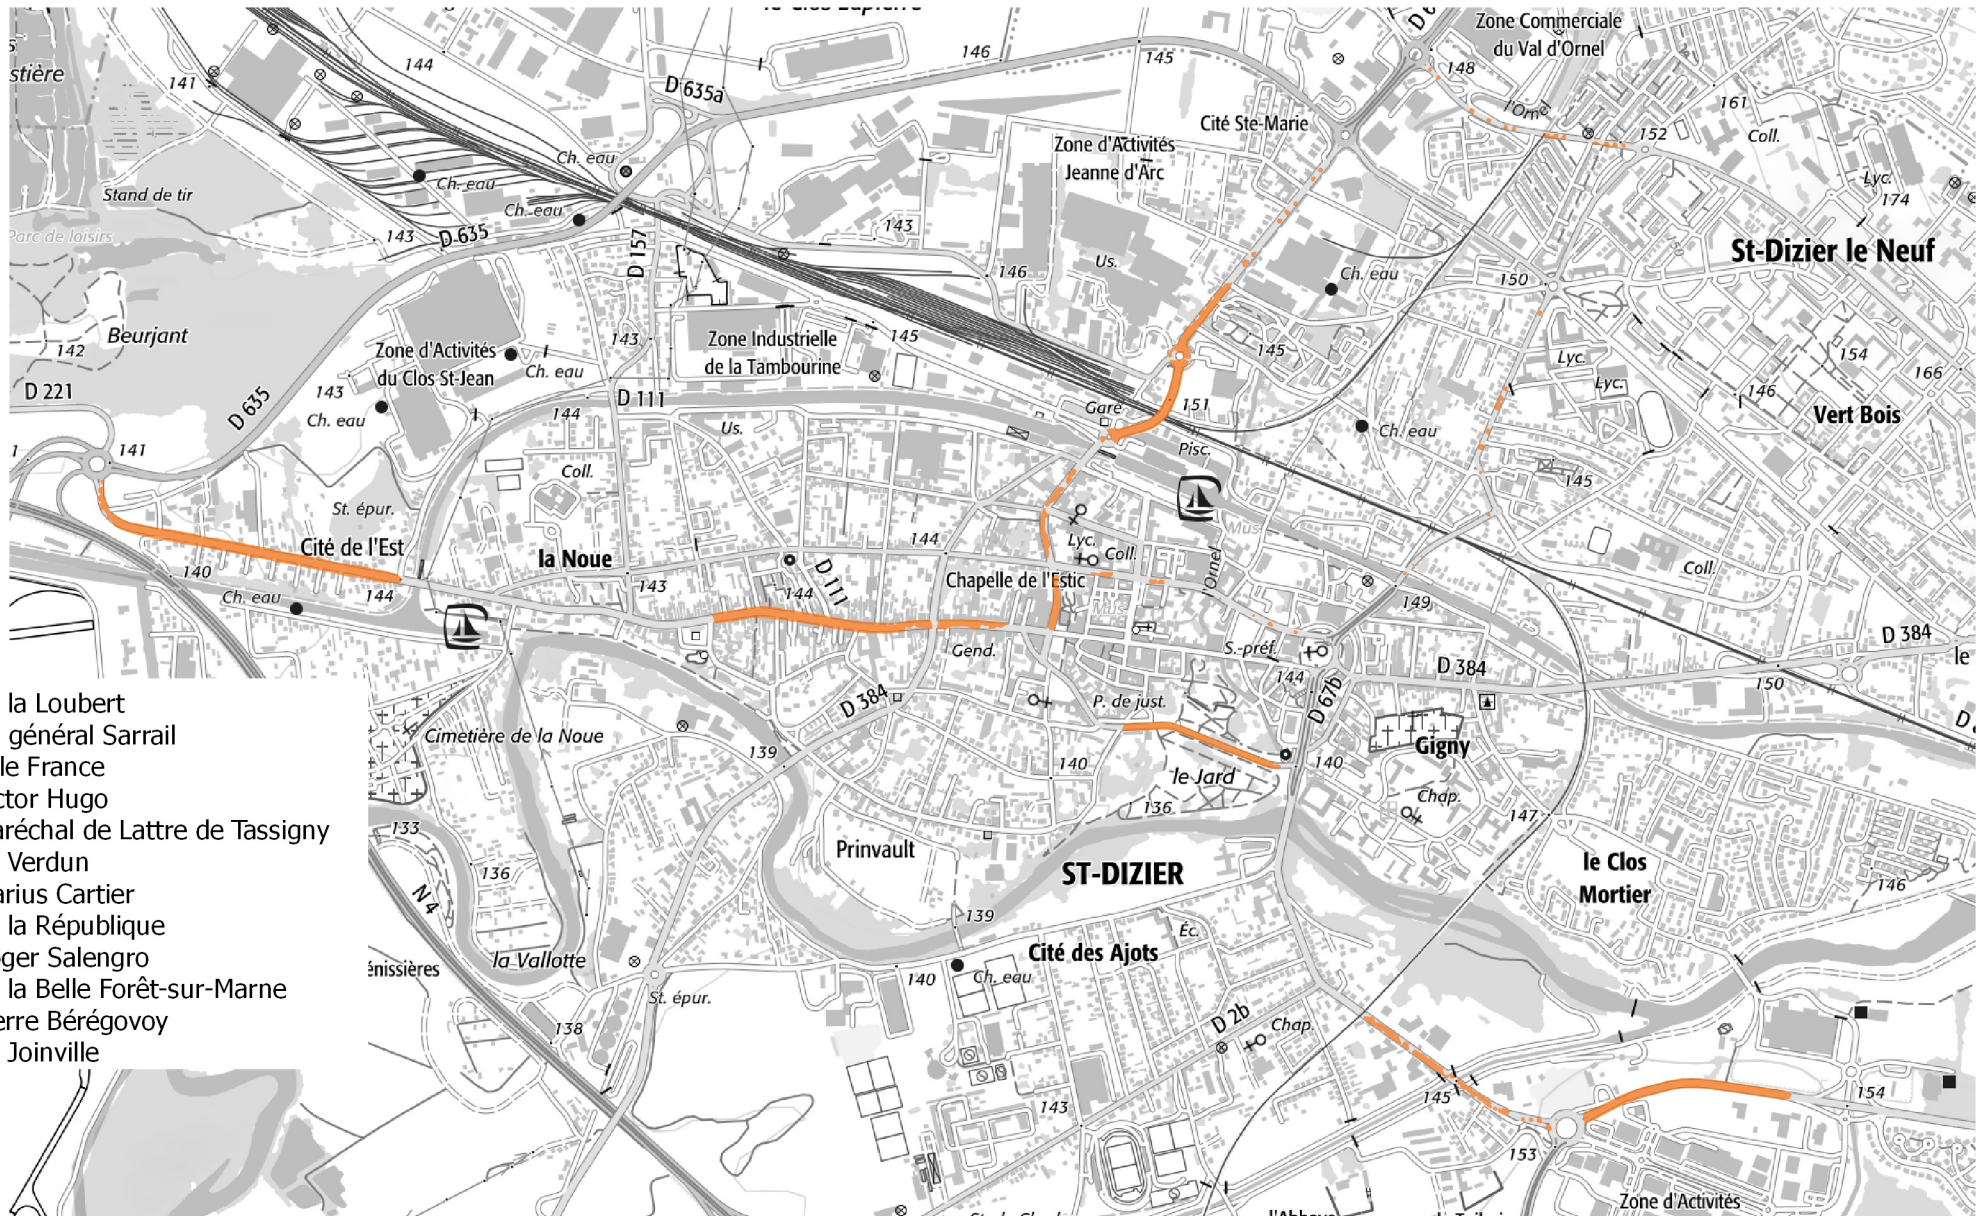

SAINT-DIZIER VOIES COMMUNALES CARTE DE BRUIT STRATEGIQUE DE TYPE C Lden (Day Evening Night Level)

Avenue de la Loubert
 Avenue du général Sarraill
 Rue Anatole France
 Avenue Victor Hugo
 Rue du maréchal de Lattre de Tassigny
 Avenue de Verdun
 Avenue Marius Cartier
 Avenue de la République
 Avenue Roger Salengro
 Avenue de la Belle Forêt-sur-Marne
 Avenue Pierre Bérégofoy
 Avenue de Joinville

Légende

Niveau sonore

>68 dB(A)

DDT52/SSA/BST

Juin 2018

Sources : ©IGN-Scan25/Cerema

0

1 km