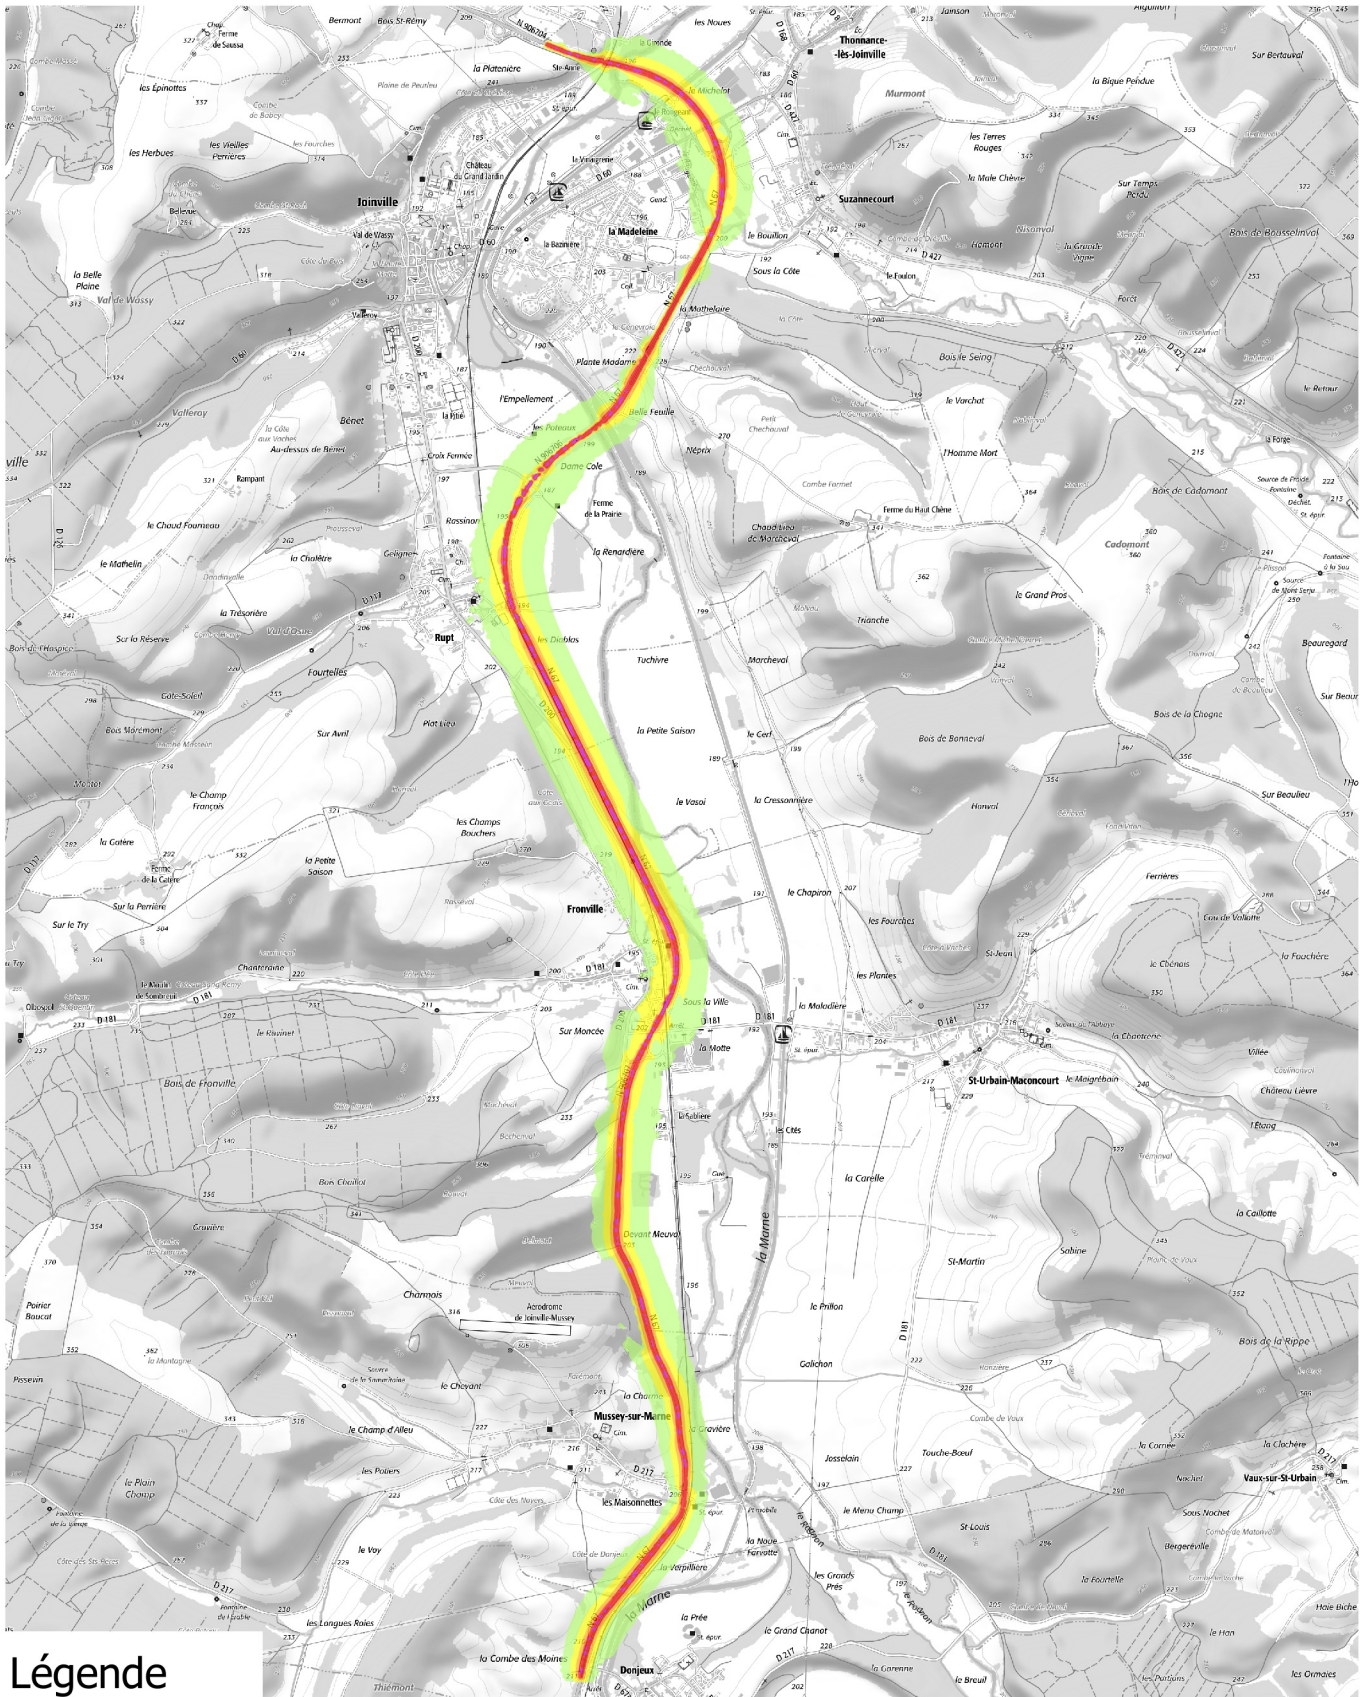

ROUTE NATIONALE 67 CARTE DE BRUIT STRATEGIQUE DE TYPE A Ln (Night Level)

Légende

Niveaux sonores

- 50-55 dB(A)
- 55-60 dB(A)
- 60-65 dB(A)
- 65-70 dB(A)
- > 70 dB(A)

DDT52/SSA/BST
 Juin 2018
 Sources : ©IGN-Scan25/Cerema

0

2 km