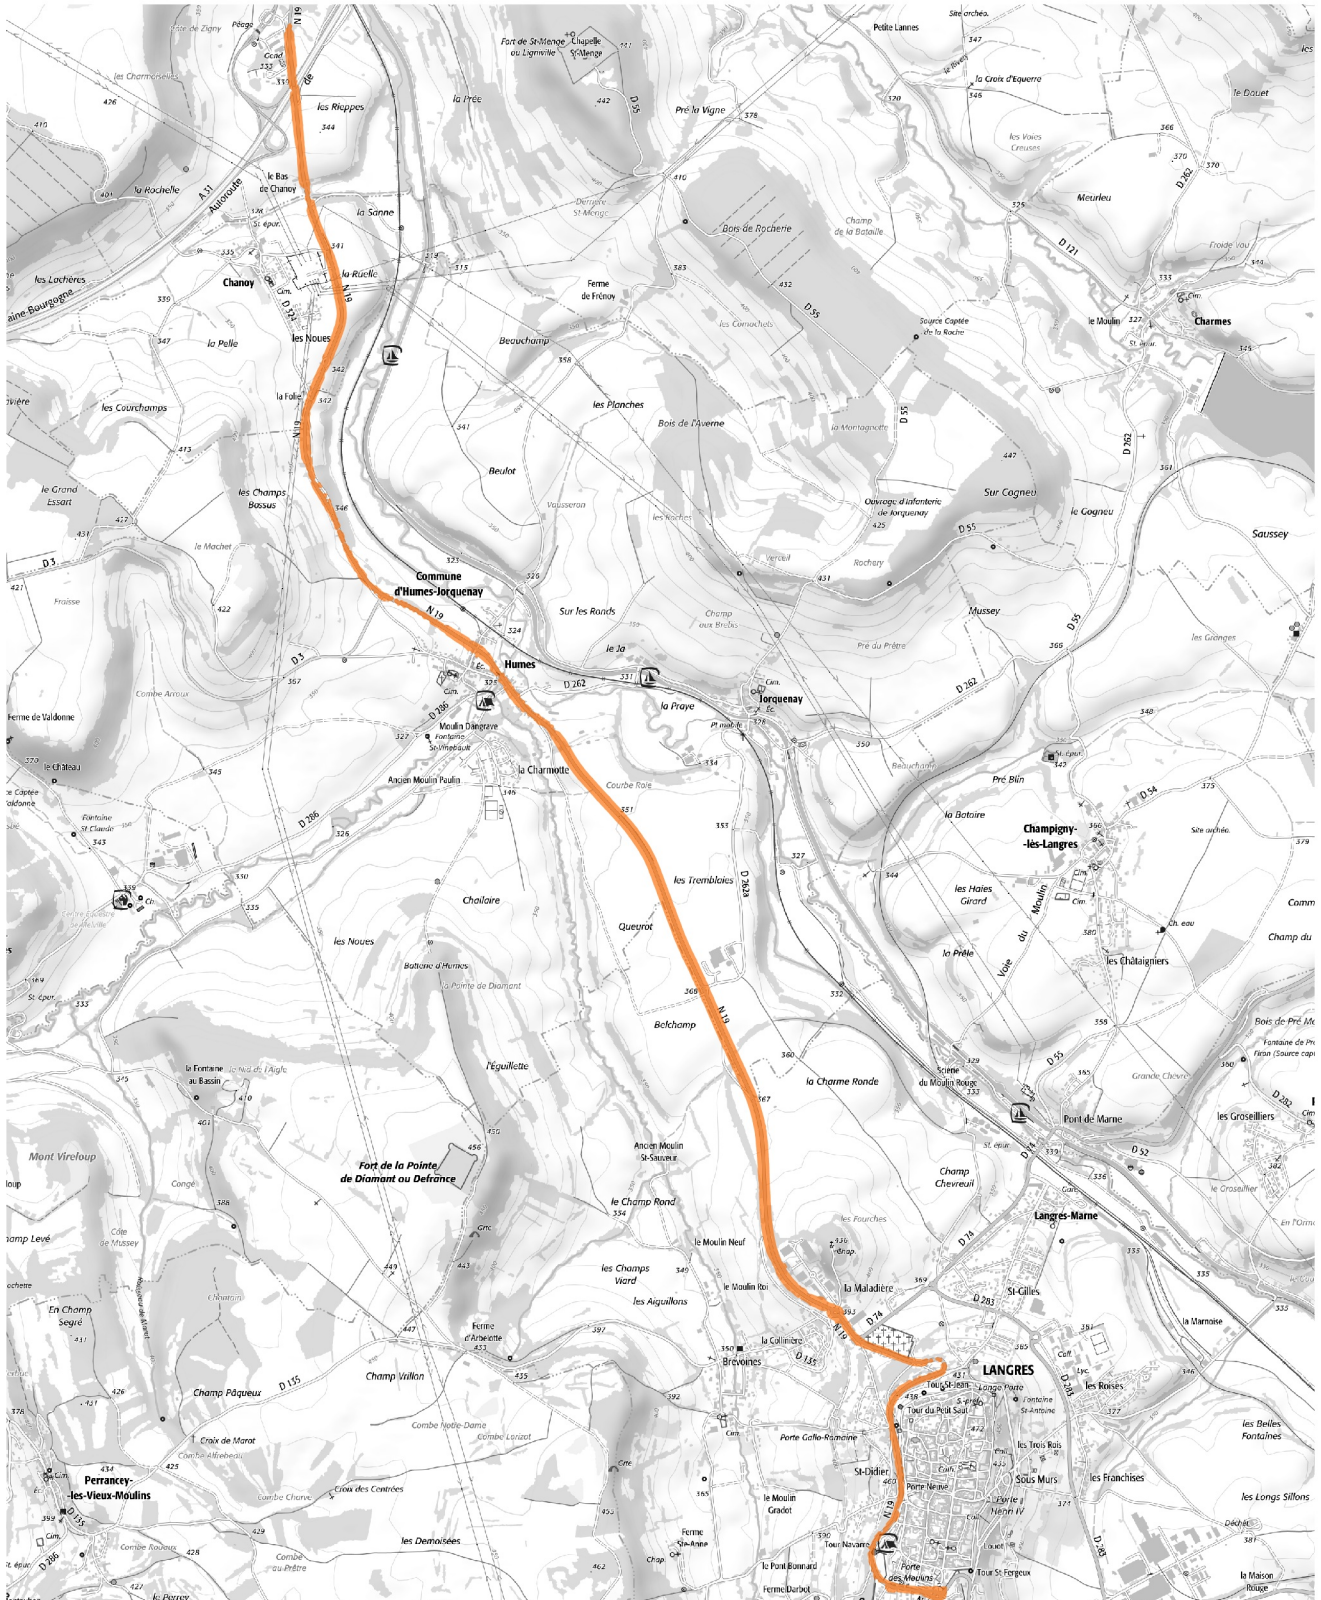

ROUTE NATIONALE 19 CARTE DE BRUIT STRATEGIQUE DE TYPE C Lden (Day Evening Night Level)

Légende

Niveau sonore

 >68 dB(A)