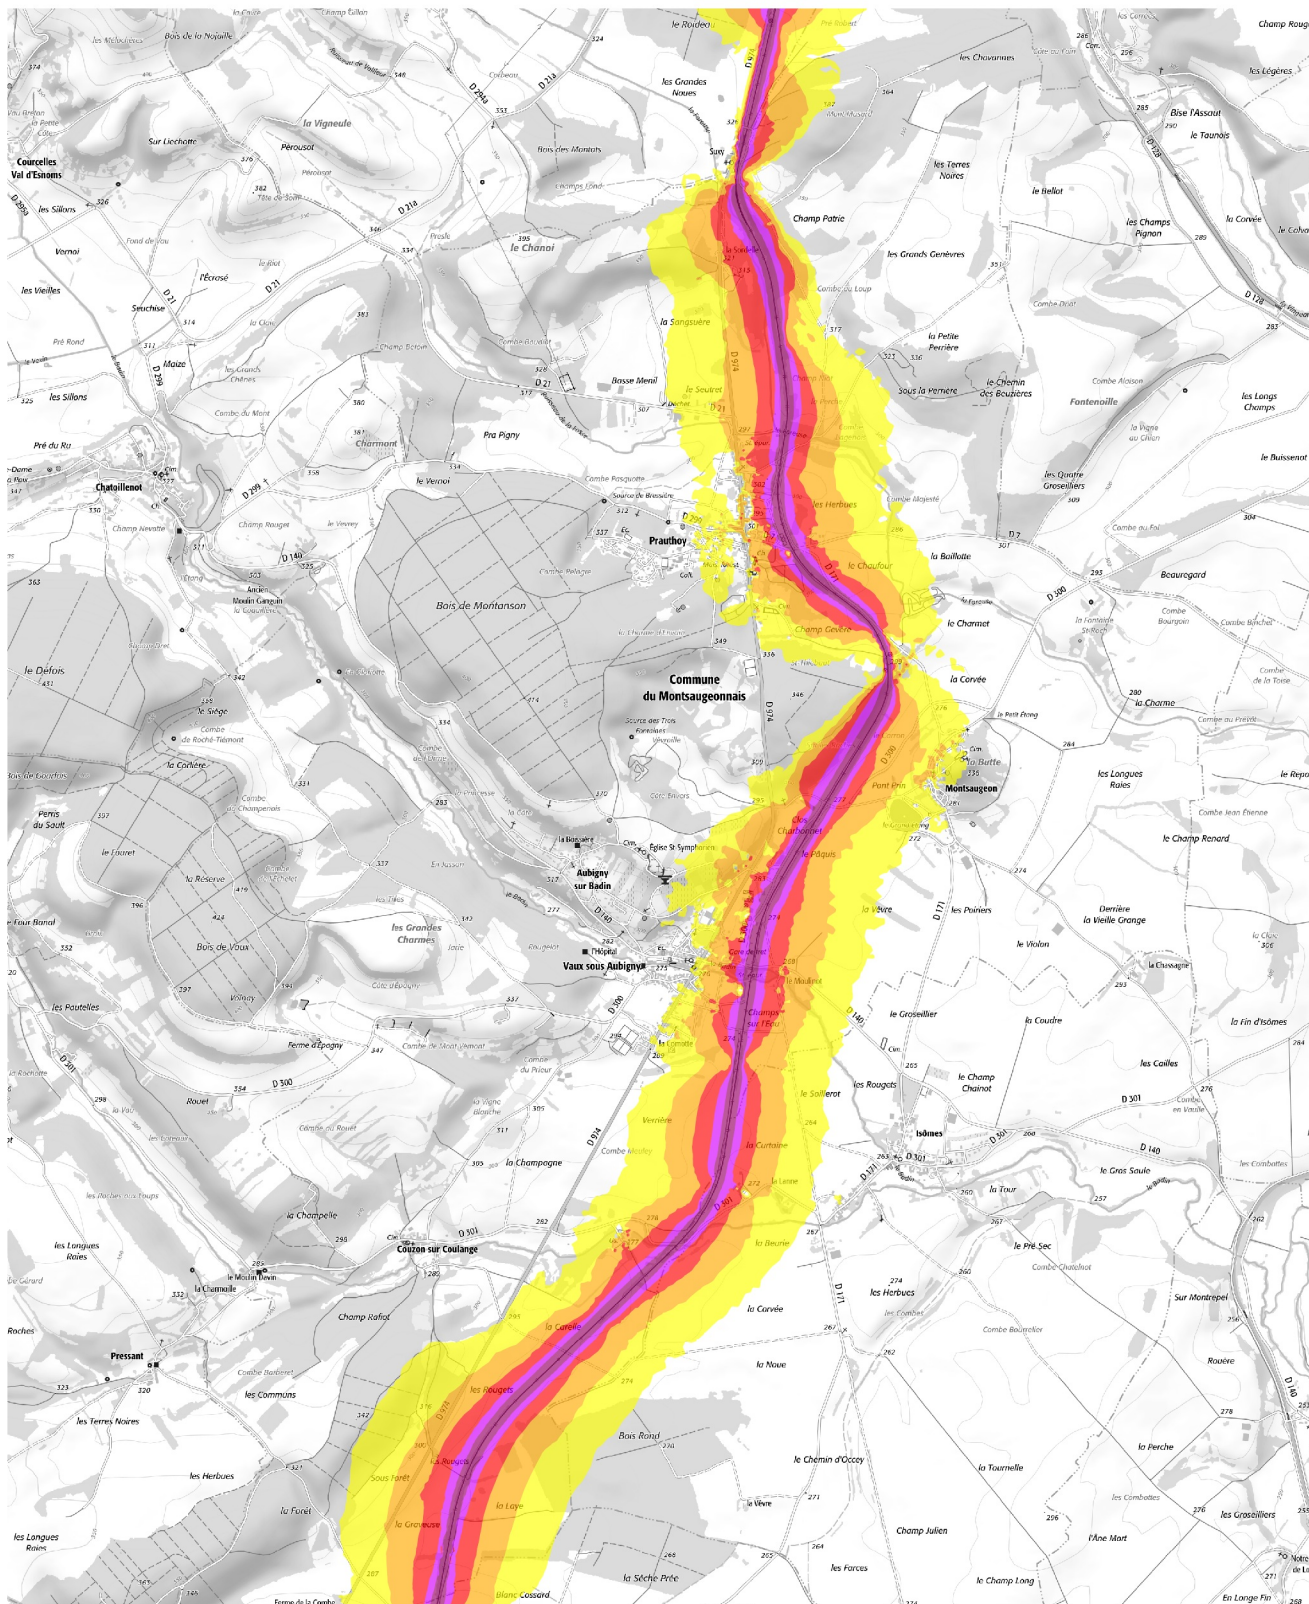

LIGNE 84300 CARTE DE BRUIT STRATEGIQUE DE TYPE A Lden (Day Evening Night Level) Le Montsaugeonnais

Légende

Niveaux sonores

- 55-60 dB(A)
- 60-65 dB(A)
- 65-70 dB(A)
- 70-75 dB(A)
- >75 dB(A)

DDT52/SSA/BST
Juin 2018
Sources : ©IGN-Scan25/Cerema

0

2 km