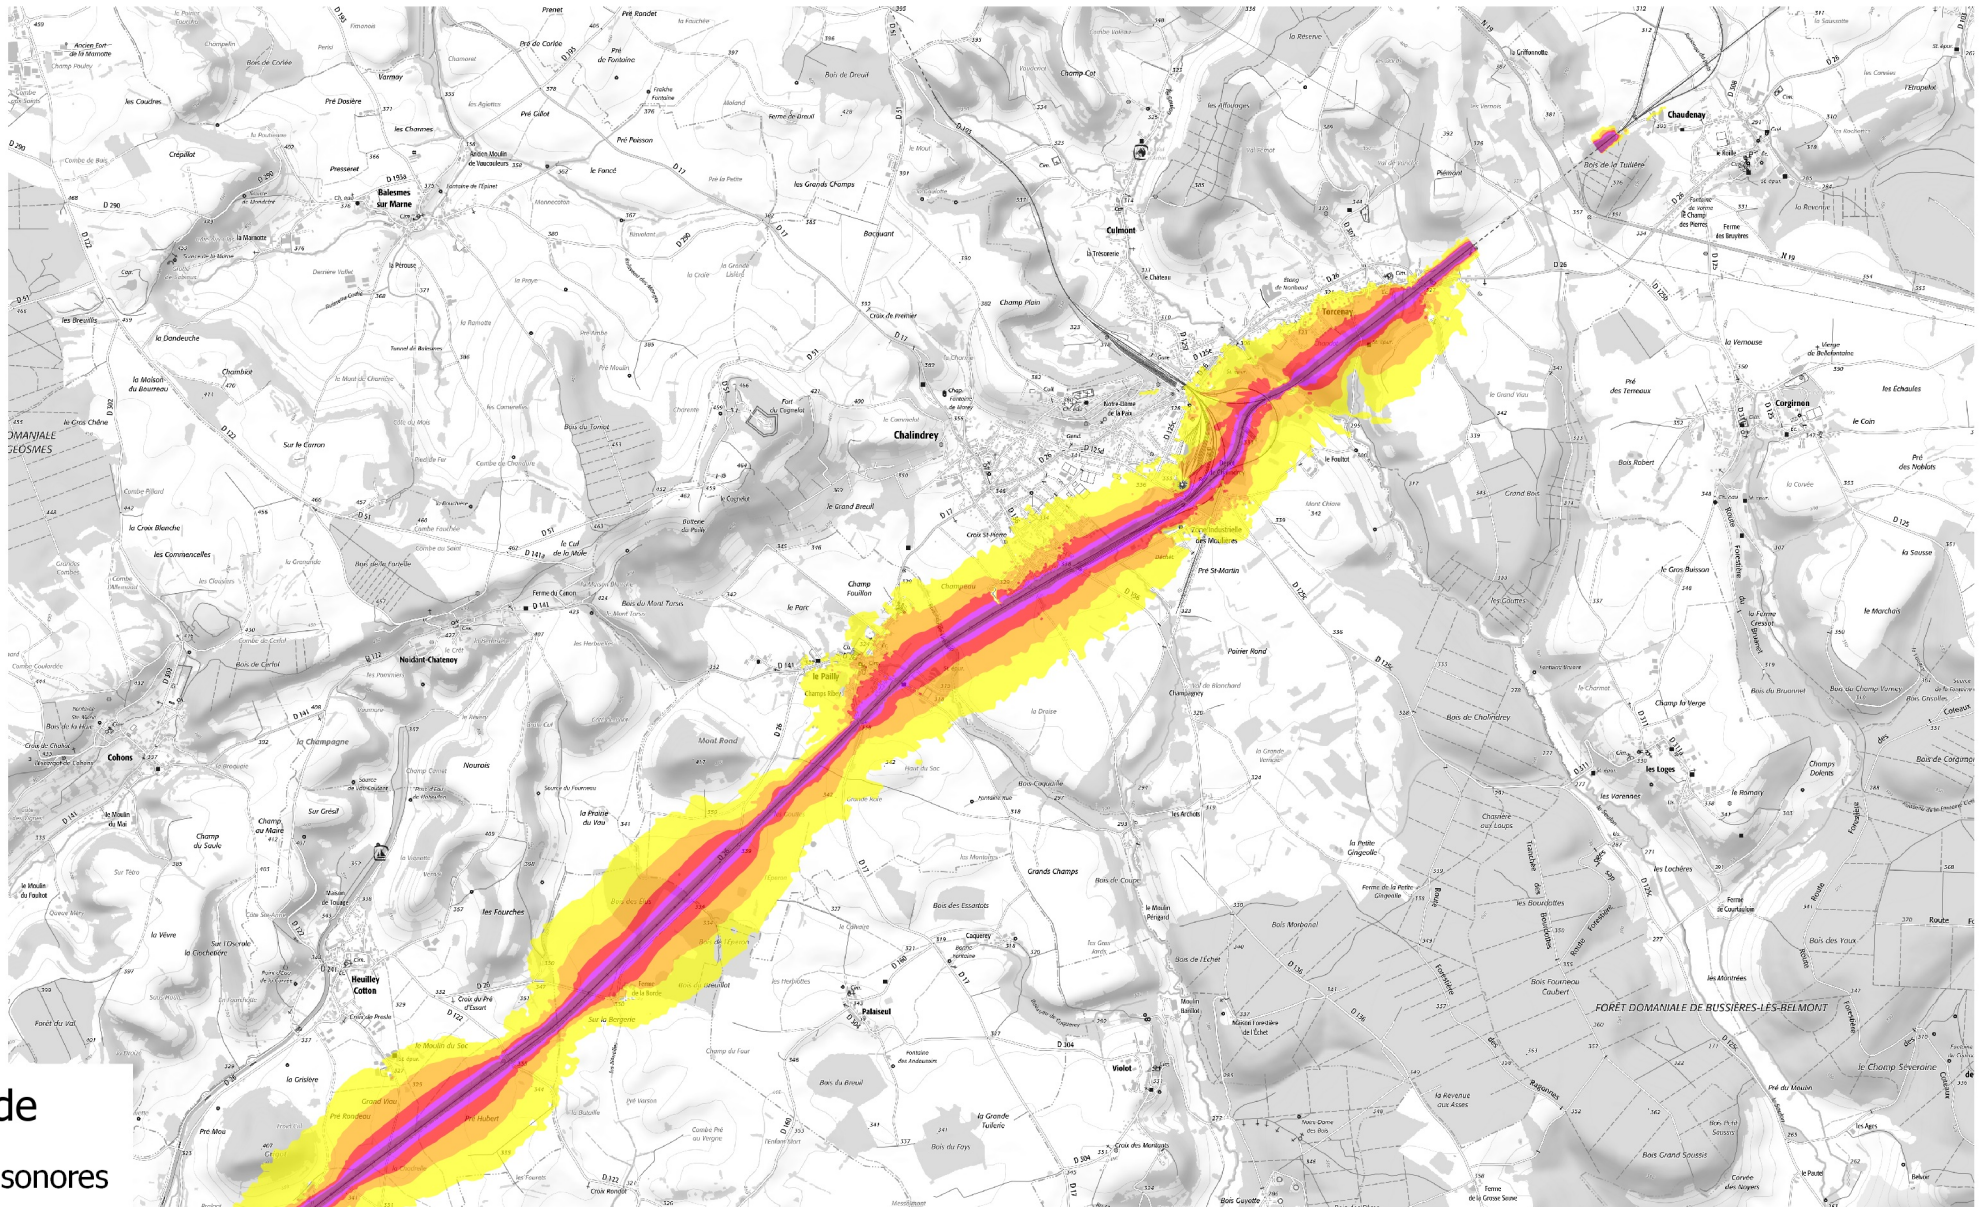

# LIGNE 843000 CARTE DE BRUIT STRATEGIQUE DE TYPE A Lden (Day Evening Night Level) CHALINDREY

## Légende

Niveaux sonores

- 55-60 dB(A)
- 60-65 dB(A)
- 65-70 dB(A)
- 70-75 dB(A)
- >75 dB(A)