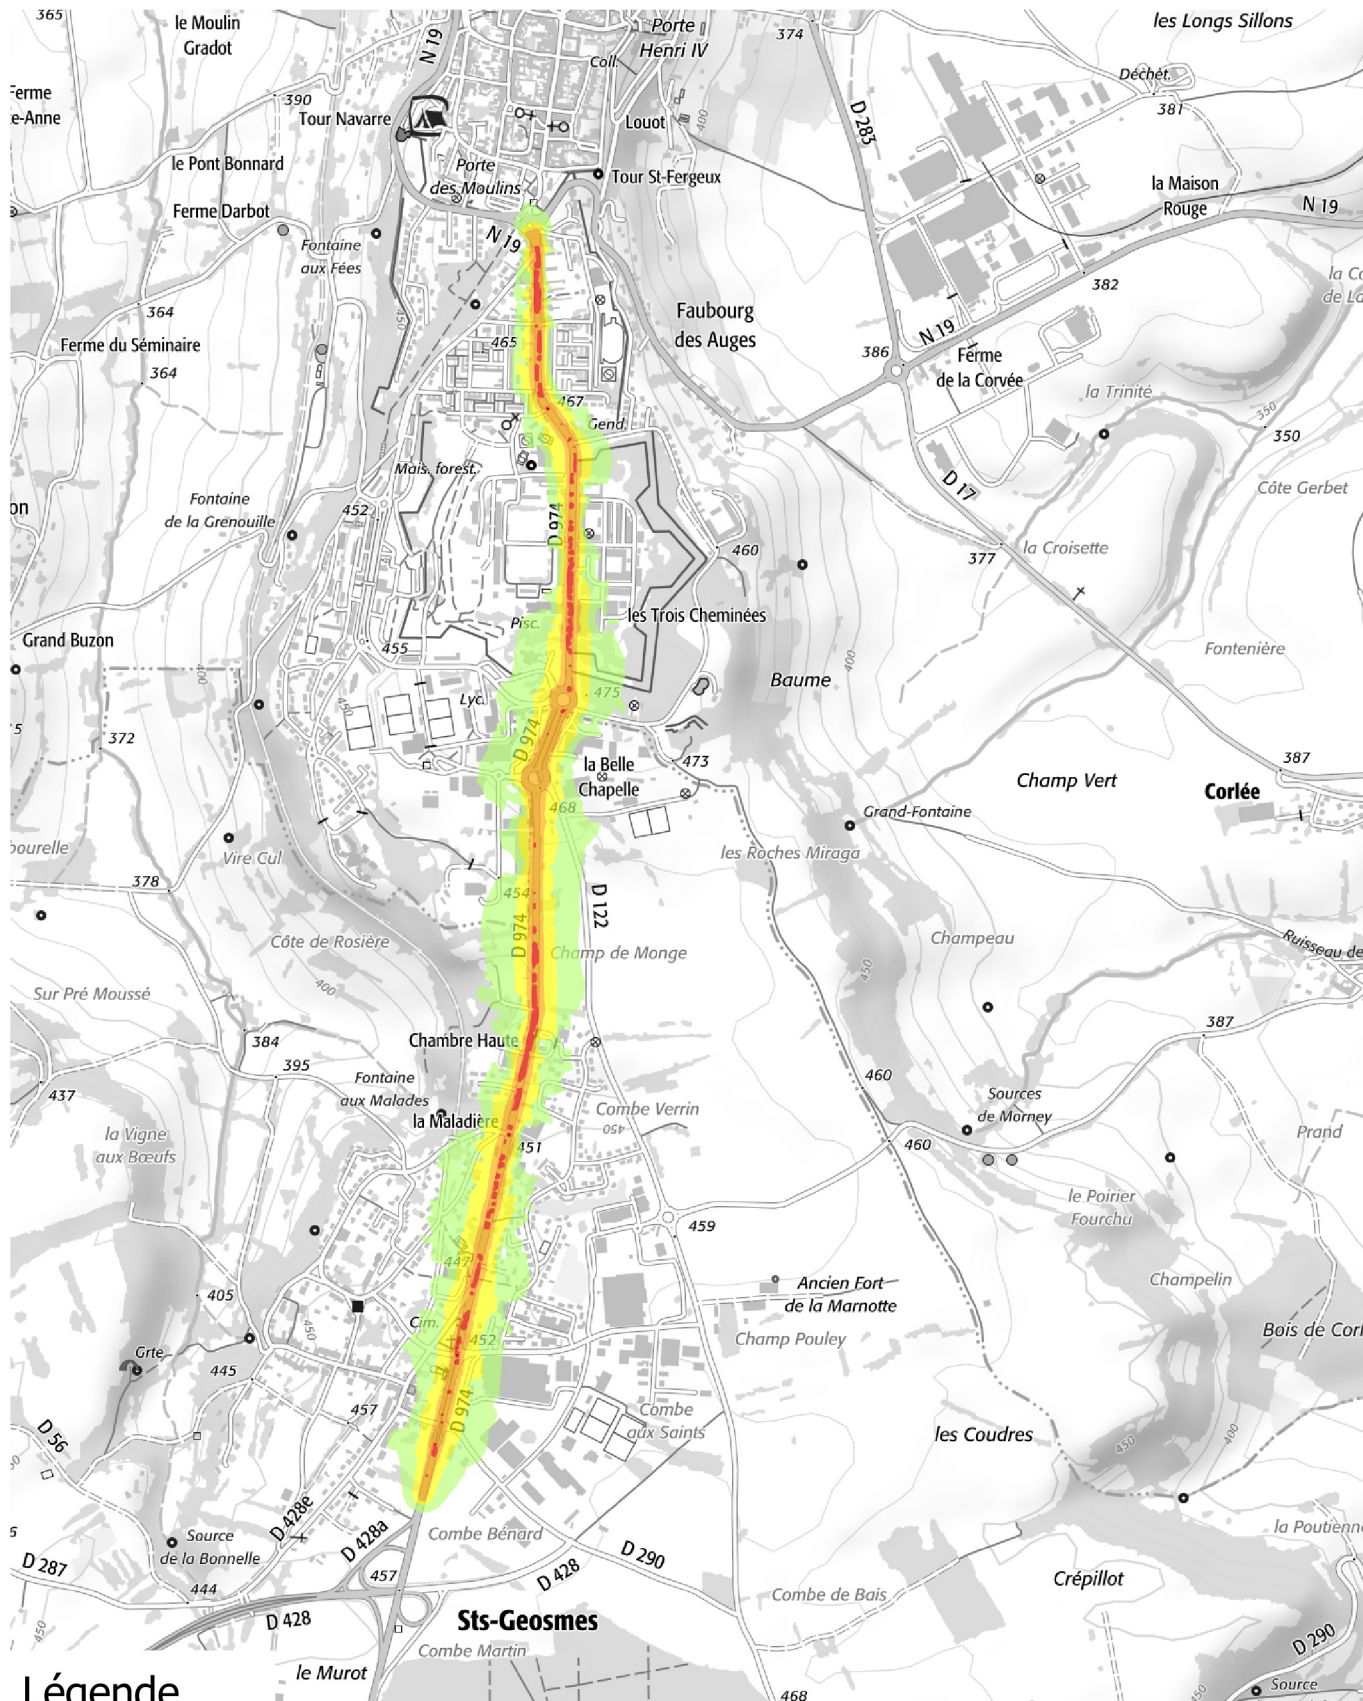

ROUTE DEPARTEMENTALE 974 CARTE DE BRUIT STRATEGIQUE DE TYPE A Ln (Night Level)

Légende

Niveaux sonores

- 50-55 dB(A)
- 55-60 dB(A)
- 60-65 dB(A)
- 65-70 dB(A)
- >70 dB(A)

DDT52/SSA/BST
 Juin 2018
 Sources : ©IGN-Scan25/Cerema

0

1 km