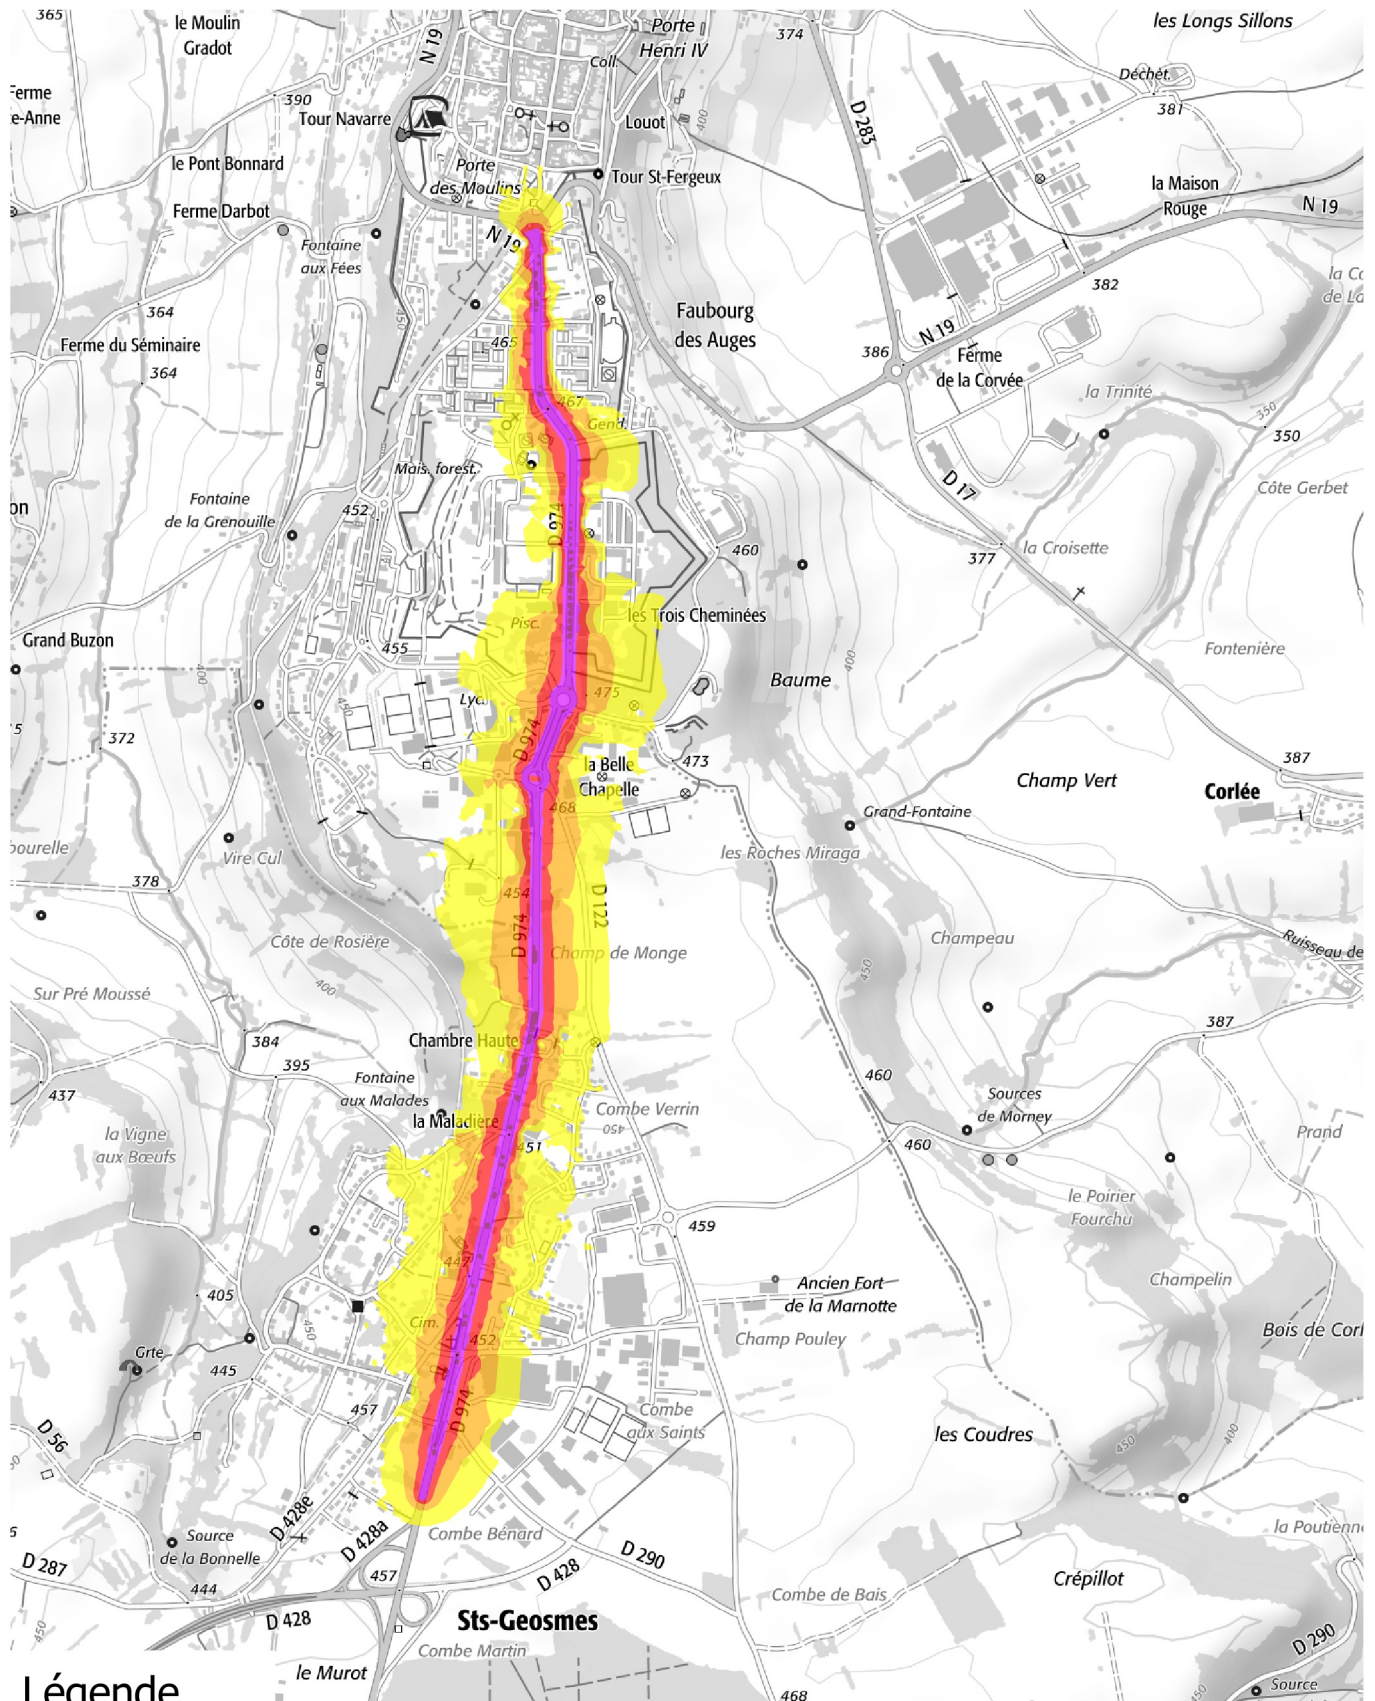

# ROUTE DEPARTEMENTALE 974 CARTE DE BRUIT STRATEGIQUE DE TYPE A Lden (Day Evening Night Level)

## Légende

Niveaux sonores

- 55-60 dB(A)
- 60-65 dB(A)
- 65-70 dB(A)
- 70-75 dB(A)
- >75 dB(A)

DDT52/SSA/BST  
 Juin 2018  
 Sources : ©IGN-Scan25/Cerema

0

1 km