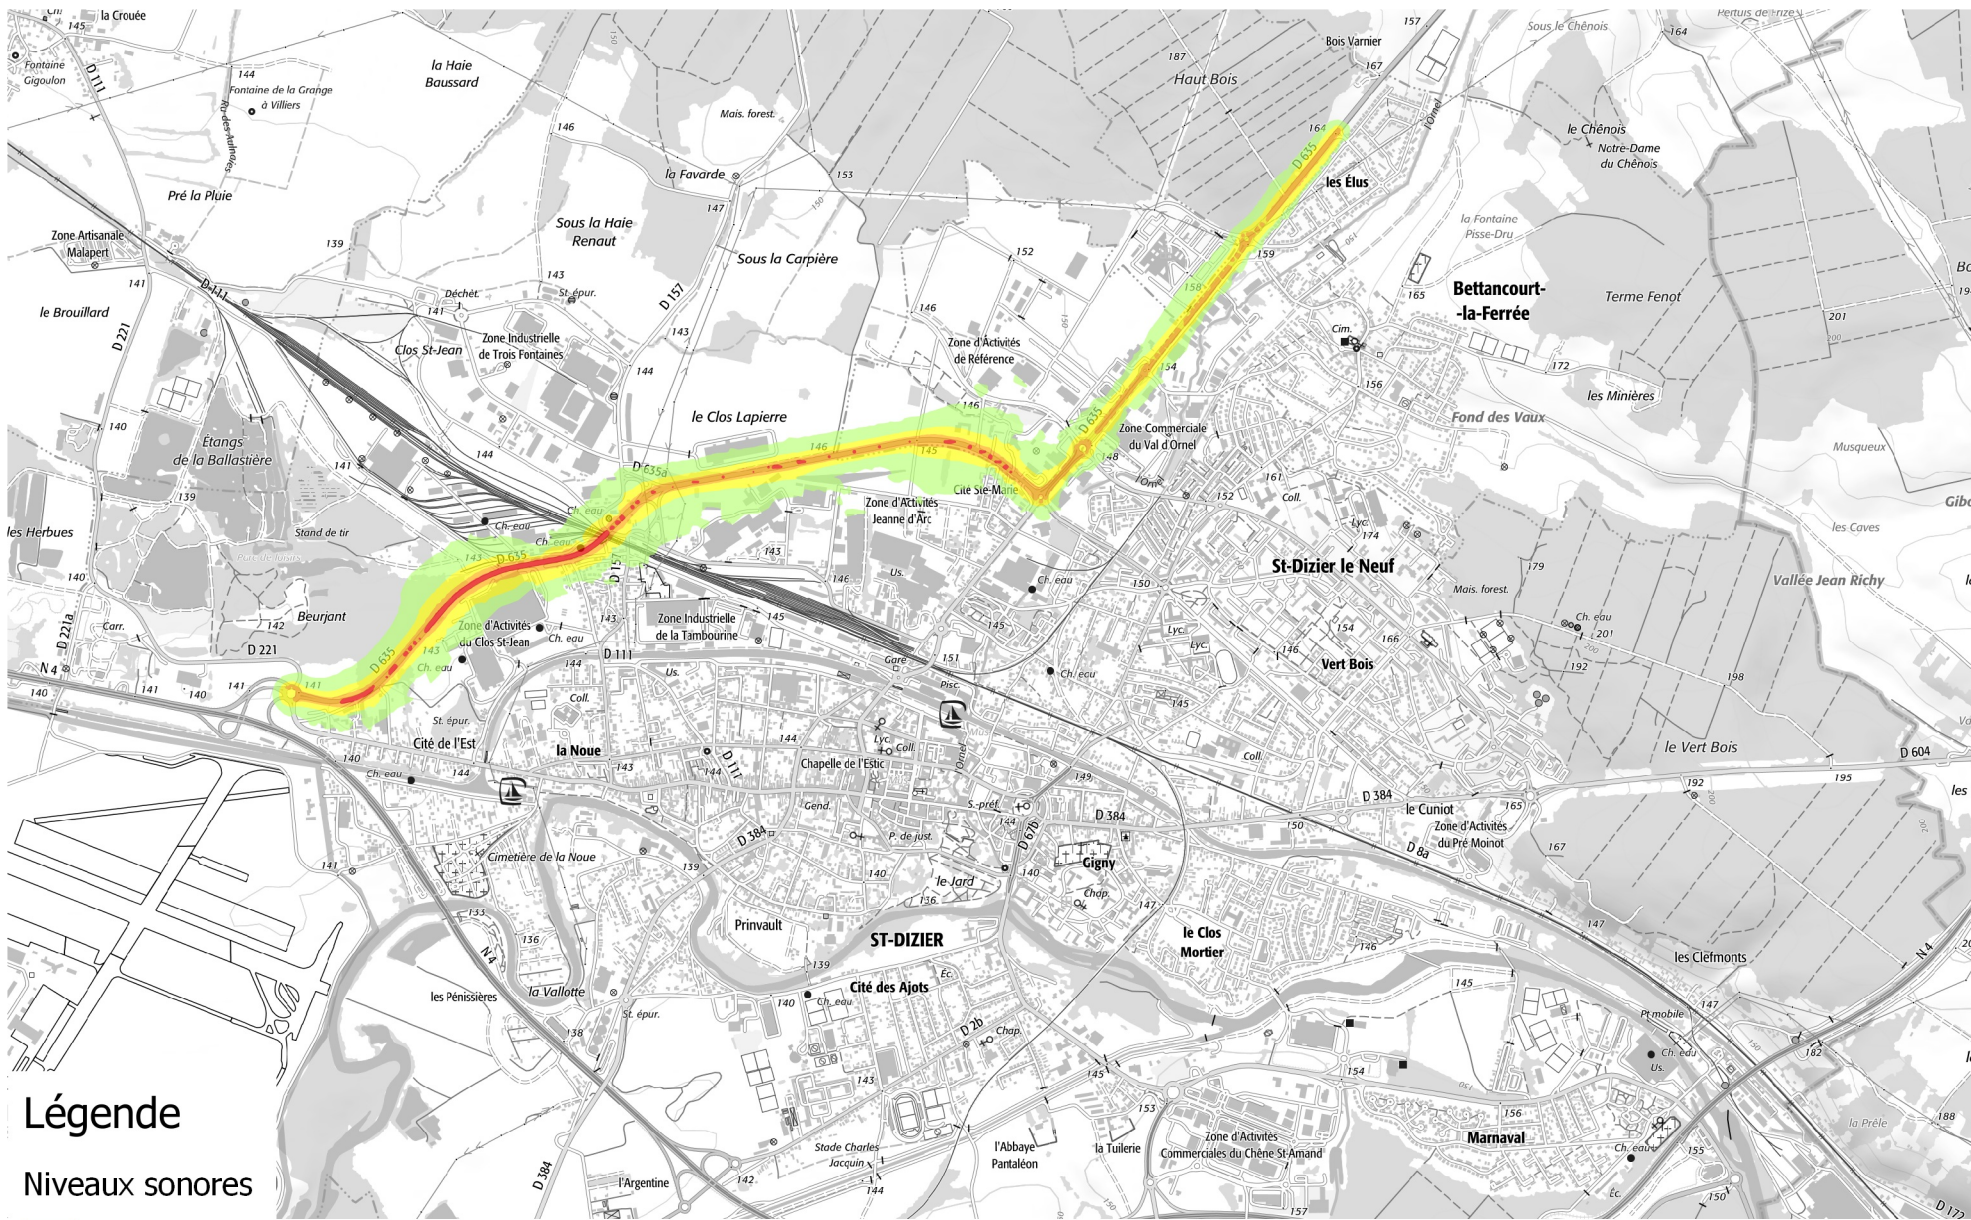

# ROUTE DEPARTEMENTALE 635 CARTE DE BRUIT STRATEGIQUE DE TYPE A Ln (Night Level)

## Légende

Niveaux sonores

- 50-55 dB(A)
- 55-60 dB(A)
- 60-65 dB(A)
- 65-70 dB(A)
- >70 dB(A)

DDT52/SSA/BST  
 Juin 2018  
 Sources : ©IGN-Scan25/Cerema

0

2 km