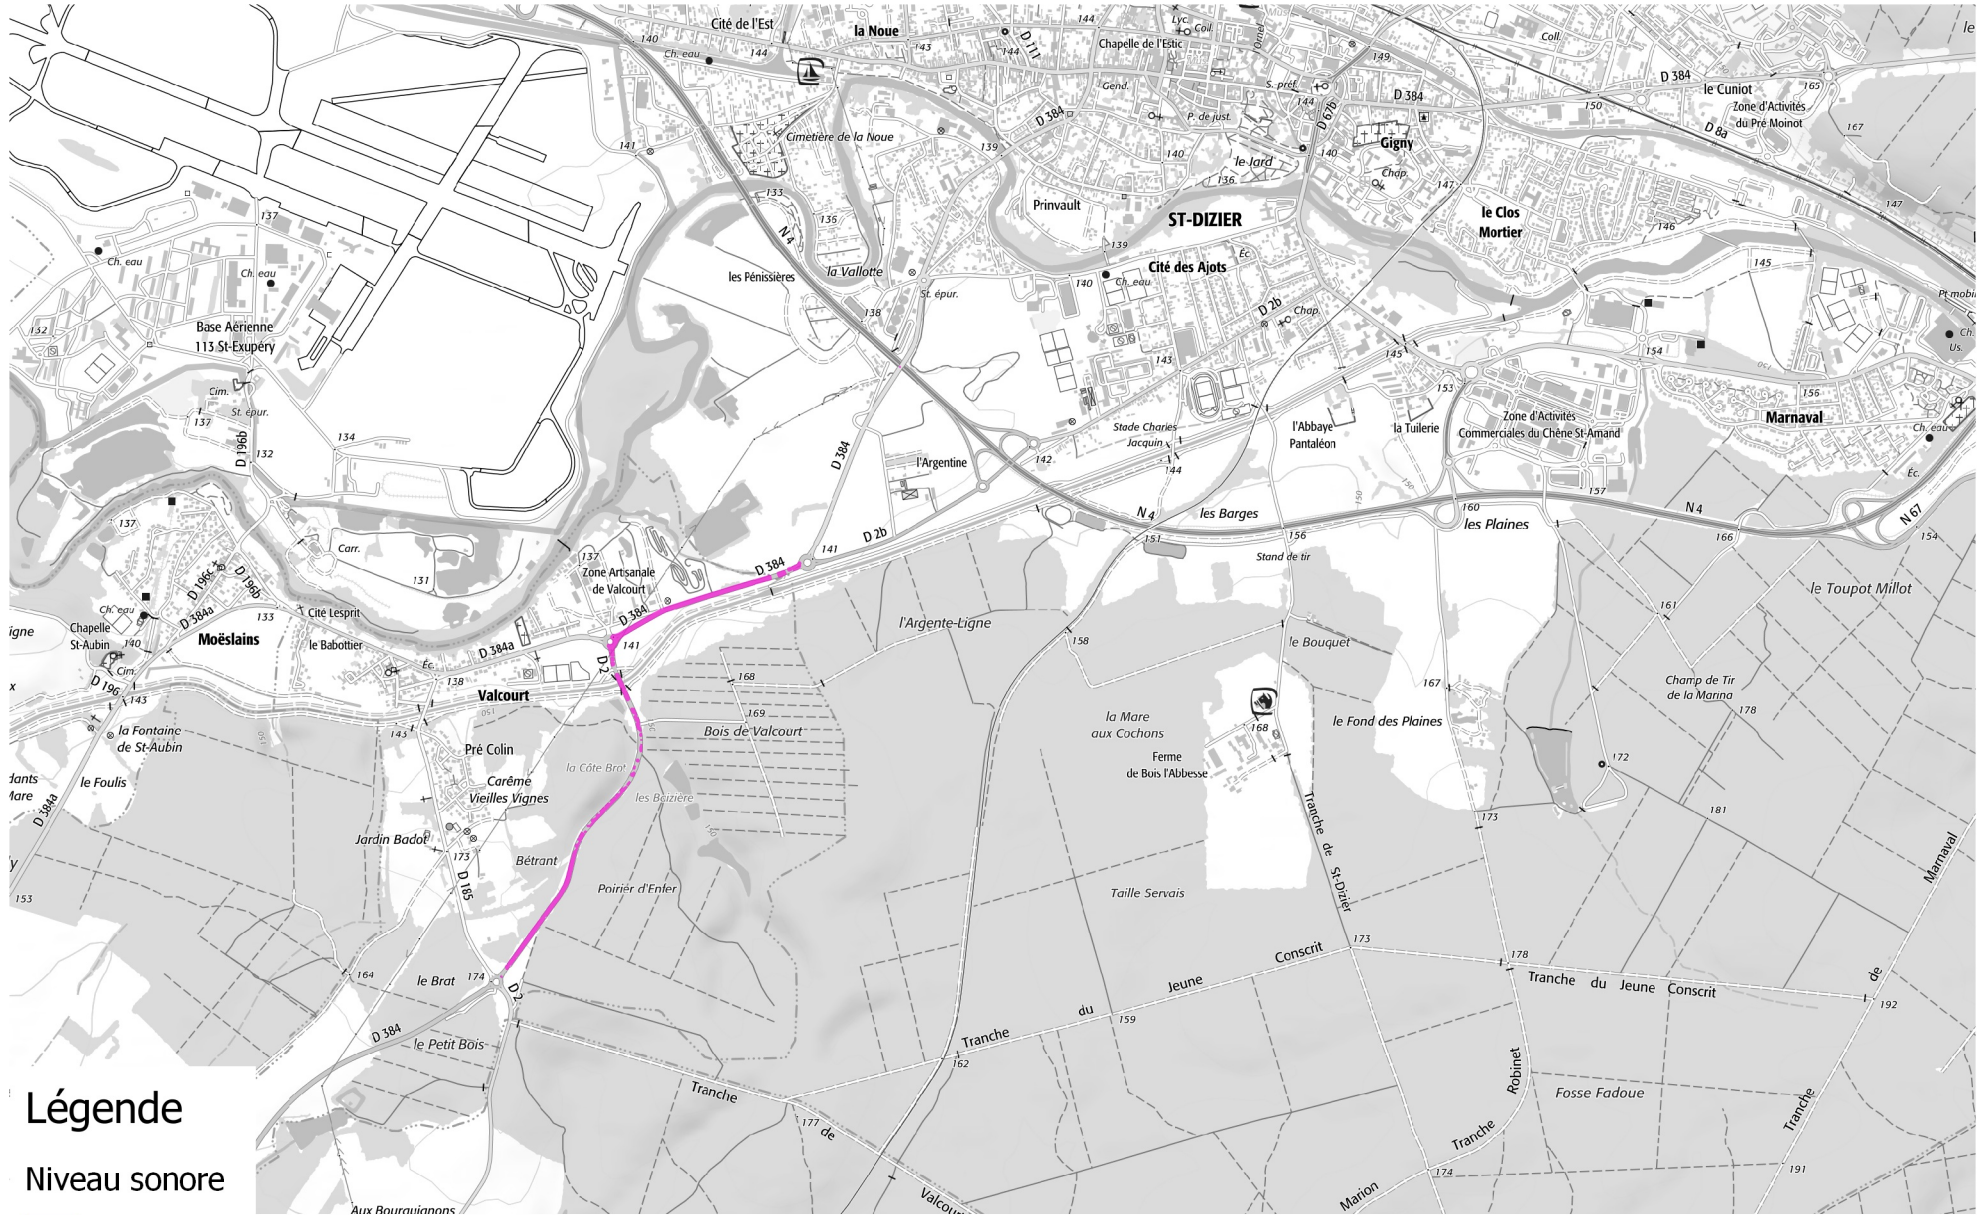

# ROUTE DEPARTEMENTALE 384 CARTE DE BRUIT STRATEGIQUE DE TYPE C Ln (Night Level)

## Légende

Niveau sonore  
 >62 dB(A)