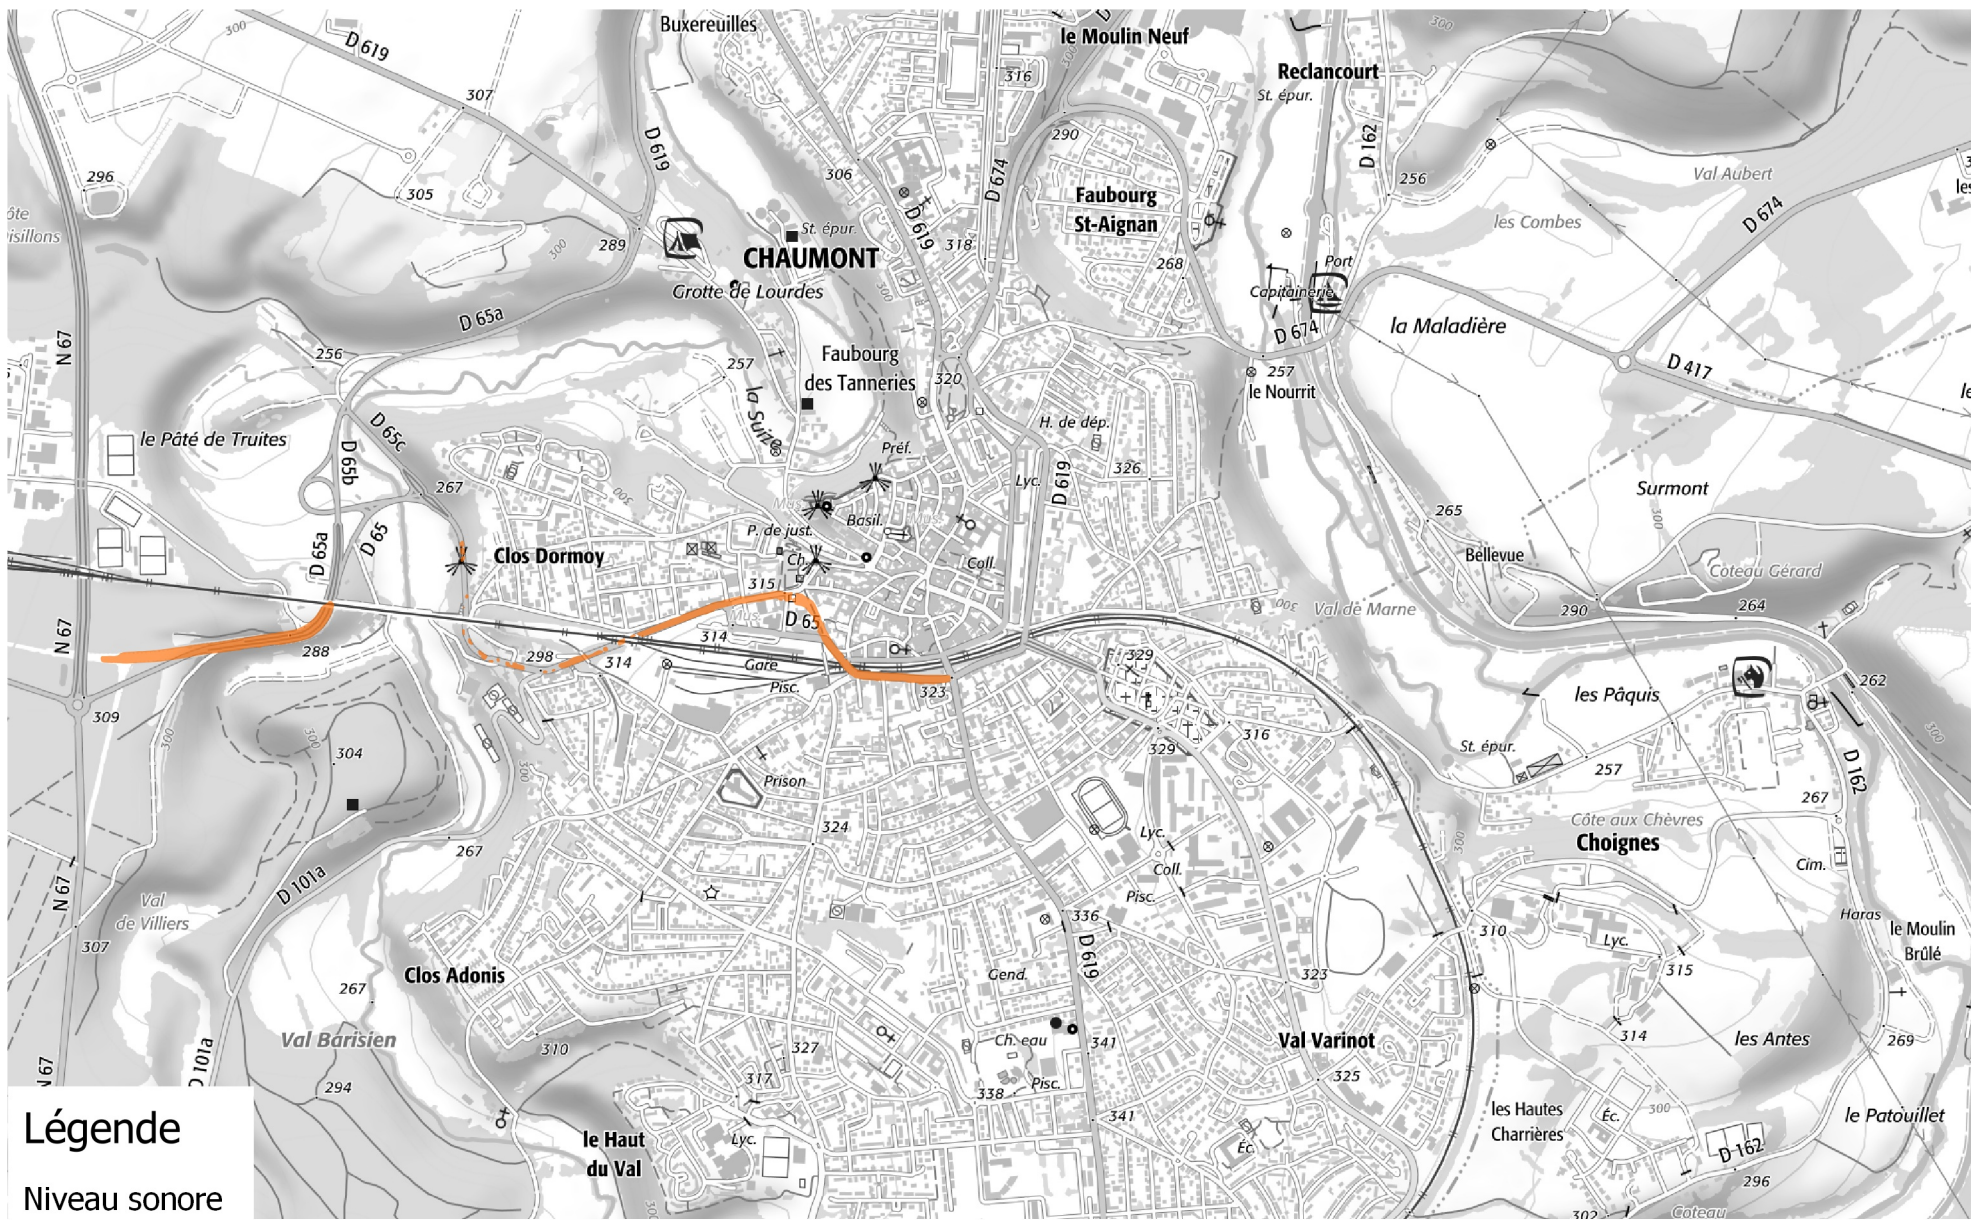

ROUTE DEPARTEMENTALE 65 CARTE DE BRUIT STRATEGIQUE DE TYPE C Lden (Day Evening Night Level)

Légende

Niveau sonore

 >68 dB(A)