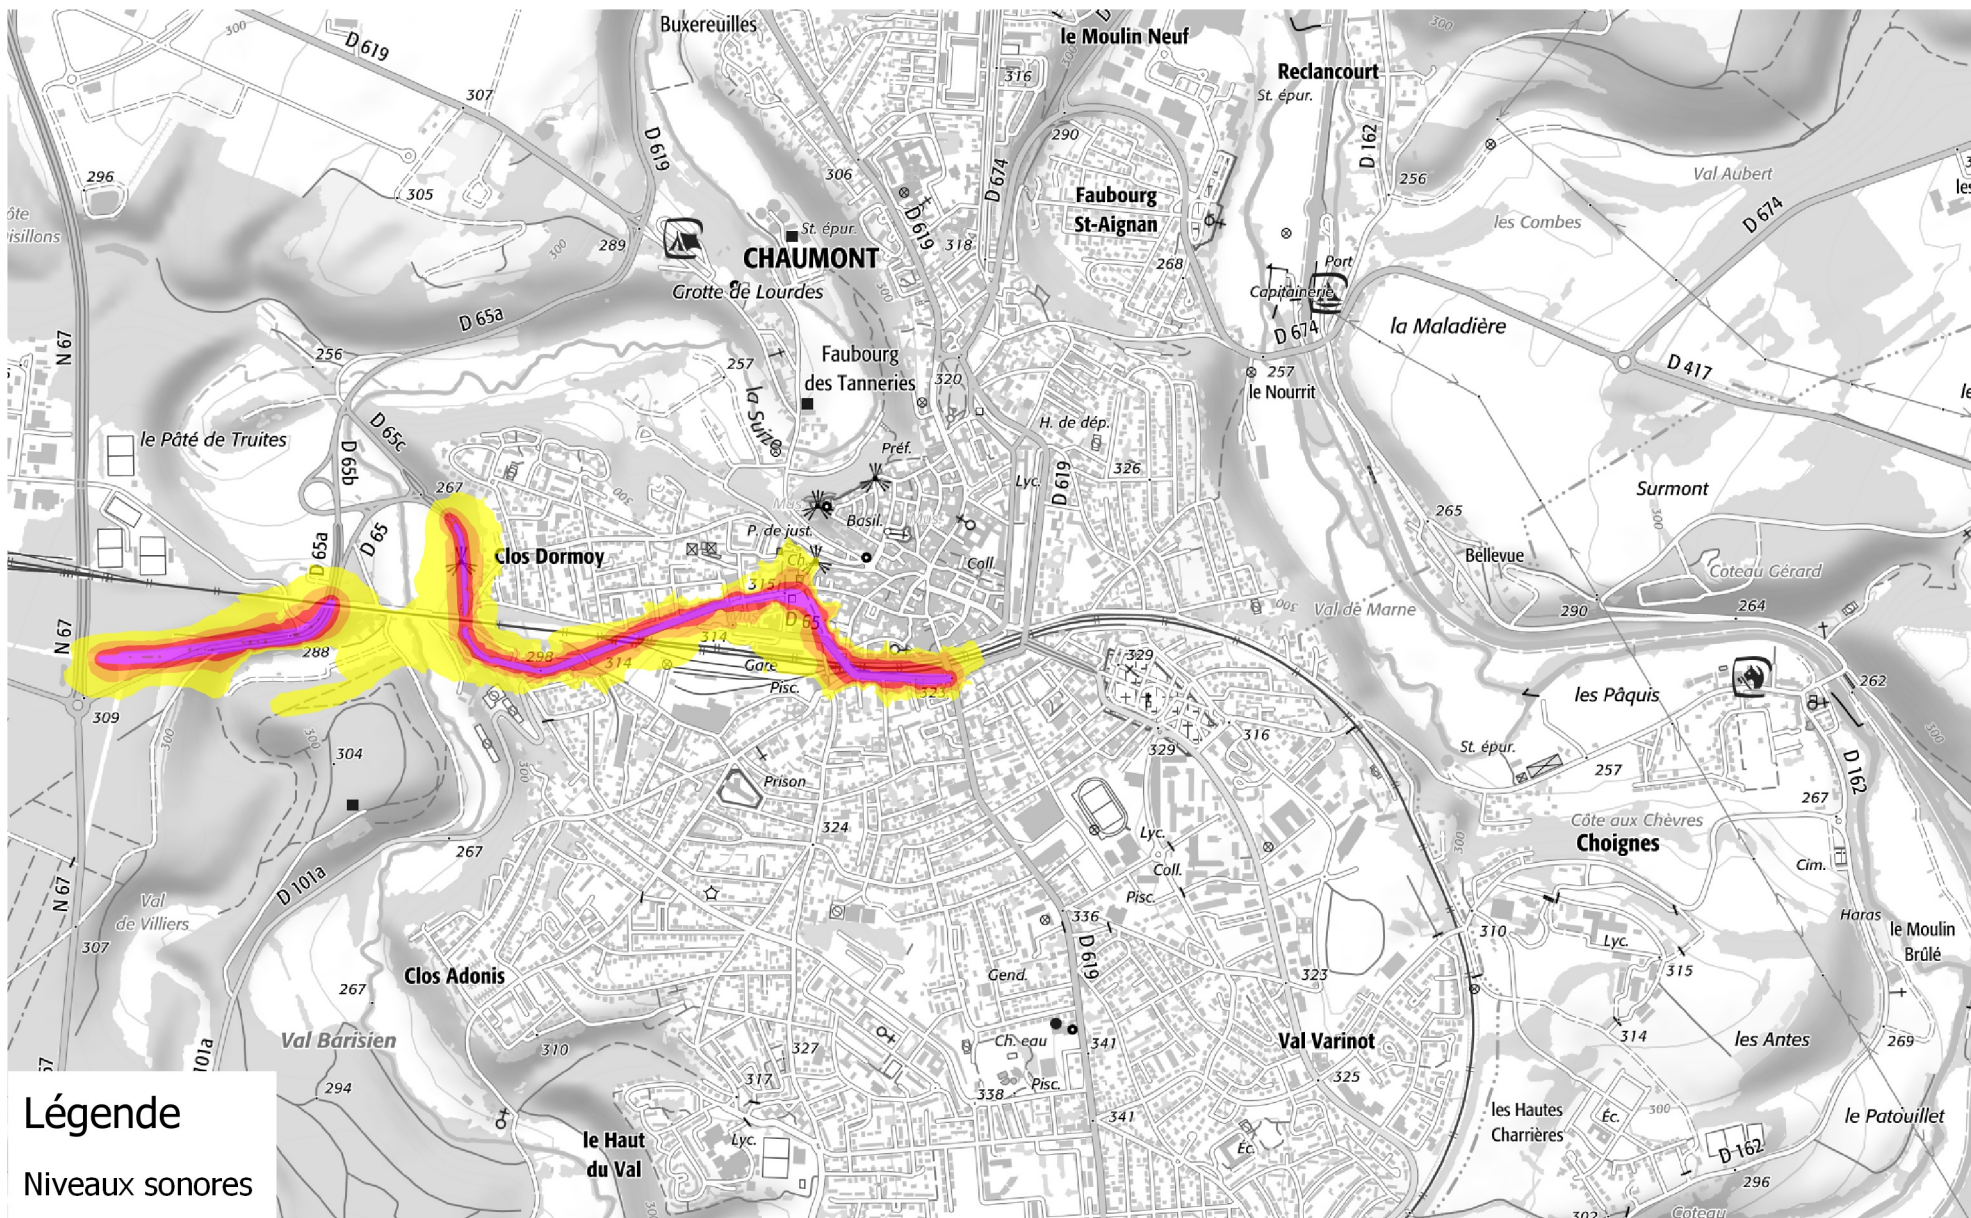

ROUTE DEPARTEMENTALE 65 CARTE DE BRUIT STRATEGIQUE DE TYPE A Lden (Day Evening Night Level)

Légende

Niveaux sonores

- 55-60 dB(A)
- 60-65 dB(A)
- 65-70 dB(A)
- 70-75 dB(A)
- >75 dB(A)

DDT52/SSA/BST
 Juin 2018
 Sources : ©IGN-Scan25/Cerema

0

1 km