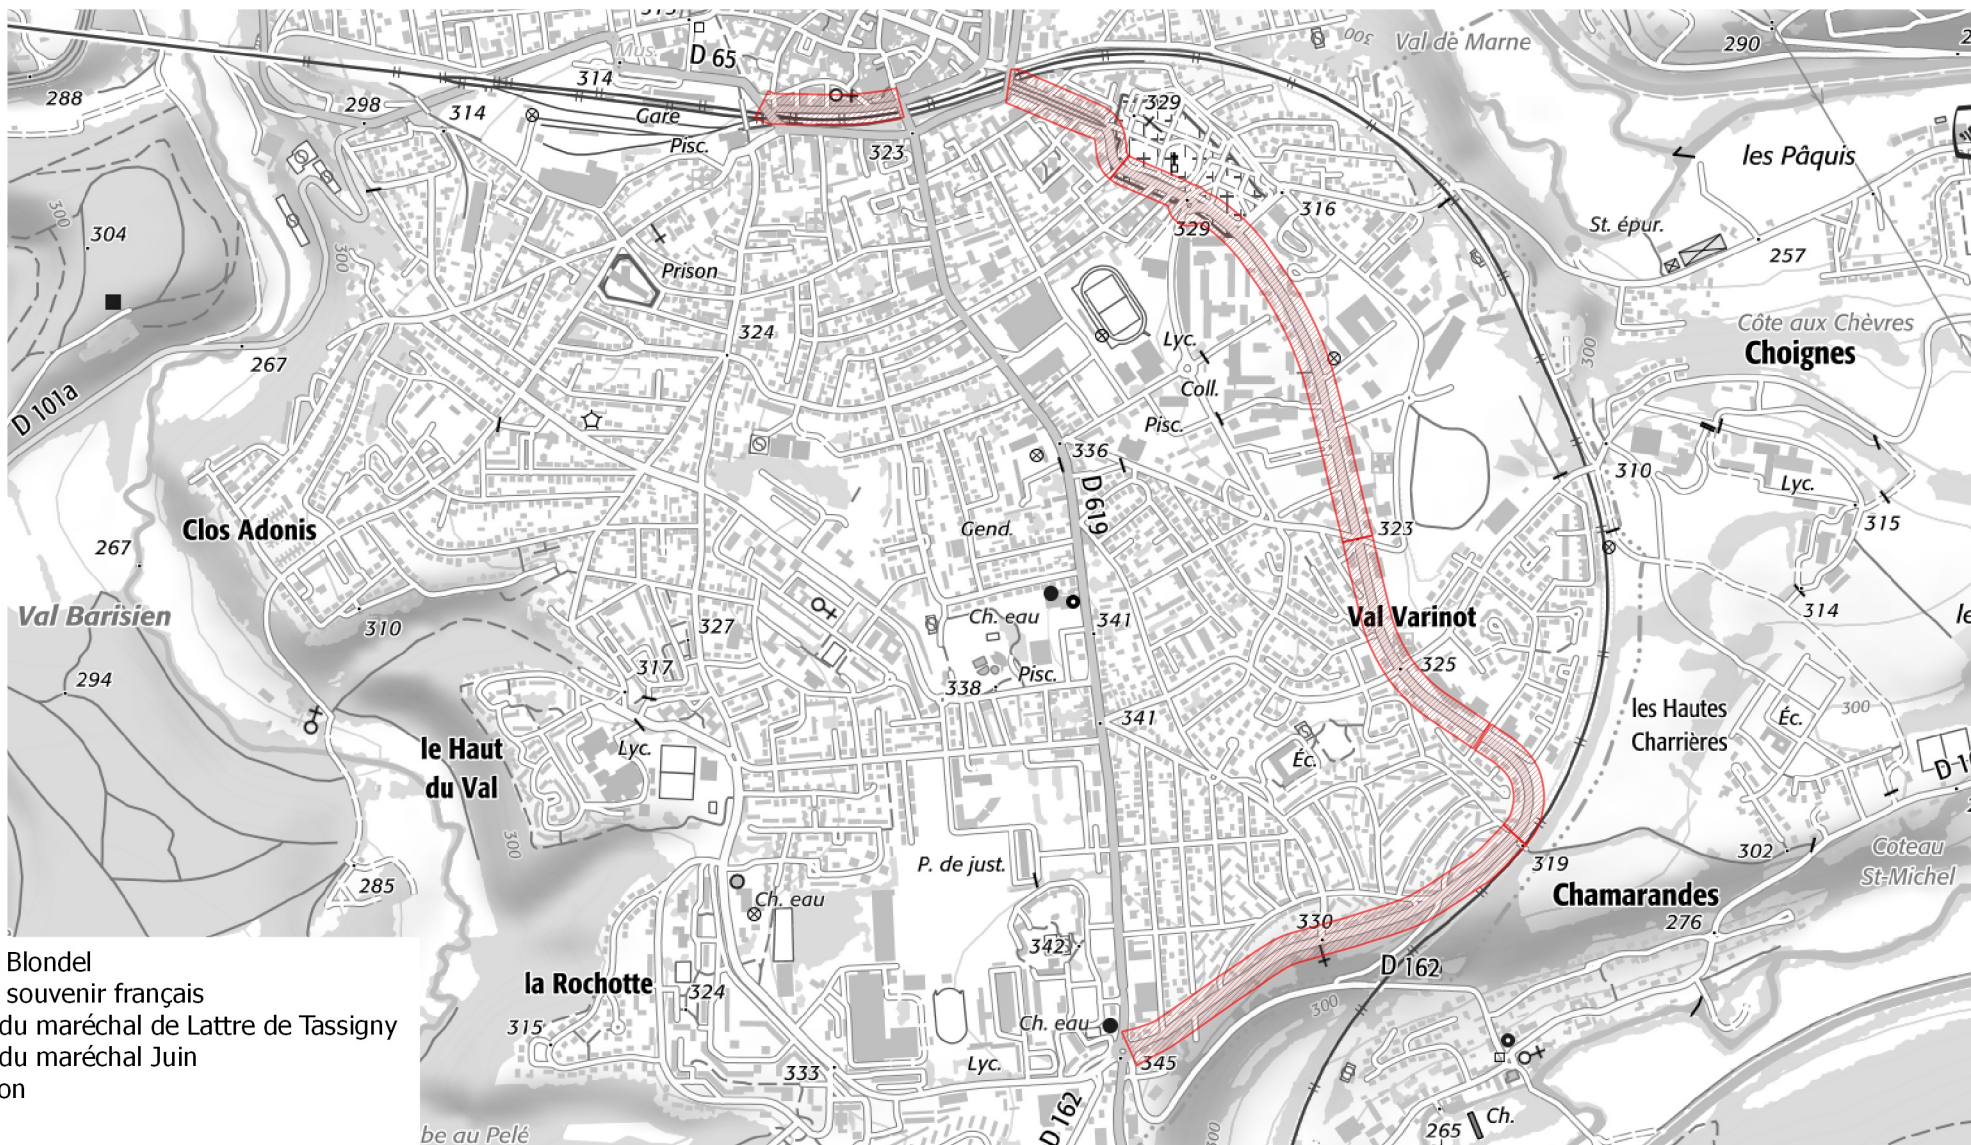

CHAUMONT VOIES COMMUNALES CARTE DE BRUIT STRATEGIQUE DE TYPE B

Légende

 Secteurs affectés par le bruit au sens du classement sonore des infrastructures de transport terrestres