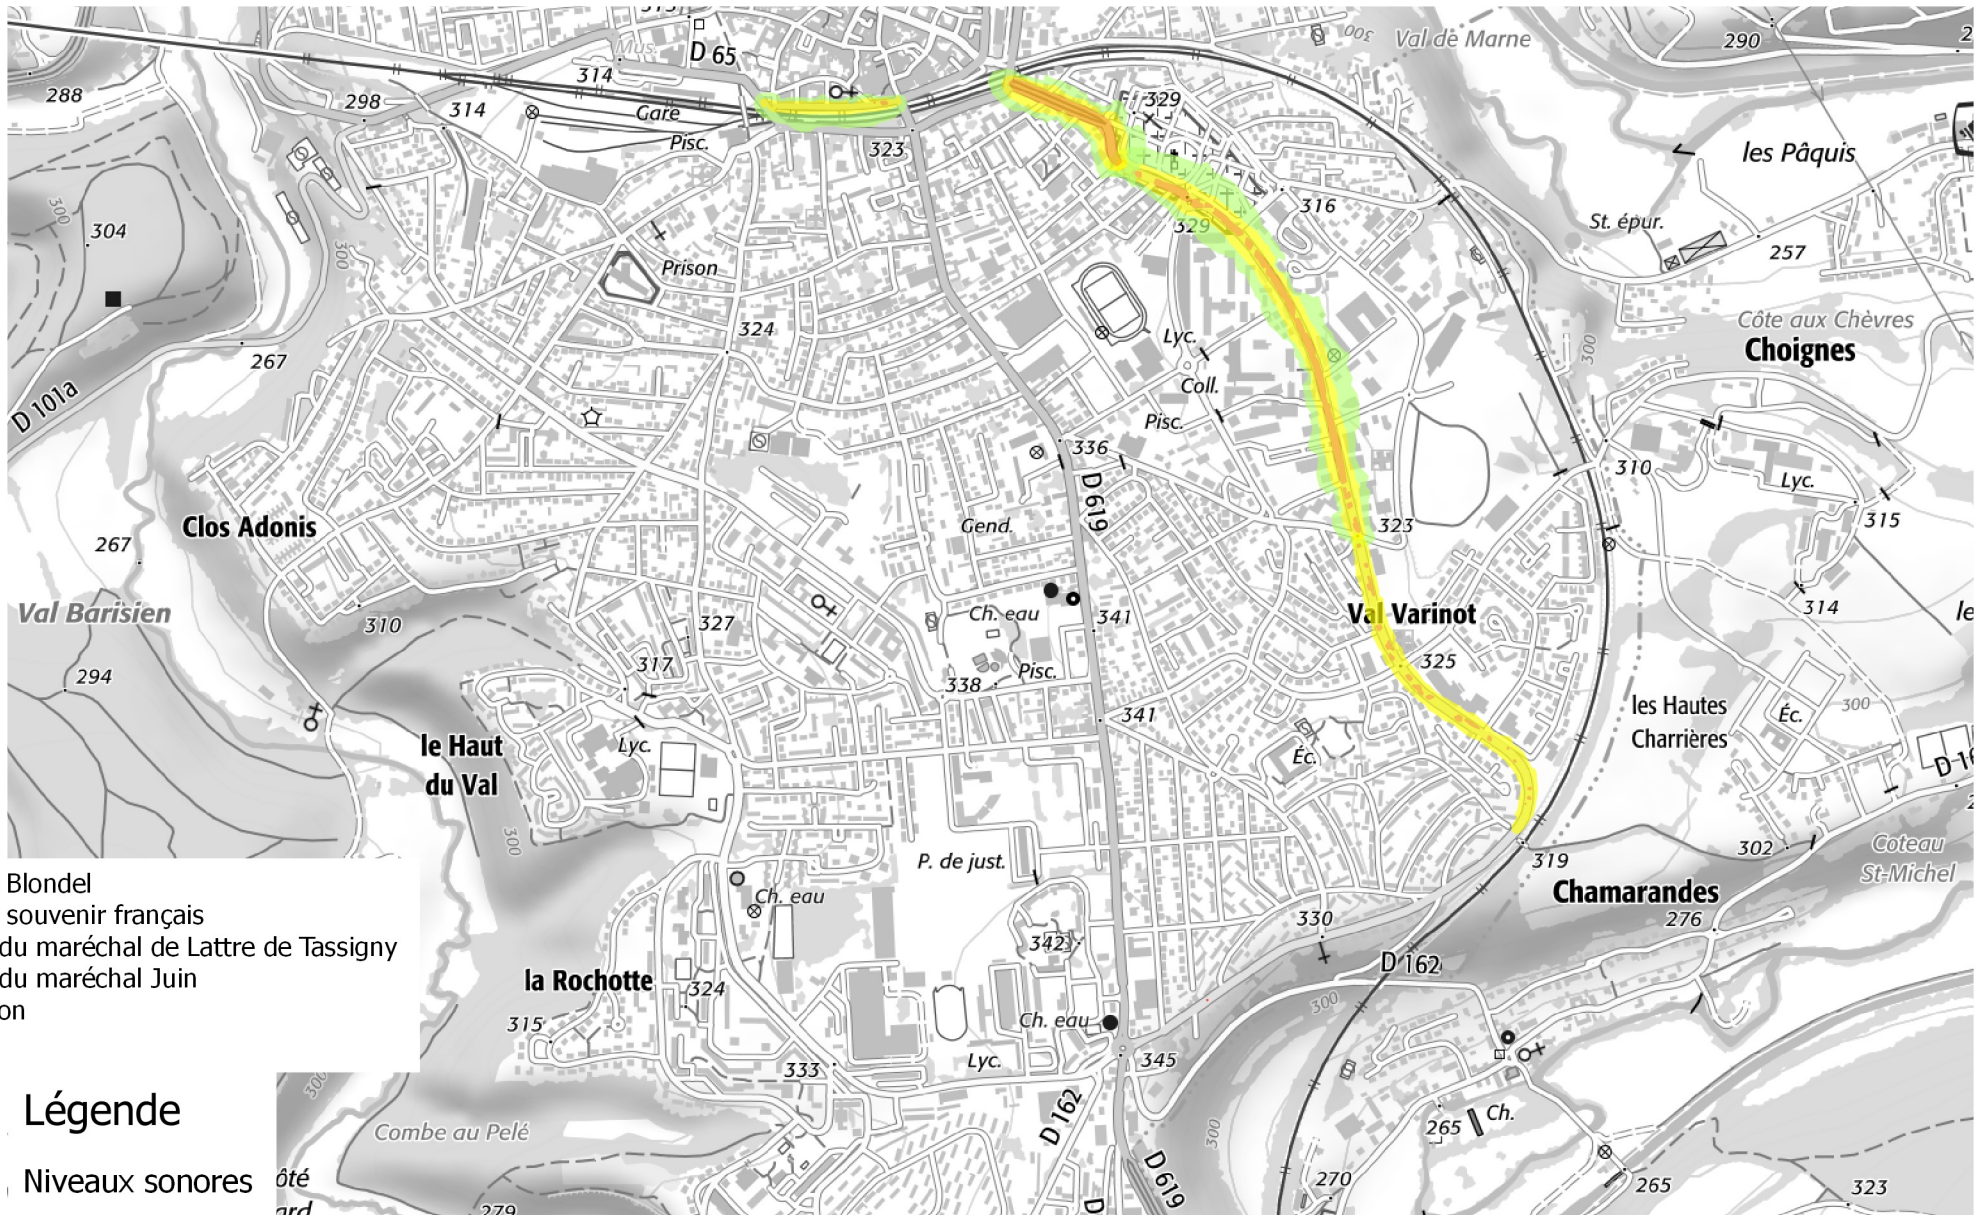

CHAUMONT VOIES COMMUNALES CARTE DE BRUIT STRATEGIQUE DE TYPE A Ln (Night Level)

Rue André Blondel
 Avenue du souvenir français
 Boulevard du maréchal de Lattre de Tassigny
 Boulevard du maréchal Juin
 Rue de Dijon

Légende

- Niveaux sonores
- 50-55 dB(A)
 - 55-60 dB(A)
 - 60-65 dB(A)
 - 65-70 dB(A)
 - >70 dB(A)

DDT52/SSA/BST
 Juin 2018
 Sources : ©IGN-Scan25/Cerema