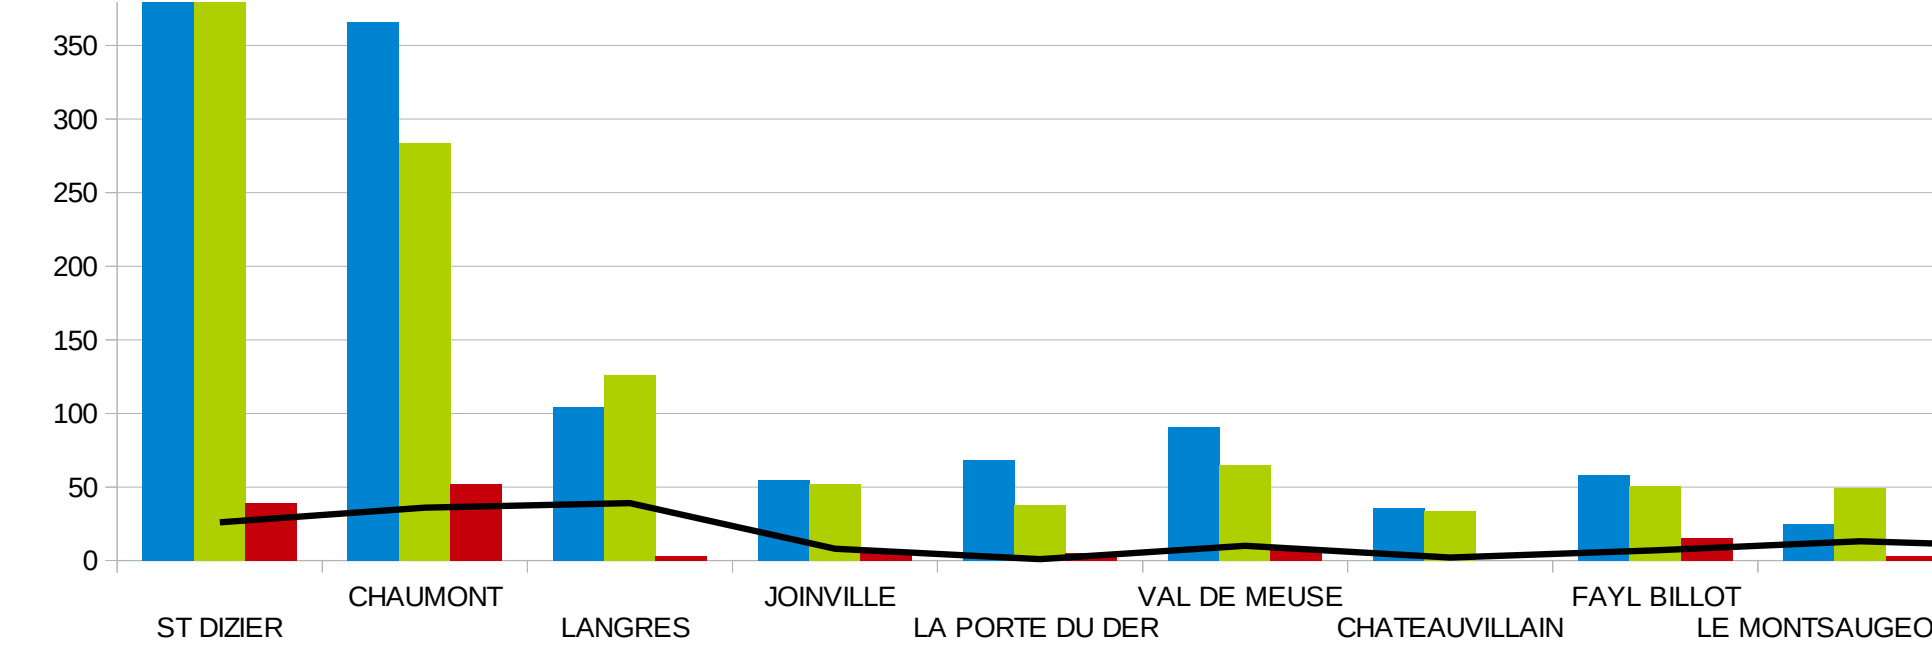

nombre ddes CNI/PASS avril	nombre ddes CNI/PASS mai	nombre pré demandes avril	nombre pré demandes mai	Taux de pré demandes avril	Taux de pré demandes mai
ST DIZIER	418	406	39	26	9,33%	6,40%
CHAUMONT	366	284	52	36	14,21%	12,68%
LANGRES	104	126	3	39	2,88%	30,95%
JOINVILLE	55	52	5	8	9,09%	15,38%
LA PORTE DU DER	68	38	5	1	7,35%	2,63%
VAL DE MEUSE	91	65	8	10	8,79%	15,38%
CHATEAUVILLAIN	36	34	0	2	0,00%	5,88%
FAYL BILLOT	58	51	15	7	25,86%	13,73%
LE MONTSAUGEONNAIS	25	49	3	13	12,00%	26,53%
RIMAUCCOURT	28	33	7	9	25,00%	27,27%