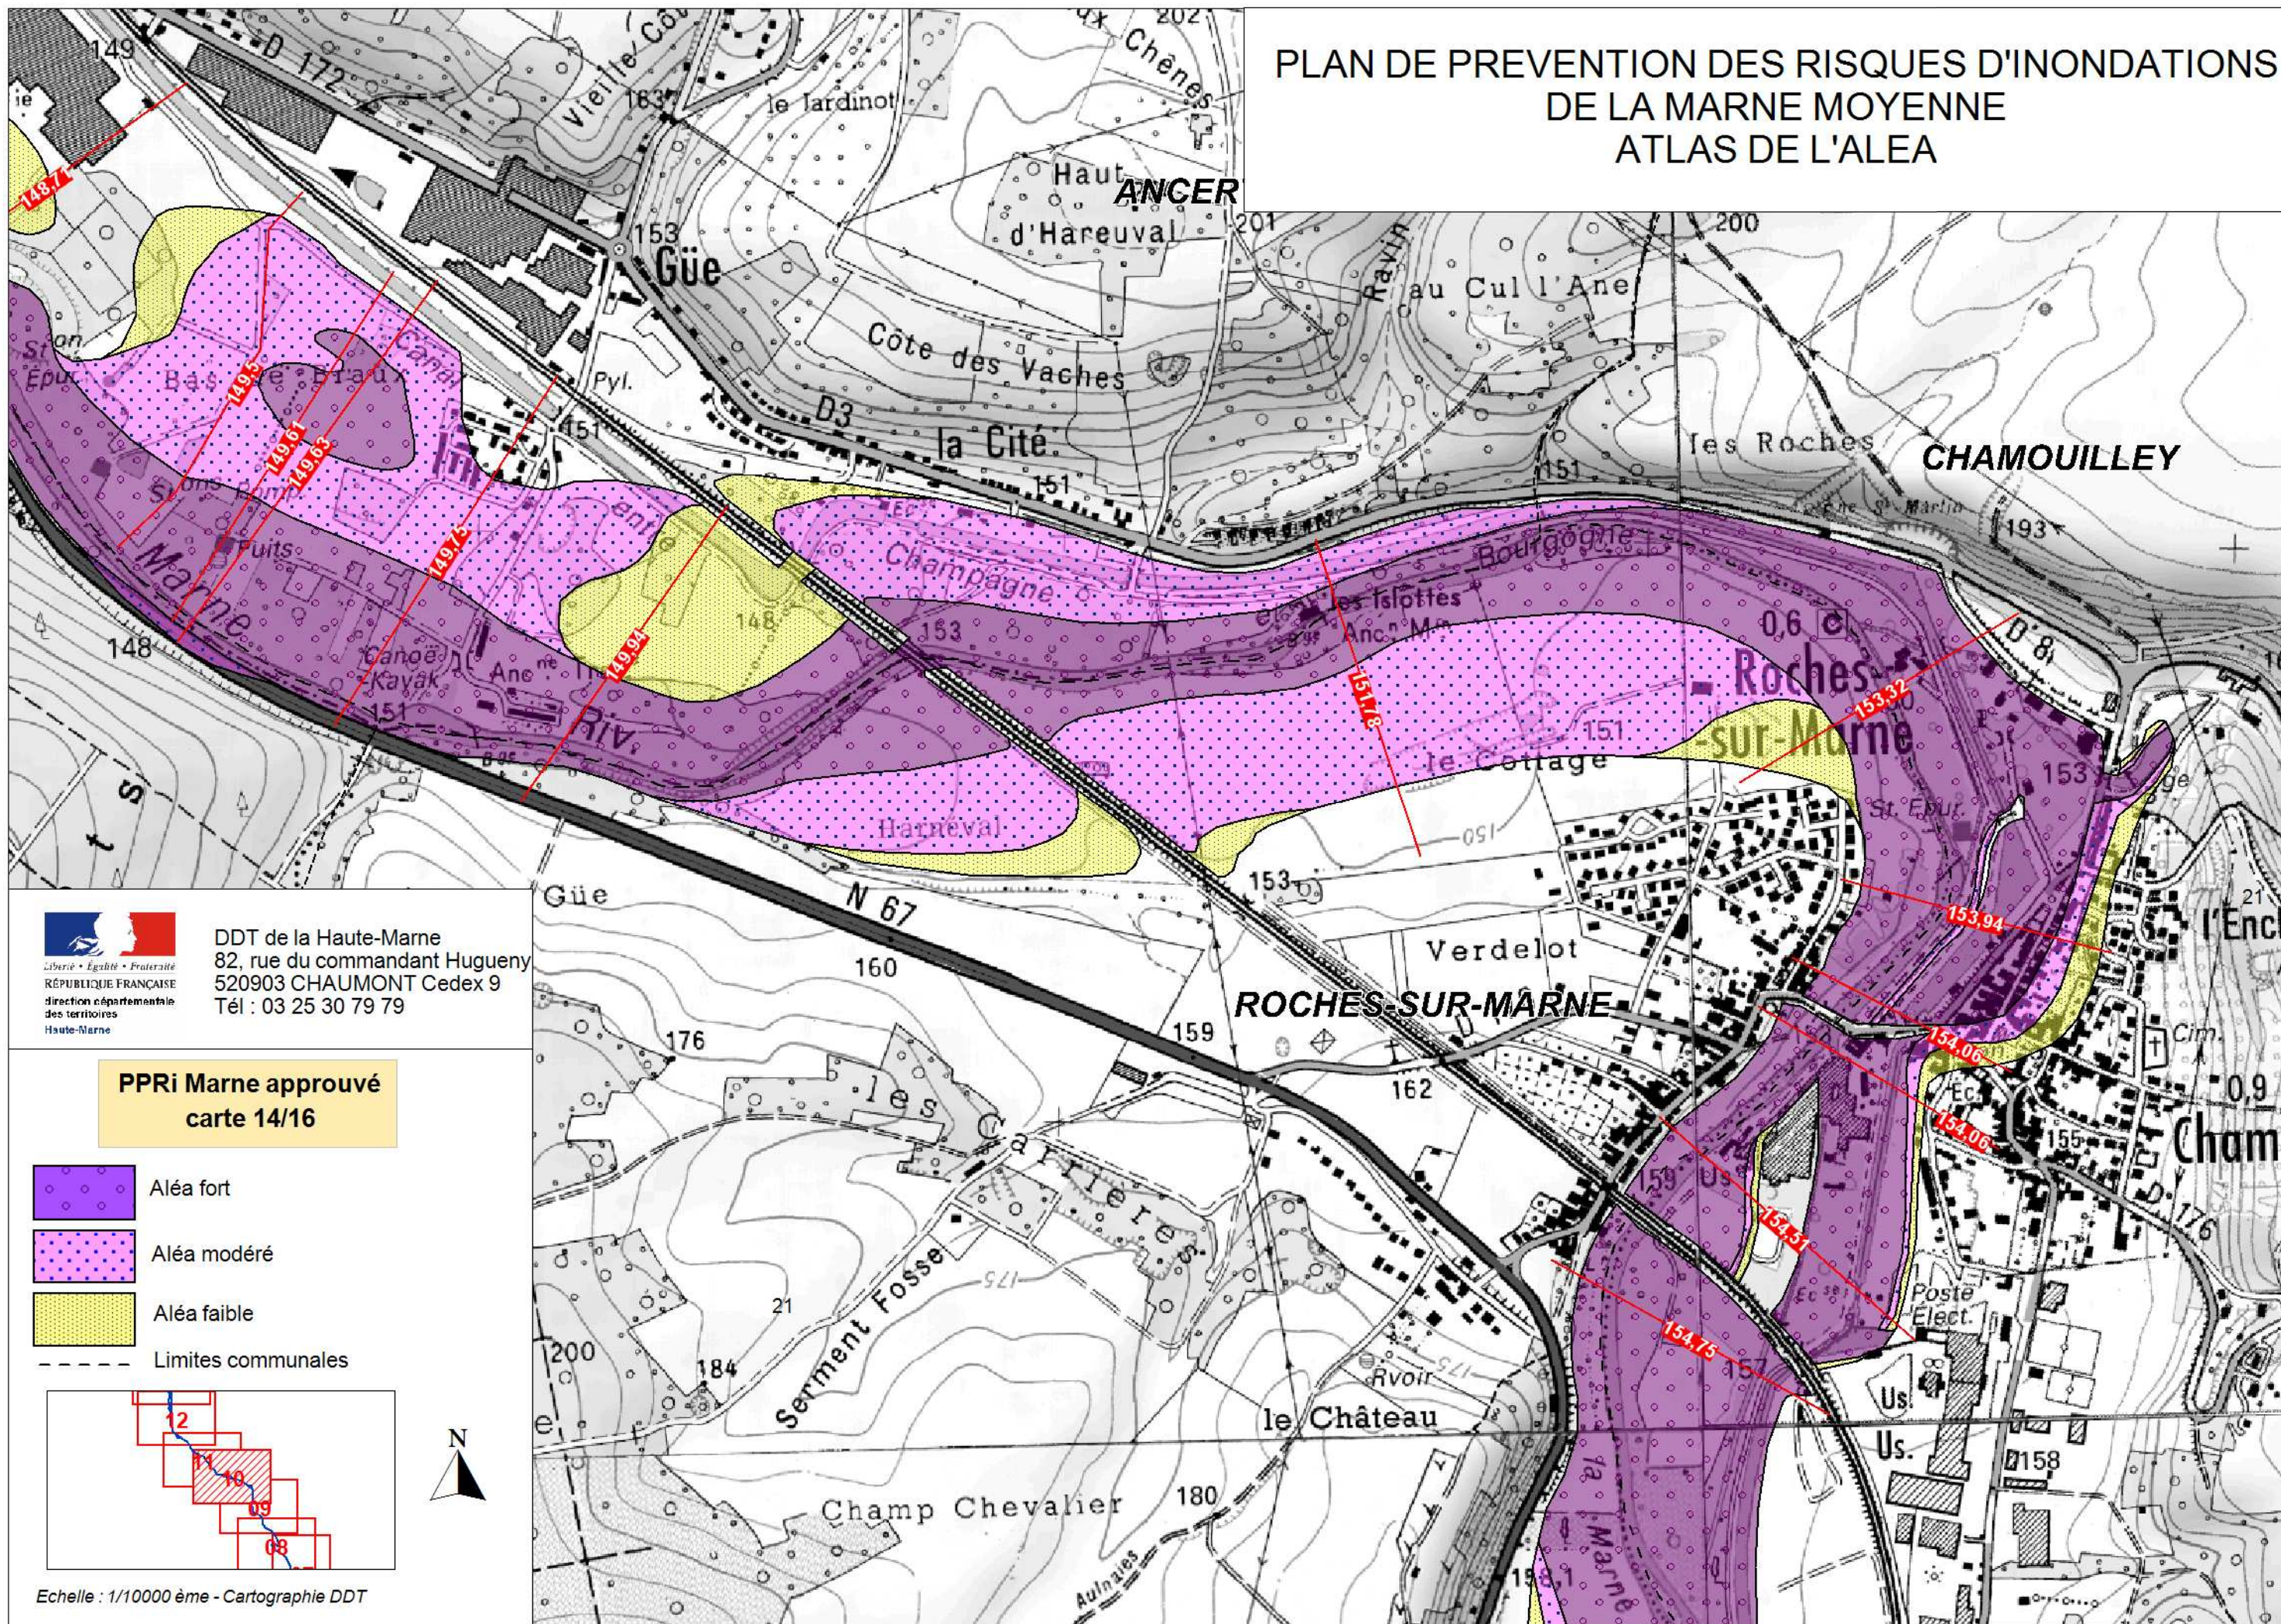

# PLAN DE PREVENTION DES RISQUES D'INONDATIONS DE LA MARNE MOYENNE ATLAS DE L'ALEA

DDT de la Haute-Marne  
82, rue du commandant Hugueny  
520903 CHAUMONT Cedex 9  
Tél : 03 25 30 79 79

## PPRi Marne approuvé carte 14/16

-  Aléa fort
-  Aléa modéré
-  Aléa faible
-  Limites communales

Echelle : 1/10000 ème - Cartographie DDT