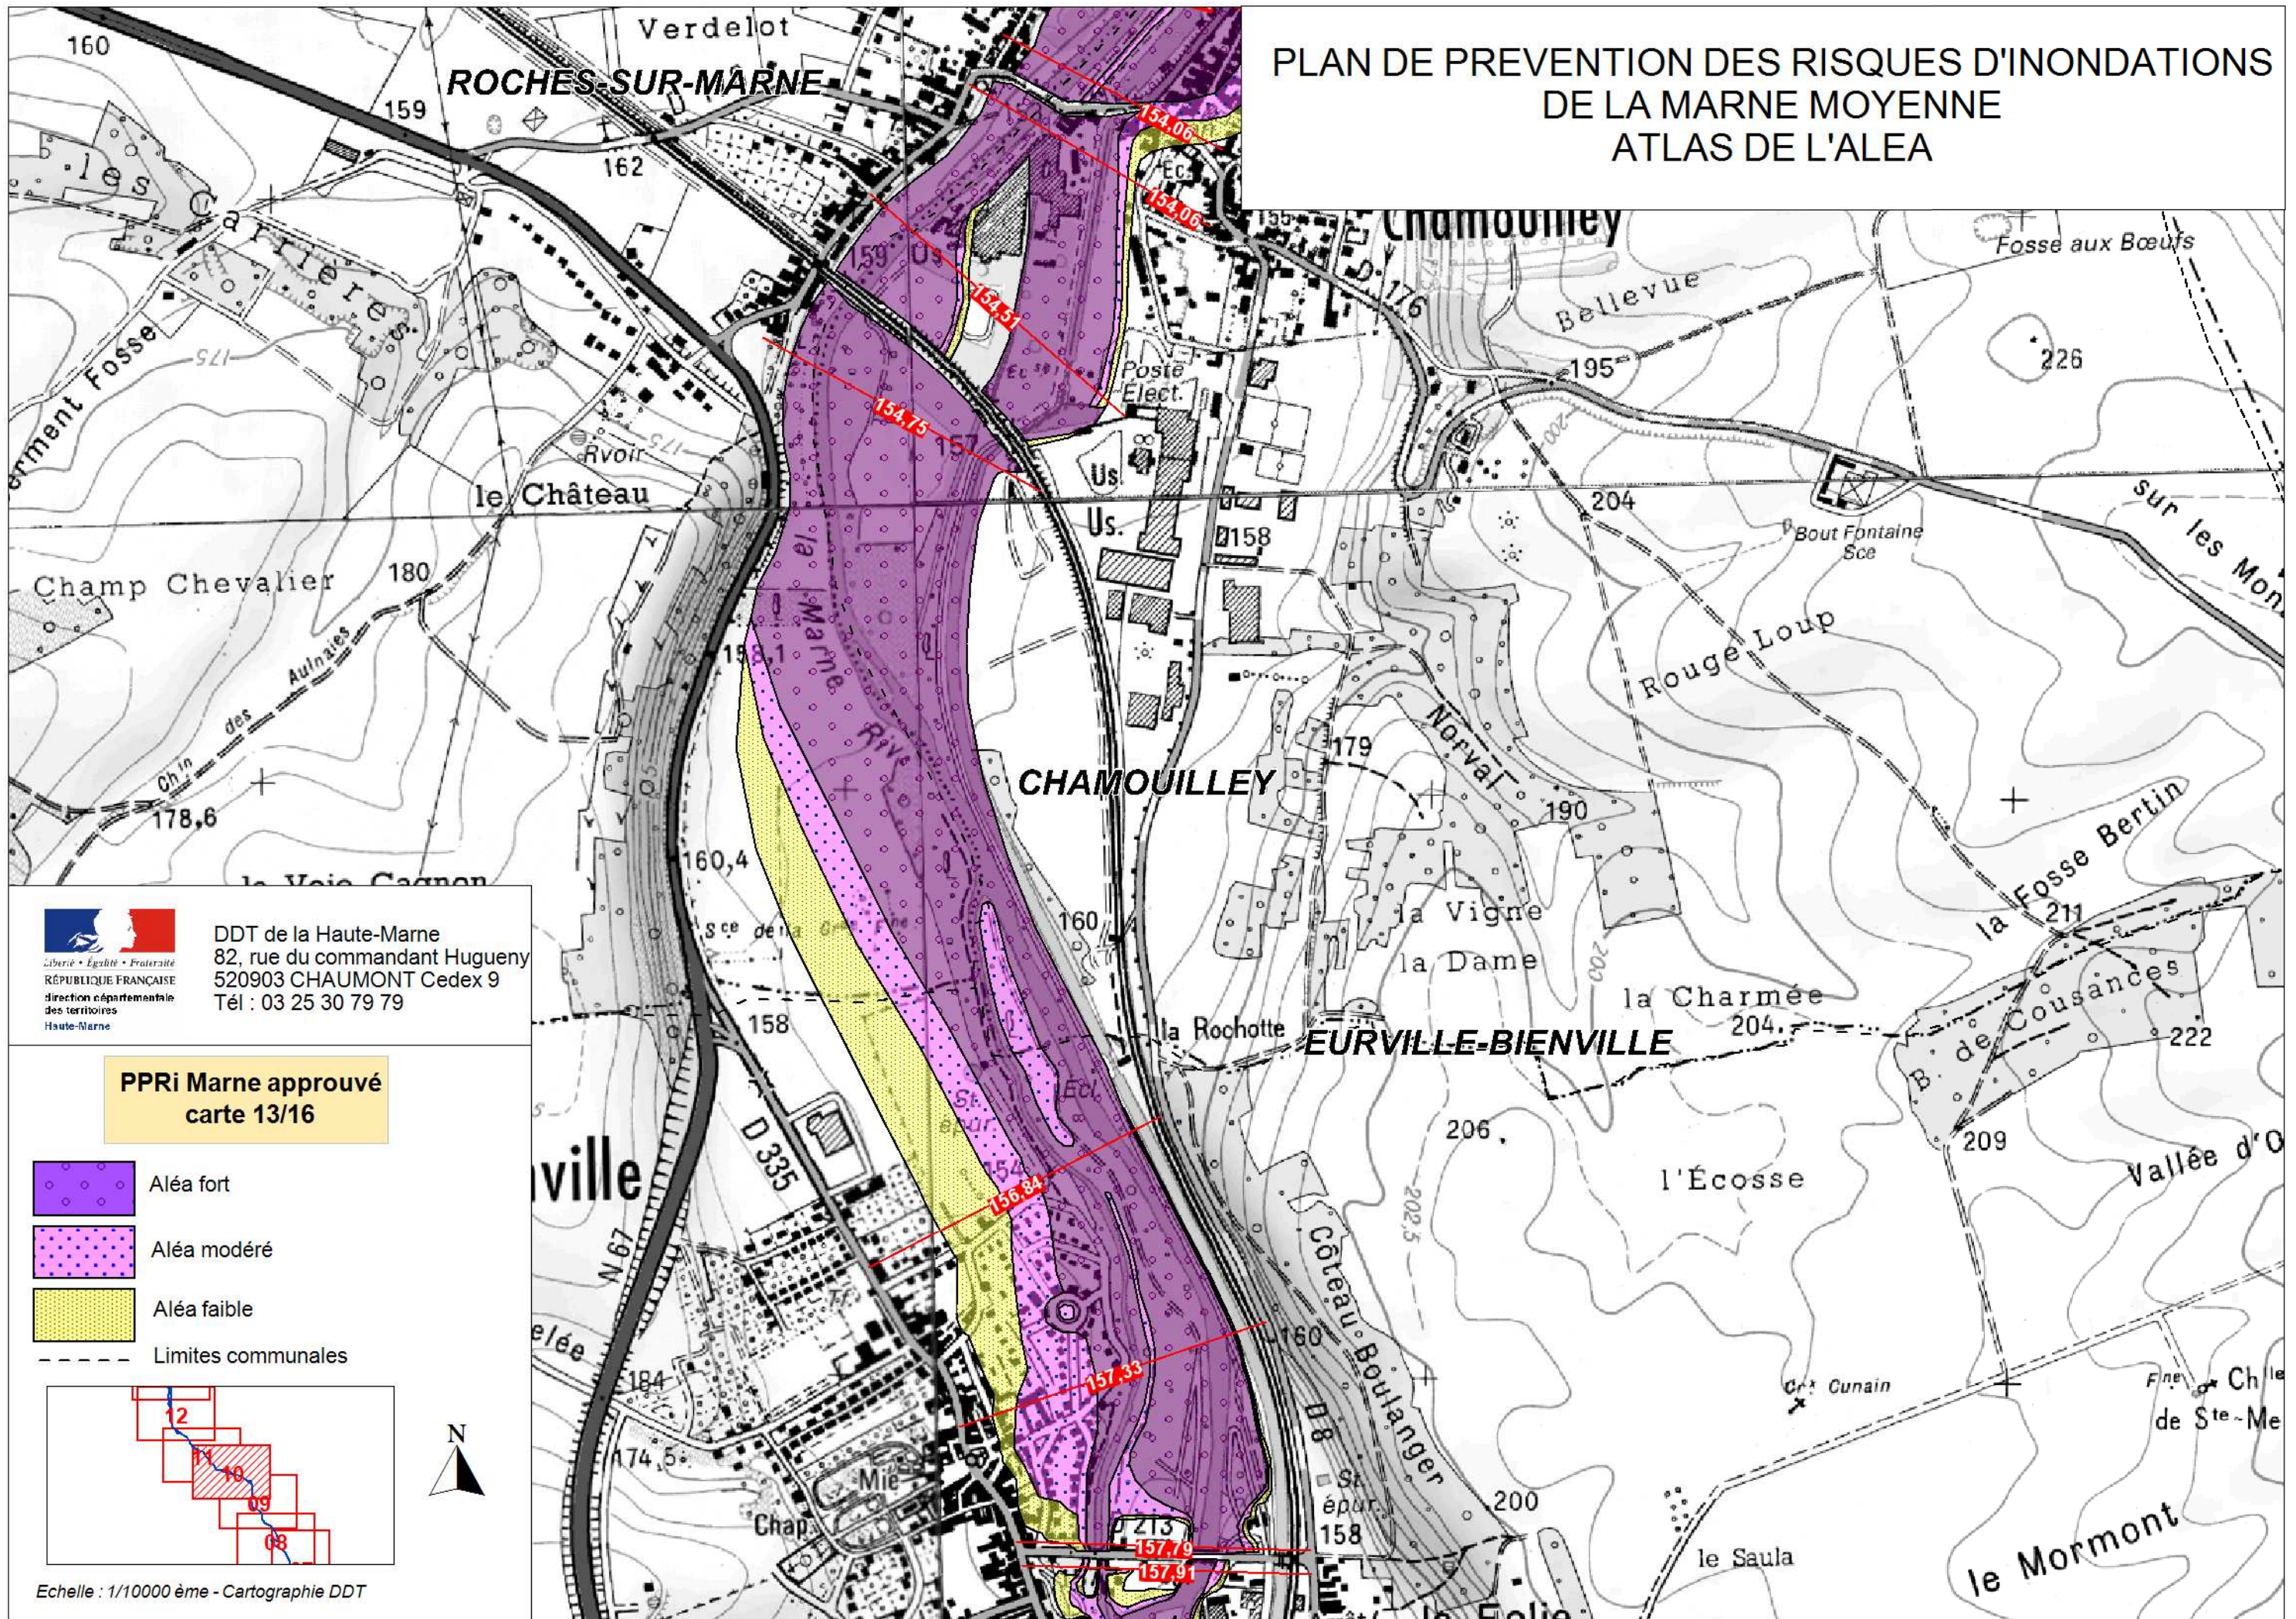

# PLAN DE PREVENTION DES RISQUES D'INONDATIONS DE LA MARNE MOYENNE ATLAS DE L'ALEA

DDT de la Haute-Marne  
82, rue du commandant Hugueny  
520903 CHAUMONT Cedex 9  
Tél : 03 25 30 79 79

## PPRi Marne approuvé carte 13/16

-  Aléa fort
-  Aléa modéré
-  Aléa faible
-  Limites communales

Echelle : 1/10000 ème - Cartographie DDT