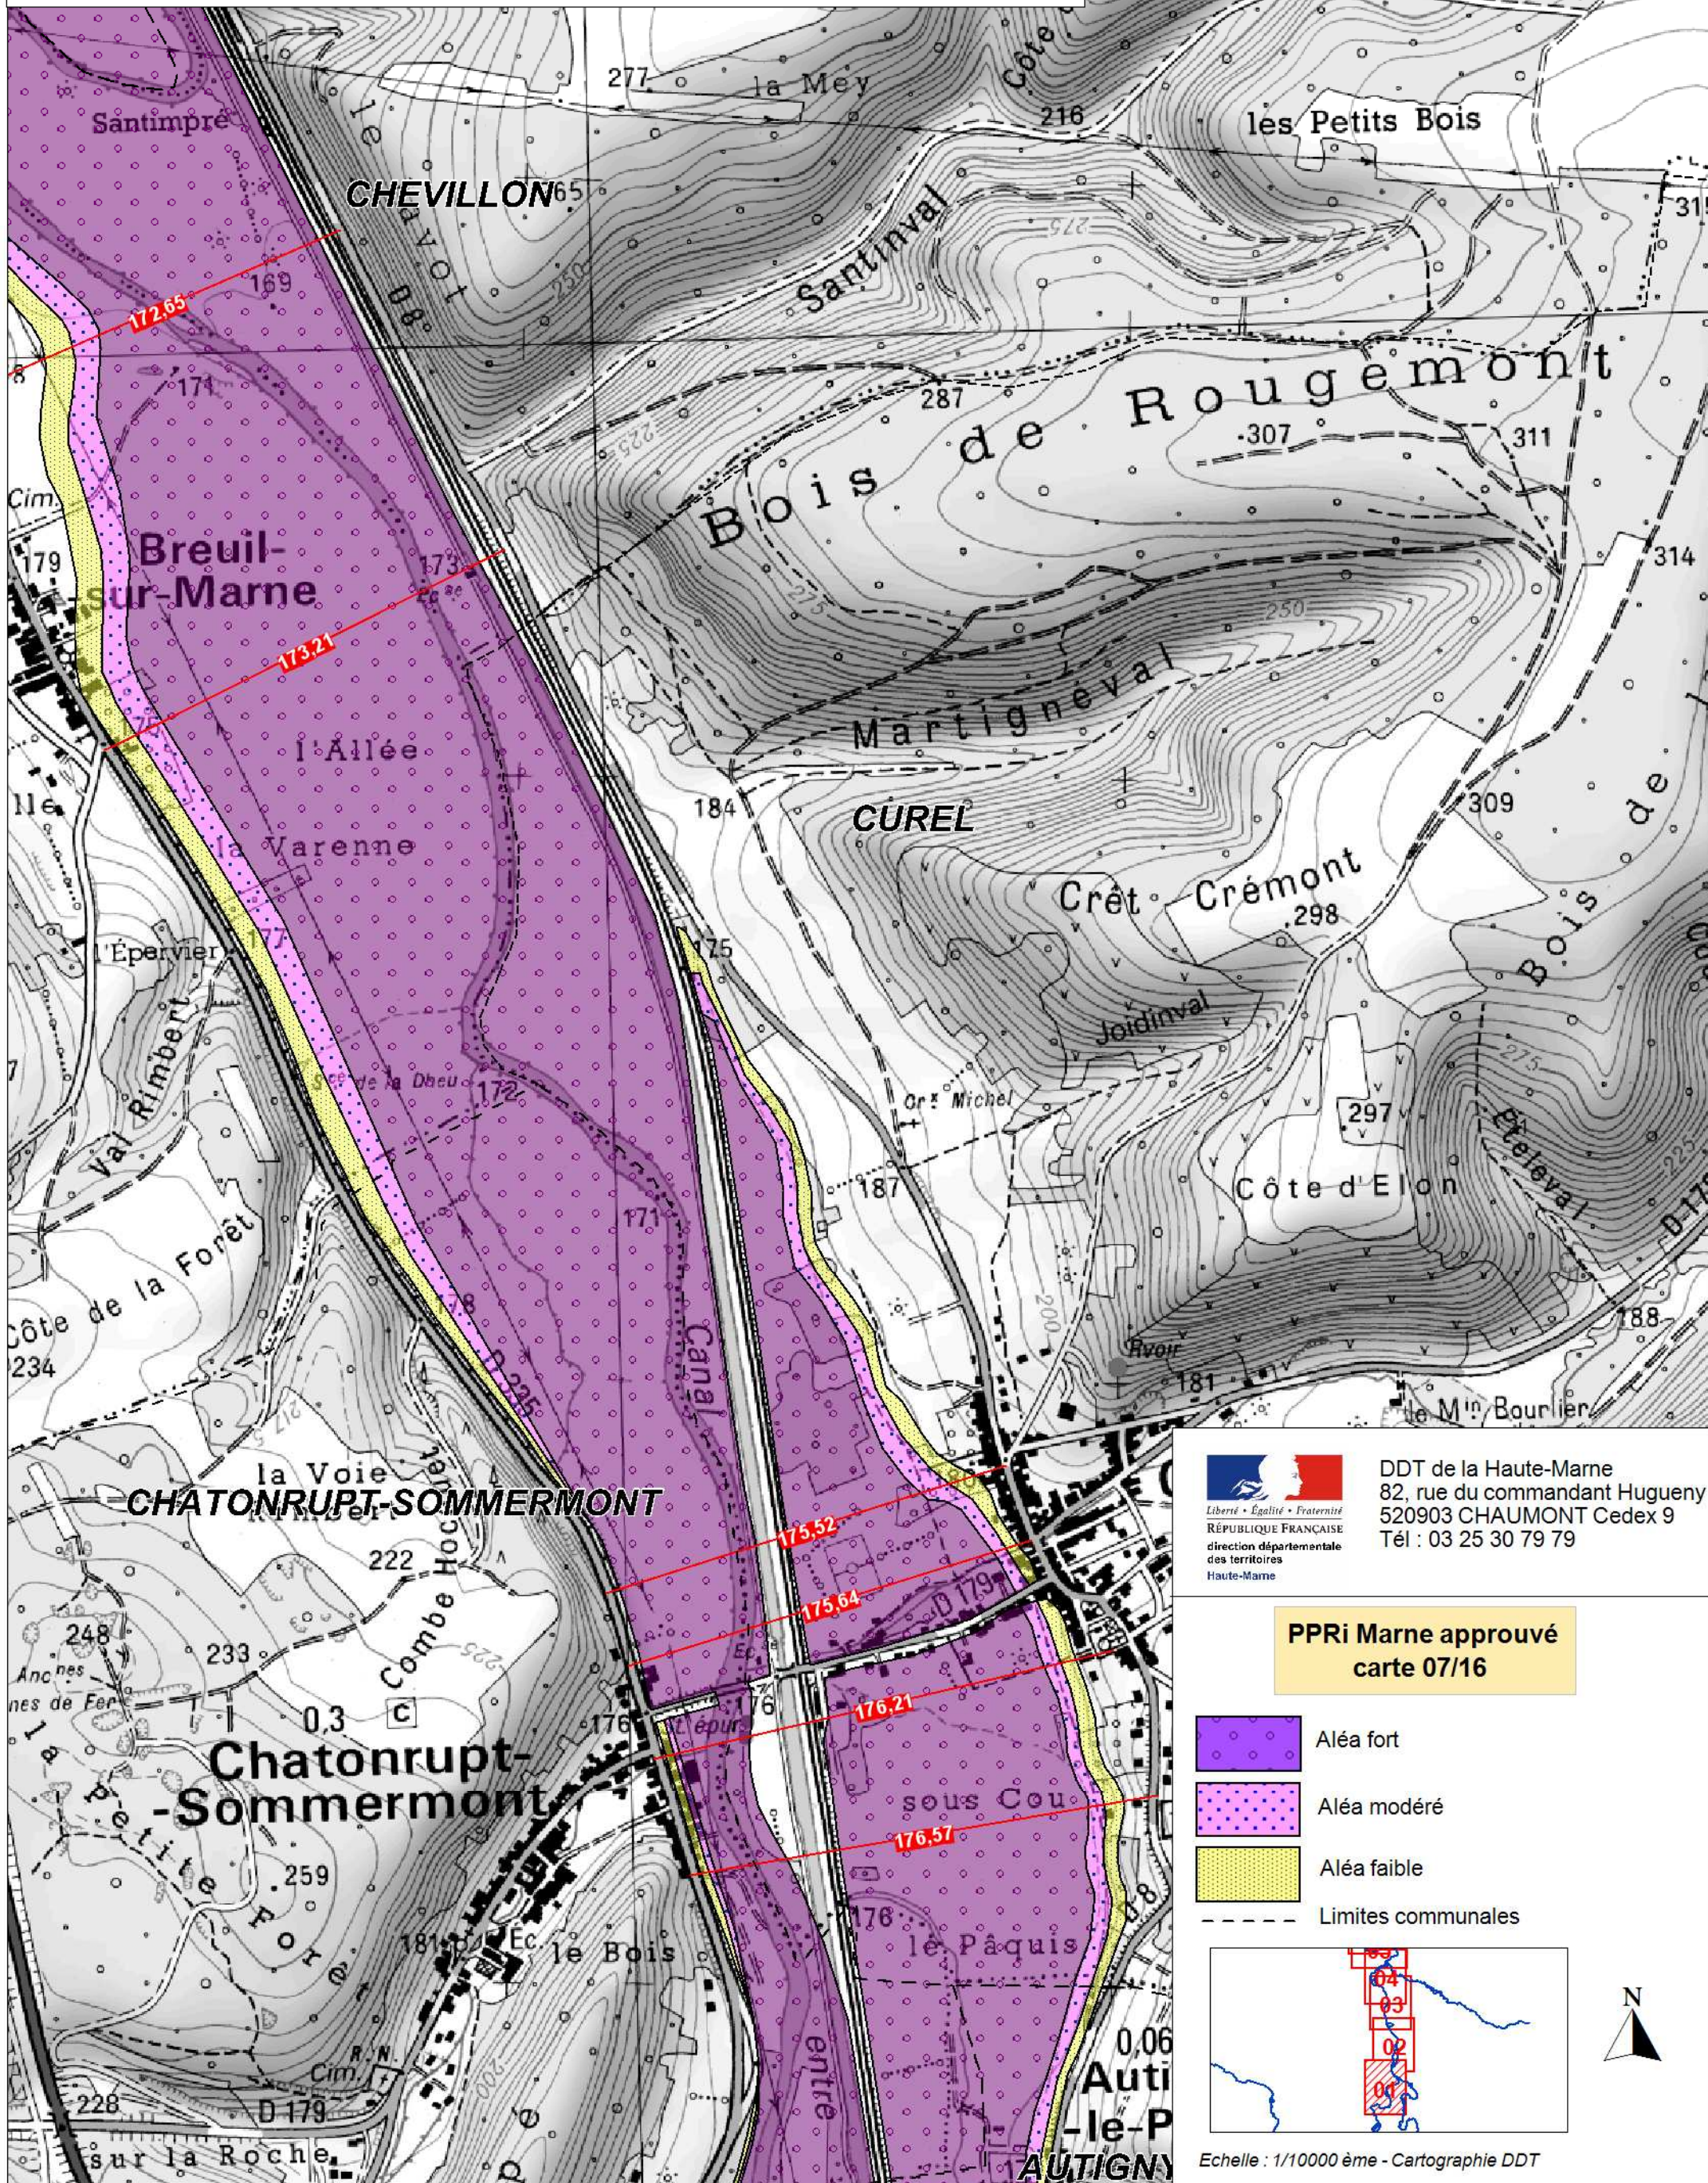

PLAN DE PREVENTION DES RISQUES D'INONDATIONS DE LA MARNE MOYENNE ATLAS DE L'ALEA

DDT de la Haute-Marne
82, rue du commandant Hugueny
520903 CHAUMONT Cedex 9
Tél : 03 25 30 79 79

**PPRi Marne approuvé
carte 07/16**

- Aléa fort
- Aléa modéré
- Aléa faible
- Limites communales

Echelle : 1/10000 ème - Cartographie DDT