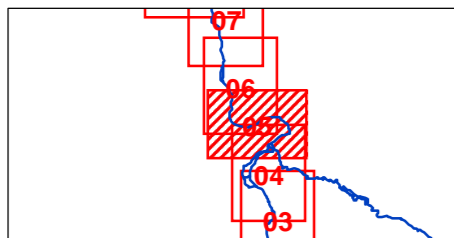

PLAN DE PREVENTION DES RISQUES D'INONDATIONS
DE LA MARNE MOYENNE
ATLAS DE L'ALEA

DDT de la Haute-Marne
82, rue du commandant Hugueny
520903 CHAUMONT Cedex 9
Tél : 03 25 30 79 79

PPRi Marne approuvé
carte 05/16

-  Aléa fort
-  Aléa modéré
-  Aléa faible
-  Limites communales

Echelle : 1/10000ème - Cartographie DDT