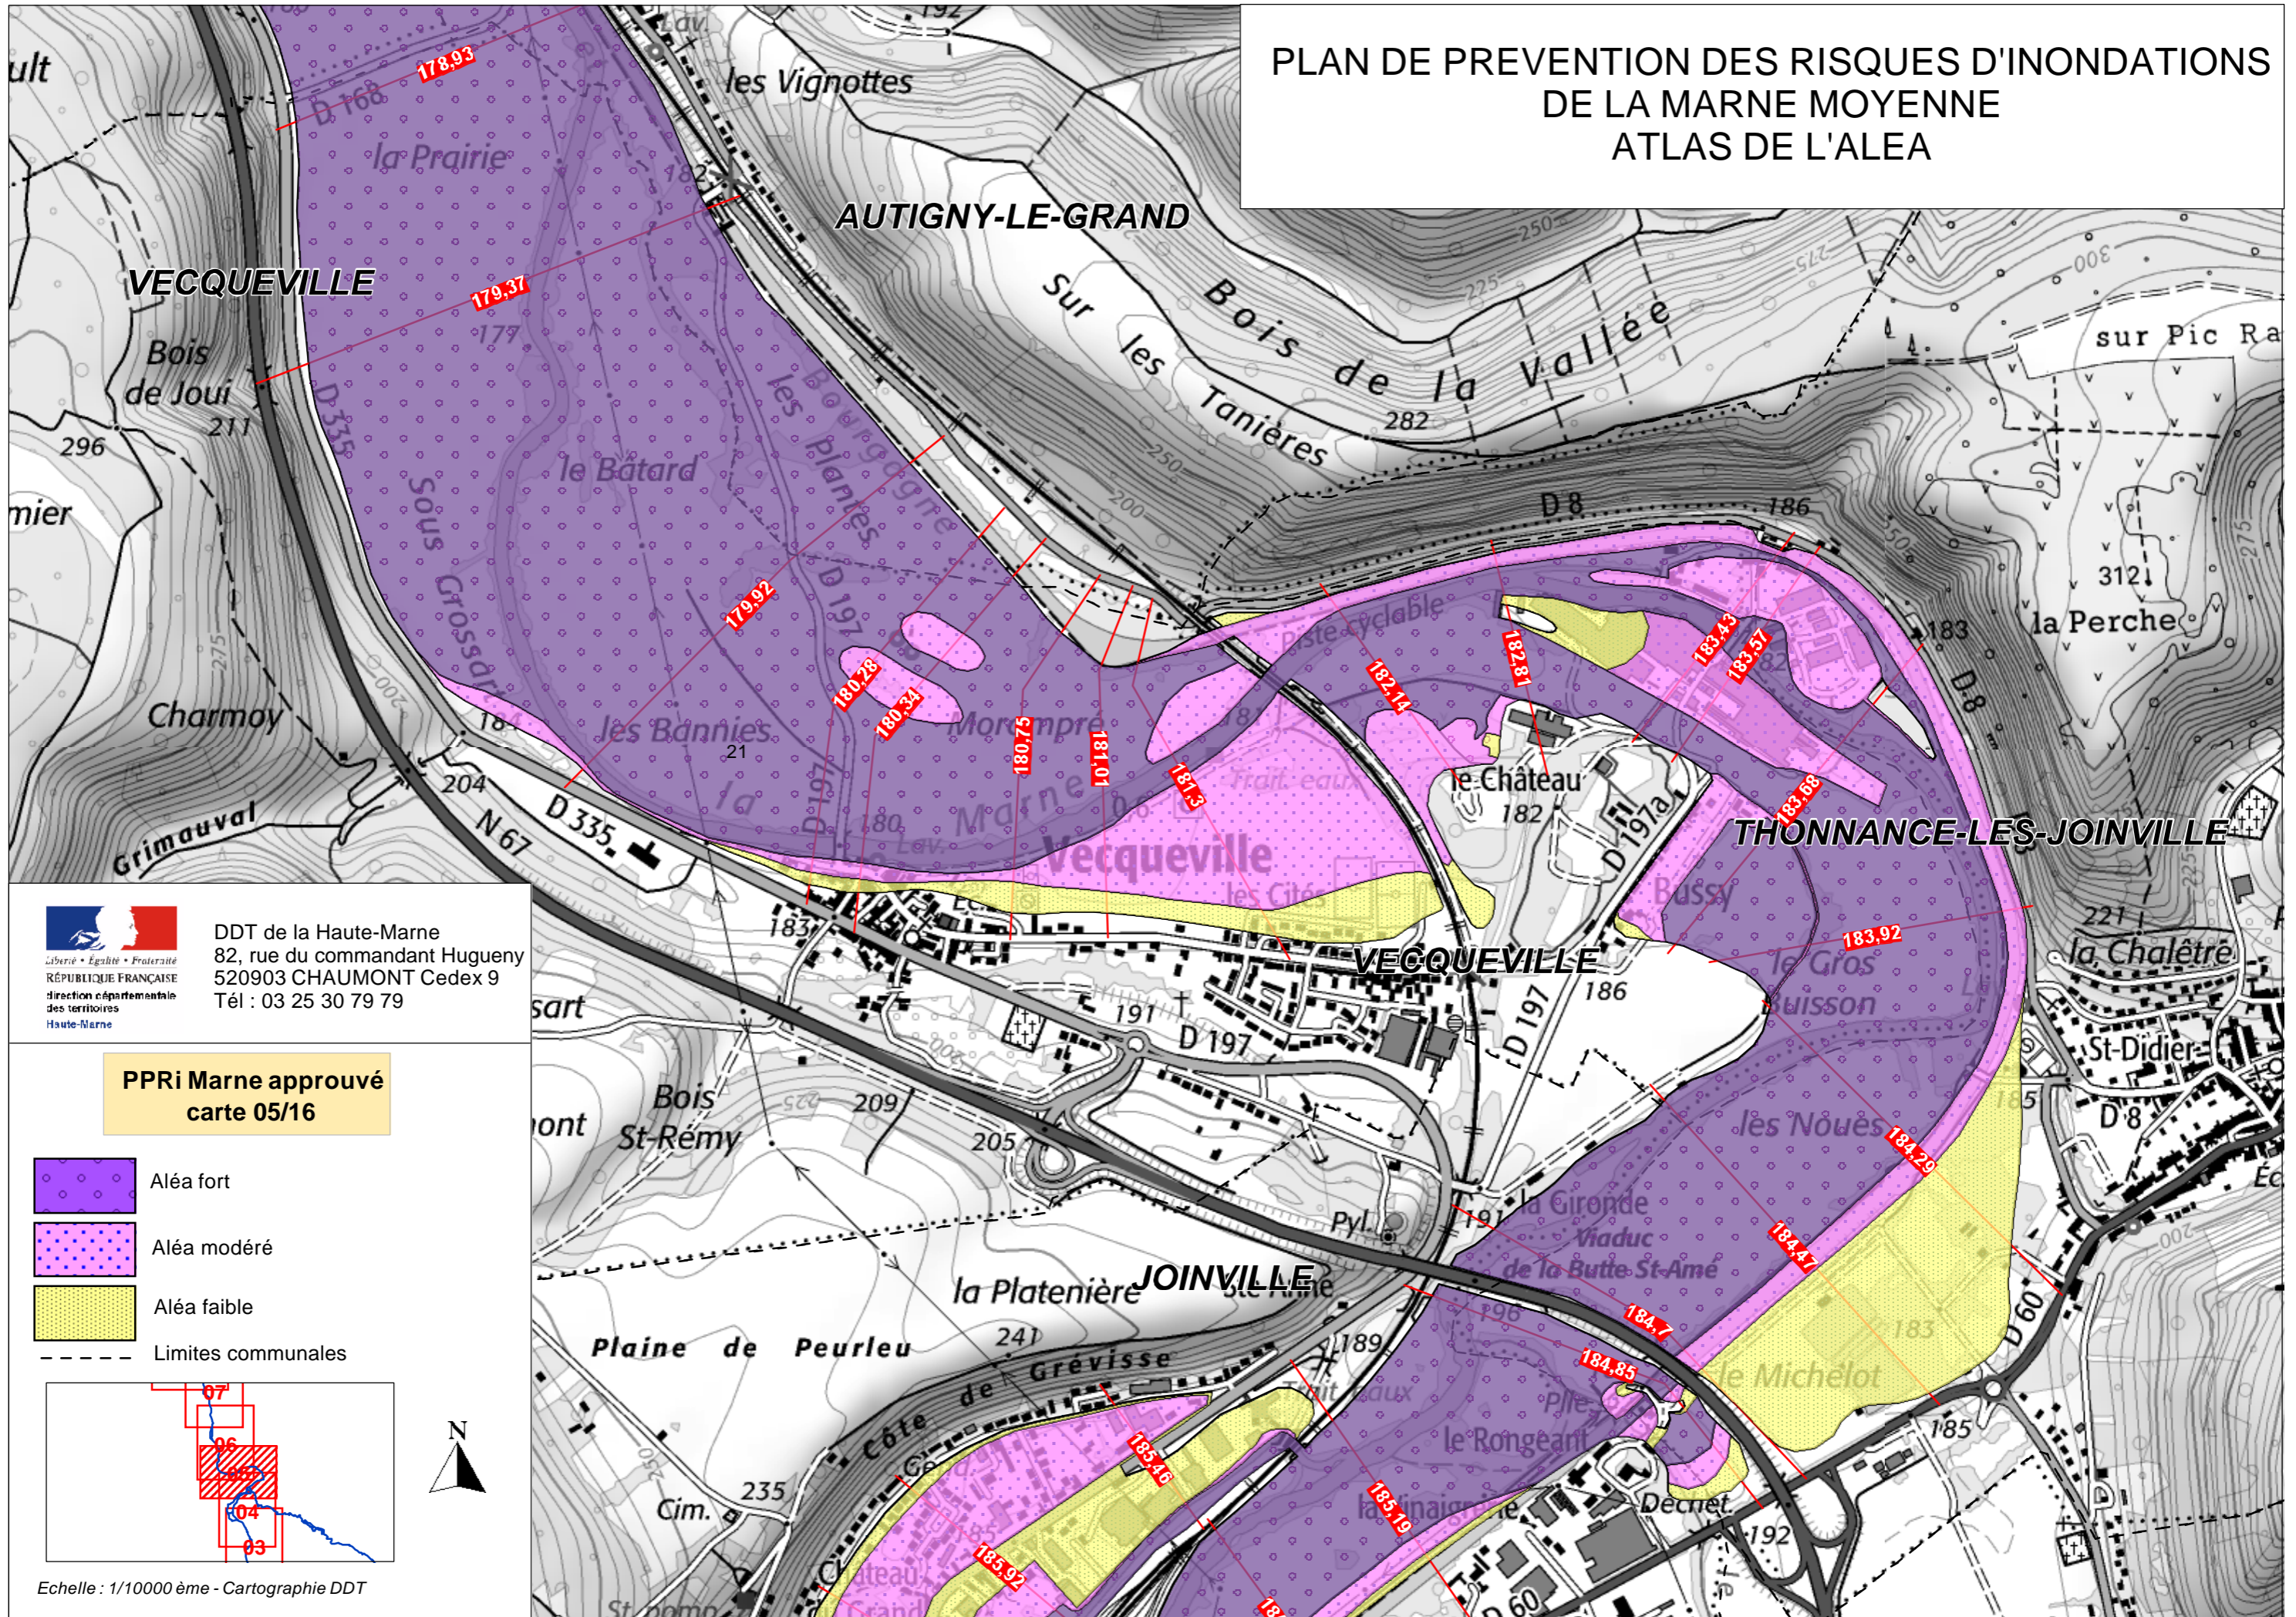

PLAN DE PREVENTION DES RISQUES D'INONDATIONS
DE LA MARNE MOYENNE
ATLAS DE L'ALEA

DDT de la Haute-Marne
82, rue du commandant Hugueny
520903 CHAUMONT Cedex 9
Tél : 03 25 30 79 79

PPRi Marne approuvé
carte 05/16

-  Aléa fort
-  Aléa modéré
-  Aléa faible
-  Limites communales

Echelle : 1/10000ème - Cartographie DDT