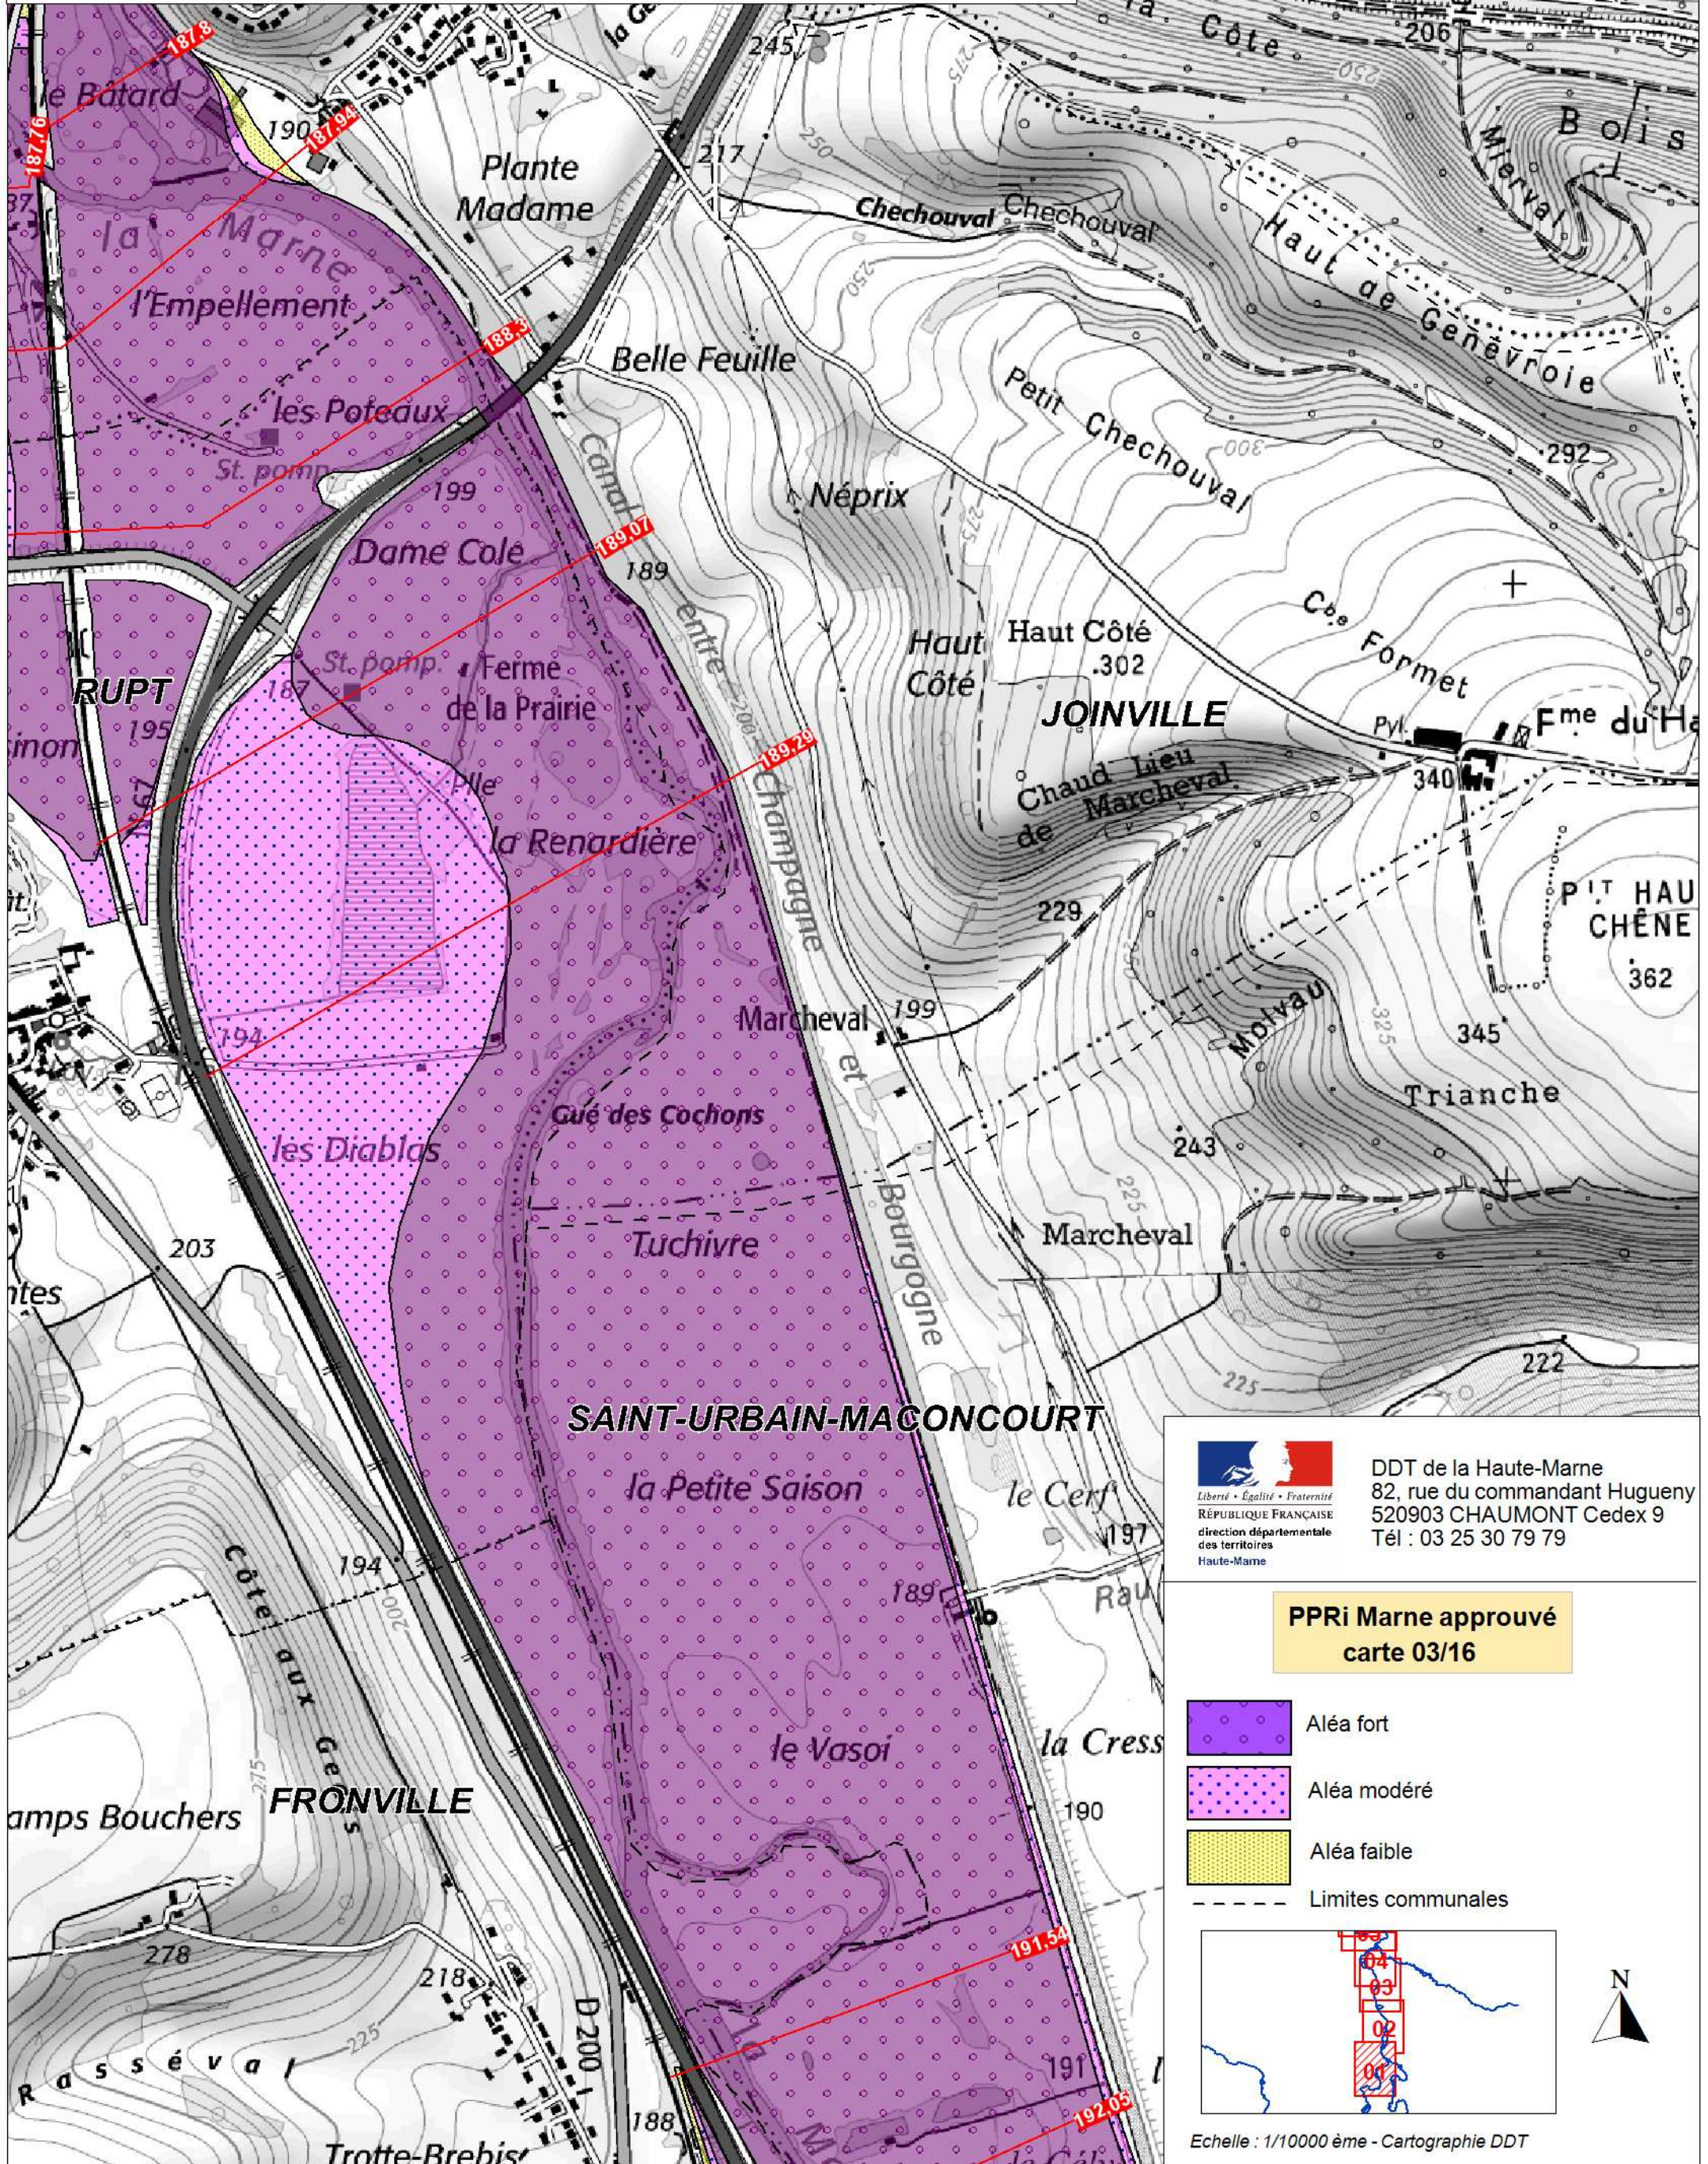

PLAN DE PREVENTION DES RISQUES D'INONDATIONS DE LA MARNE MOYENNE ATLAS DE L'ALEA

DDT de la Haute-Marne
82, rue du commandant Hugueny
520903 CHAUMONT Cedex 9
Tél : 03 25 30 79 79

PPRi Marne approuvé
carte 03/16

-  Aléa fort
-  Aléa modéré
-  Aléa faible
-  Limites communales

Echelle : 1/10000 ème - Cartographie DDT