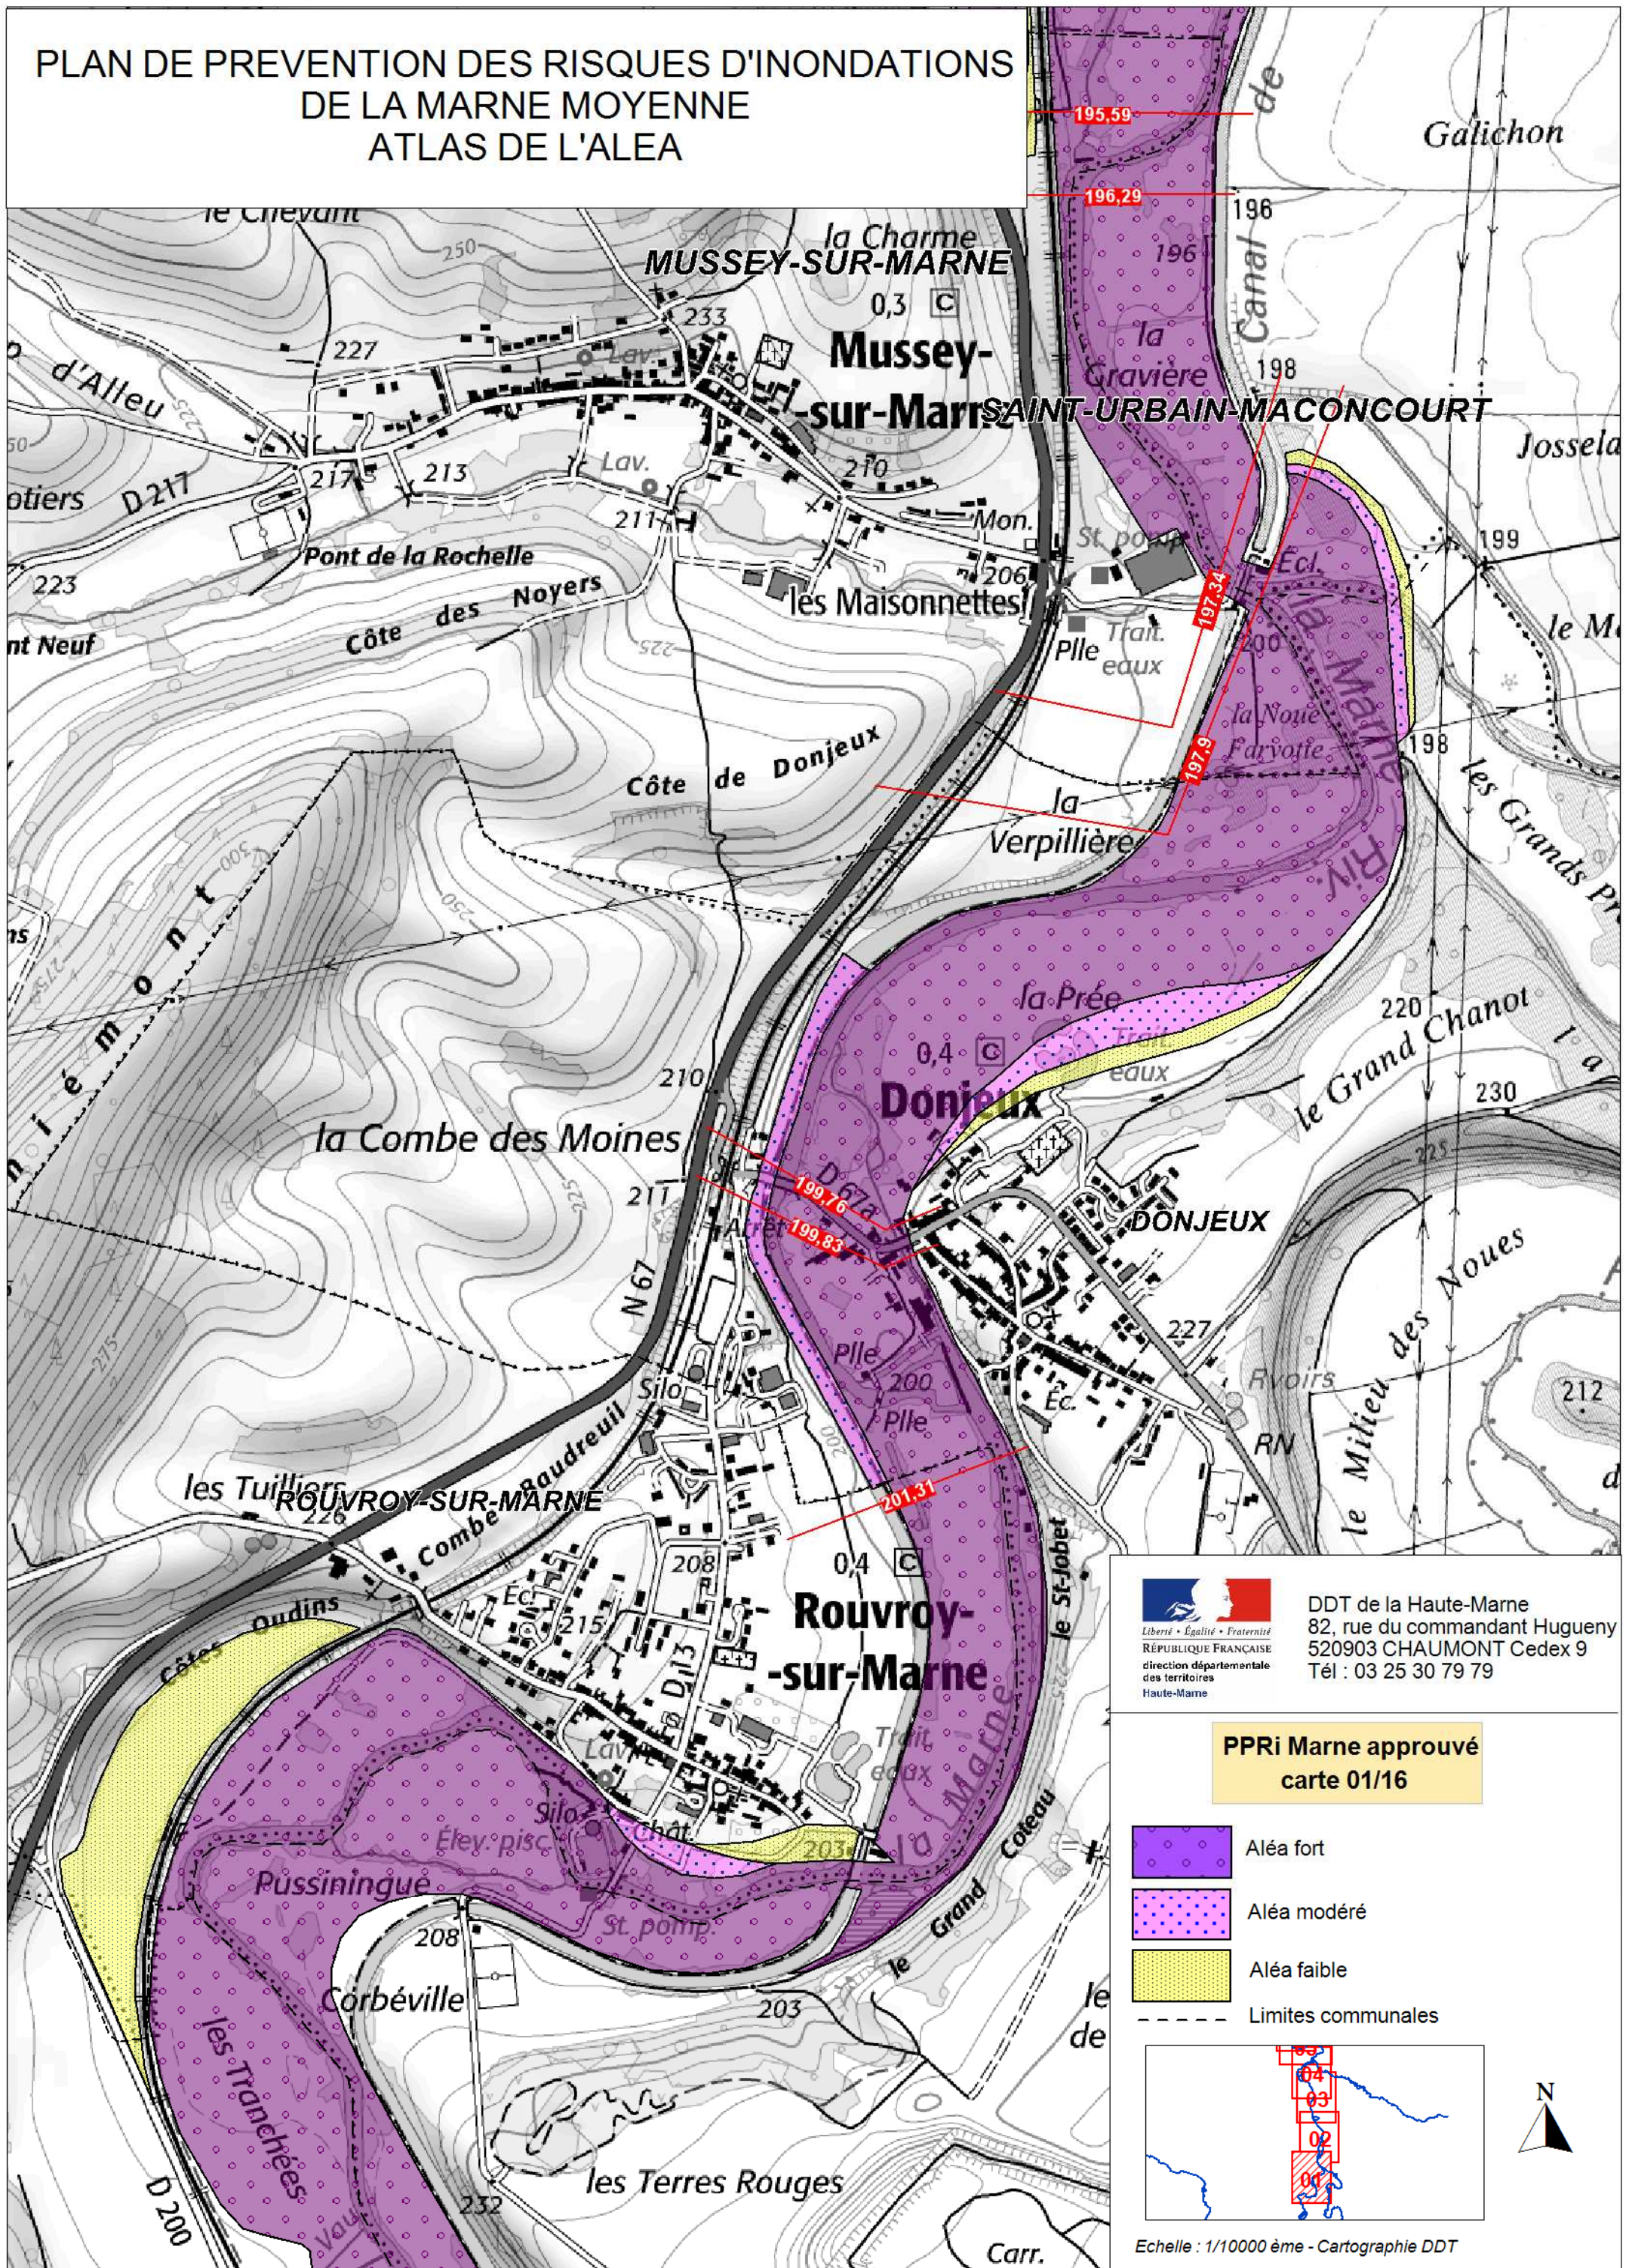

PLAN DE PREVENTION DES RISQUES D'INONDATIONS
DE LA MARNE MOYENNE
ATLAS DE L'ALEA

DDT de la Haute-Marne
82, rue du commandant Hugueny
520903 CHAUMONT Cedex 9
Tél : 03 25 30 79 79

PPRi Marne approuvé
carte 01/16

- Aléa fort
- Aléa modéré
- Aléa faible
- Limites communales

Echelle : 1/10000 ème - Cartographie DDT