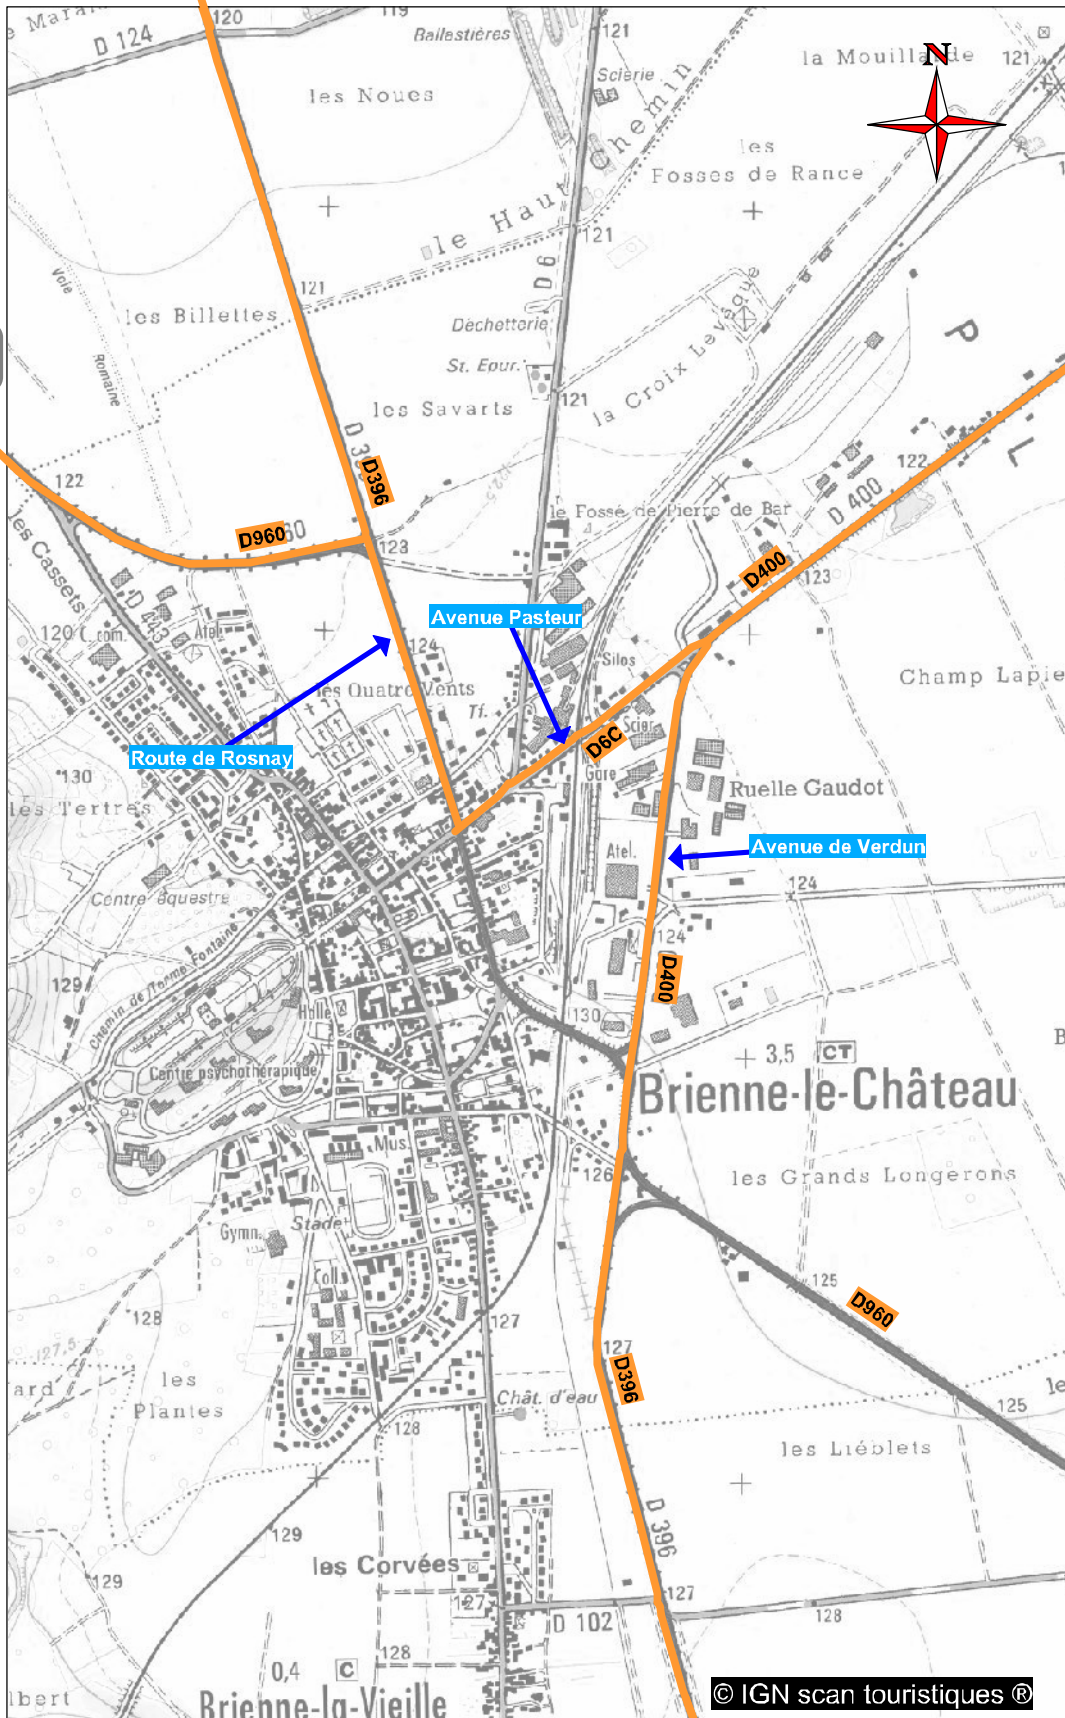

Transports exceptionnels : BRIENNE LE CHATEAU

Vitry le François

Troyes
Arcis sur Aube

Saint-Dizier

— Itinéraire TE : route départementale

Bar sur Aube