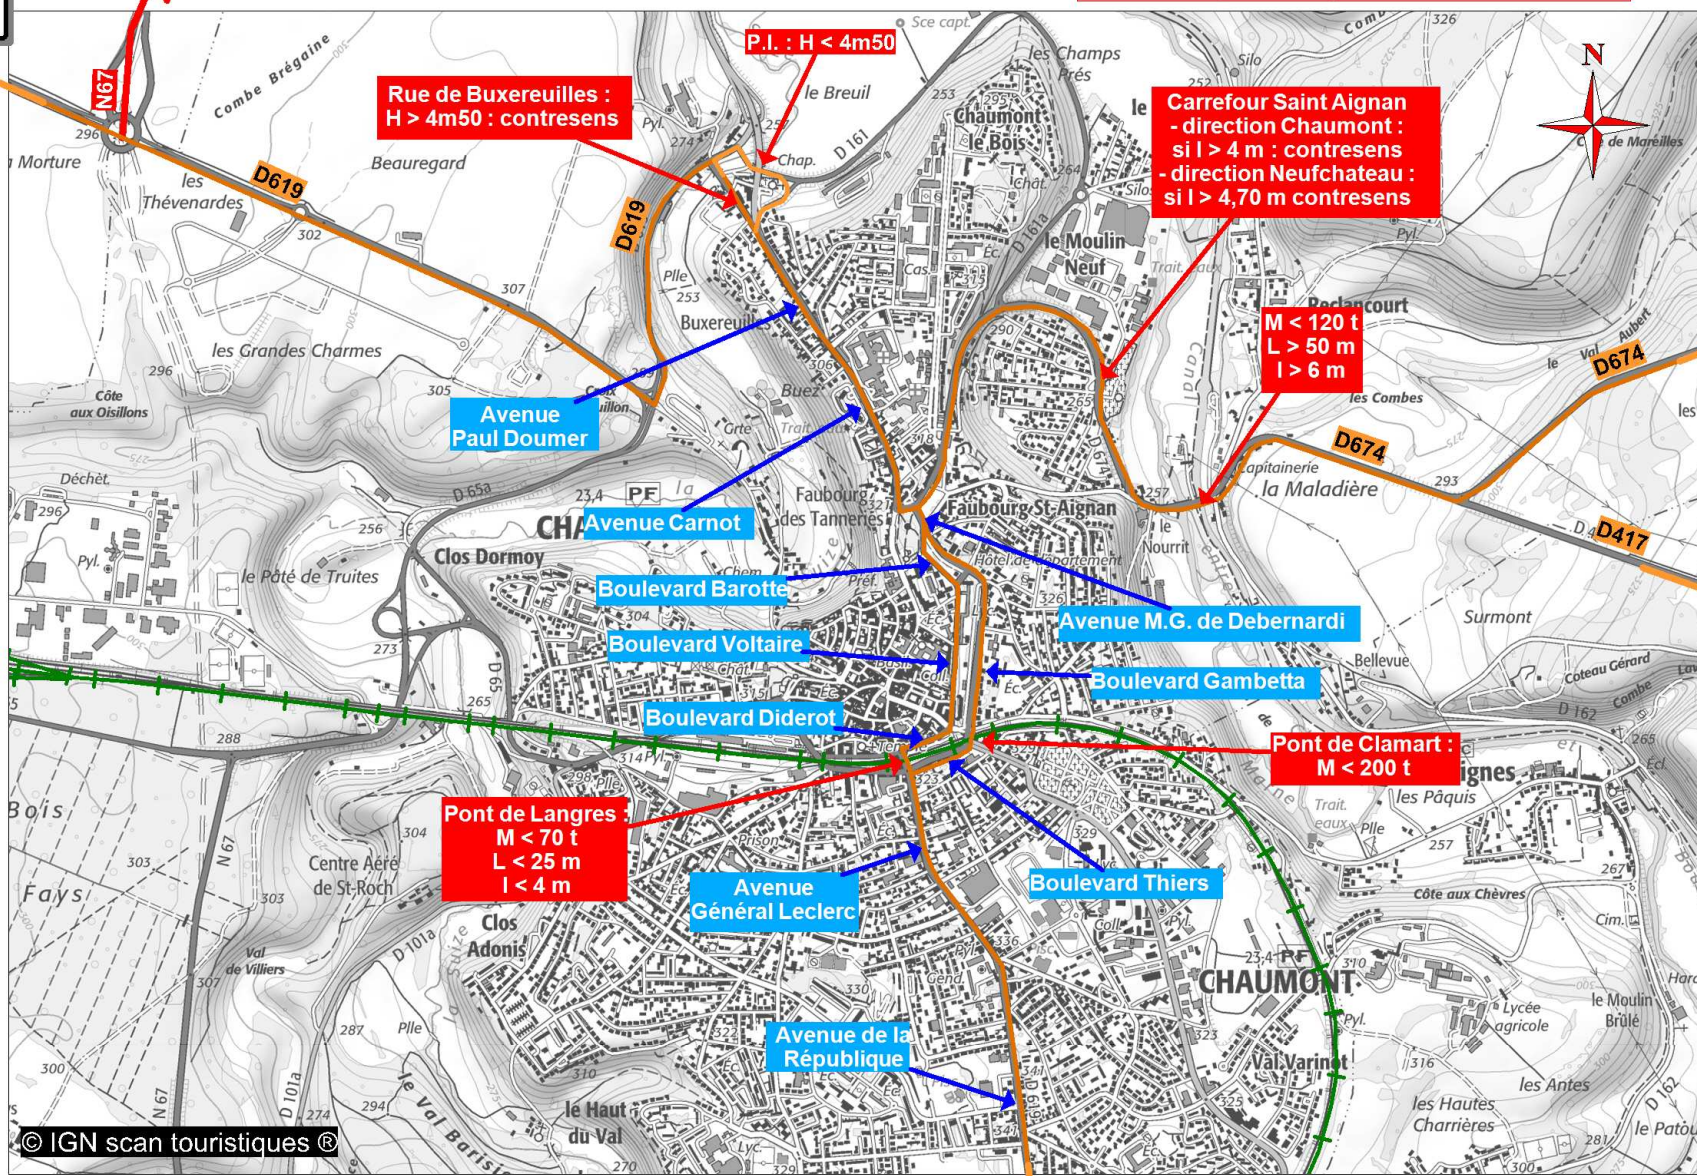

Transports exceptionnels : CHAUMONT

Passage interdit de : 7h30 à 8h30 / 11h30 à 12h30
13h30 à 14h30 / 17h à 19h
Passage en contresens et/ou convois 3ème cat. :
Escorte de police obligatoire : 03 25 30 52 52

Colombey
Bar sur Aube
Troyes

Saint-Dizier
Chalons en Champagne

	Voie ferrée
	Itinéraire TE : route départementale
	Itinéraire TE : route nationale