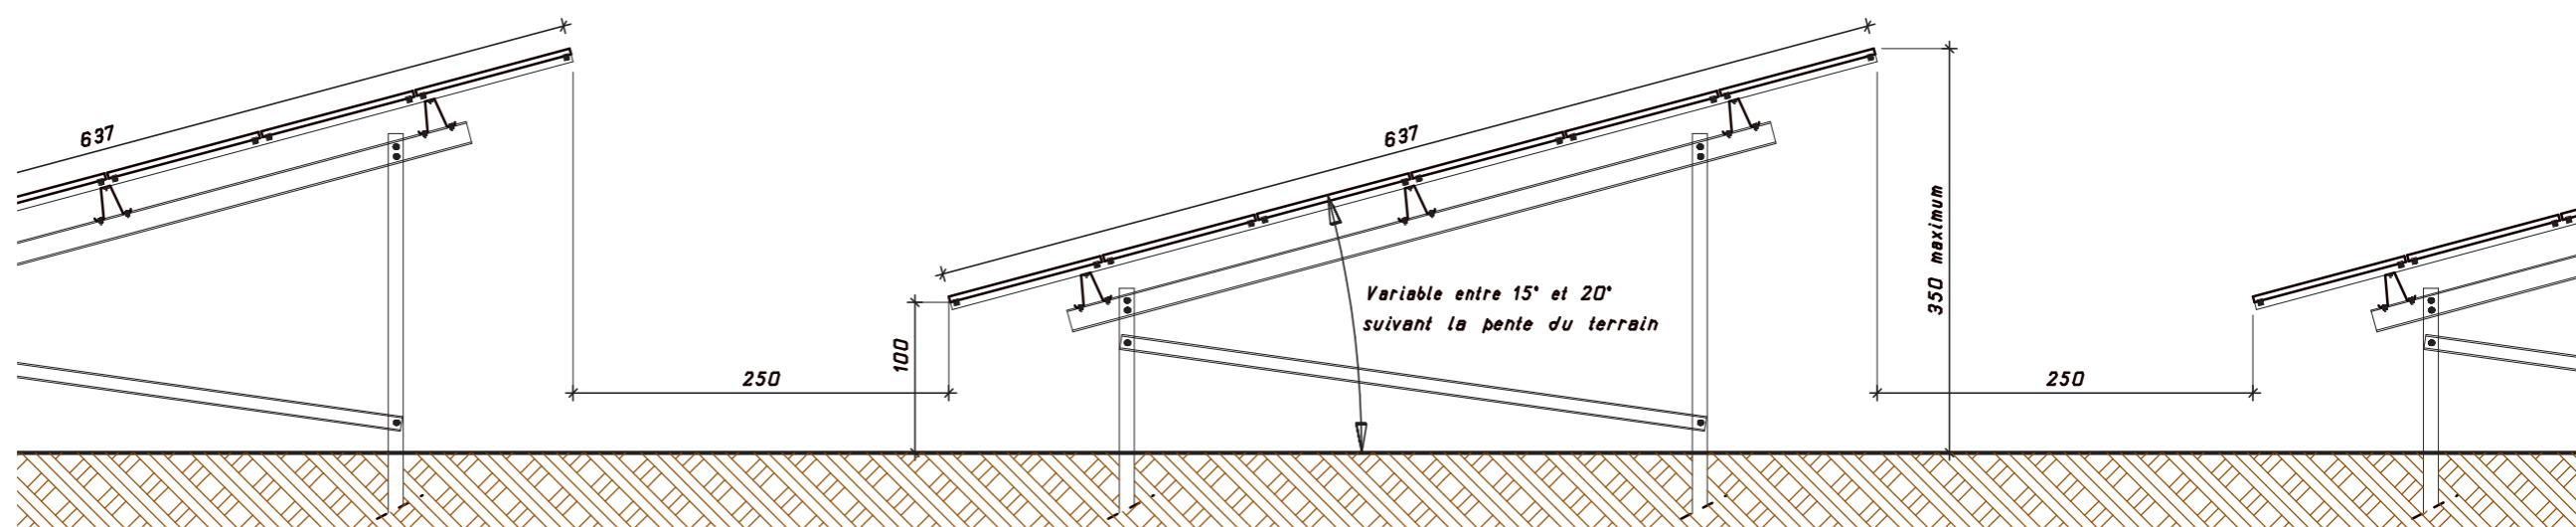

PC3.2 Coupe structure photovoltaïque 1/50

NOWATZKI Georges
Architecte DPLG
594 Chemin de Quarante,
344370 Maureilhan
Tel : 06.26.01.07.05
nowatzki.georges@orange.fr