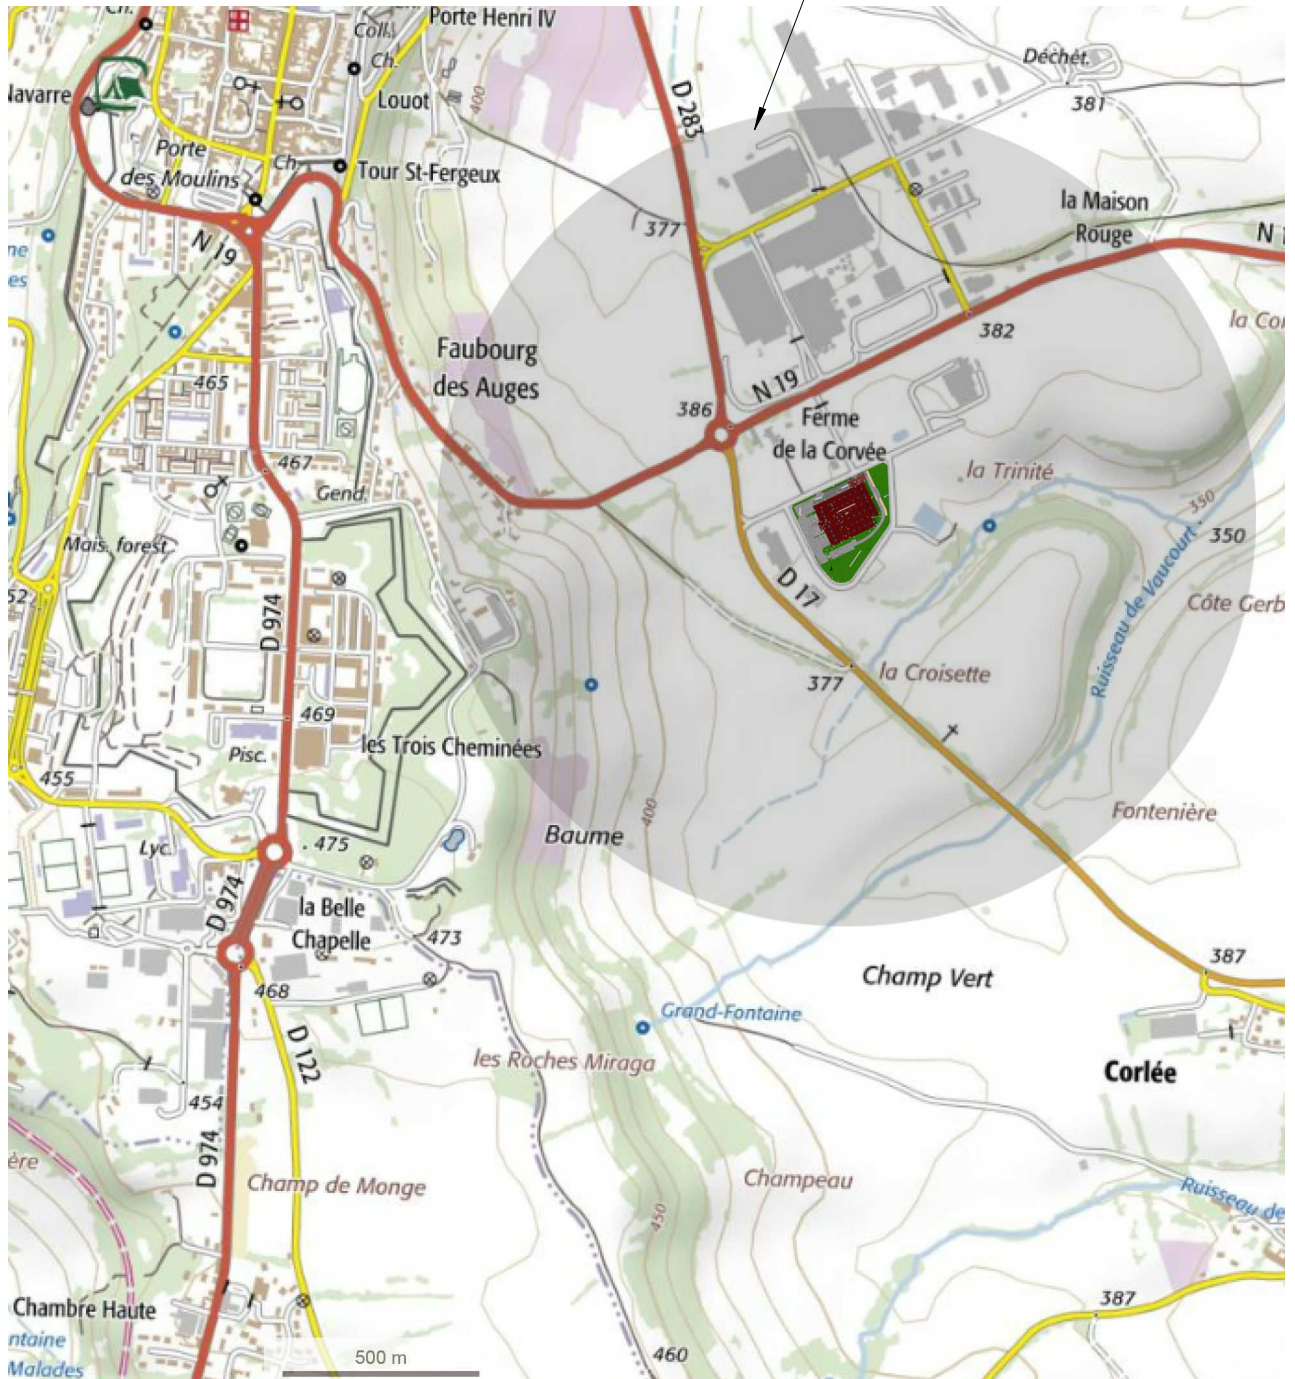

rayon 1km aux limites du bâtiment

## CONSTRUCTION D'UN BATIMENT LOGISTIQUE

ZI les Franchises 2\_52200\_LANGRES

### LOCALISATION DE L'INSTALLATION

Date 17/01/2020

Echelle: 1/25000