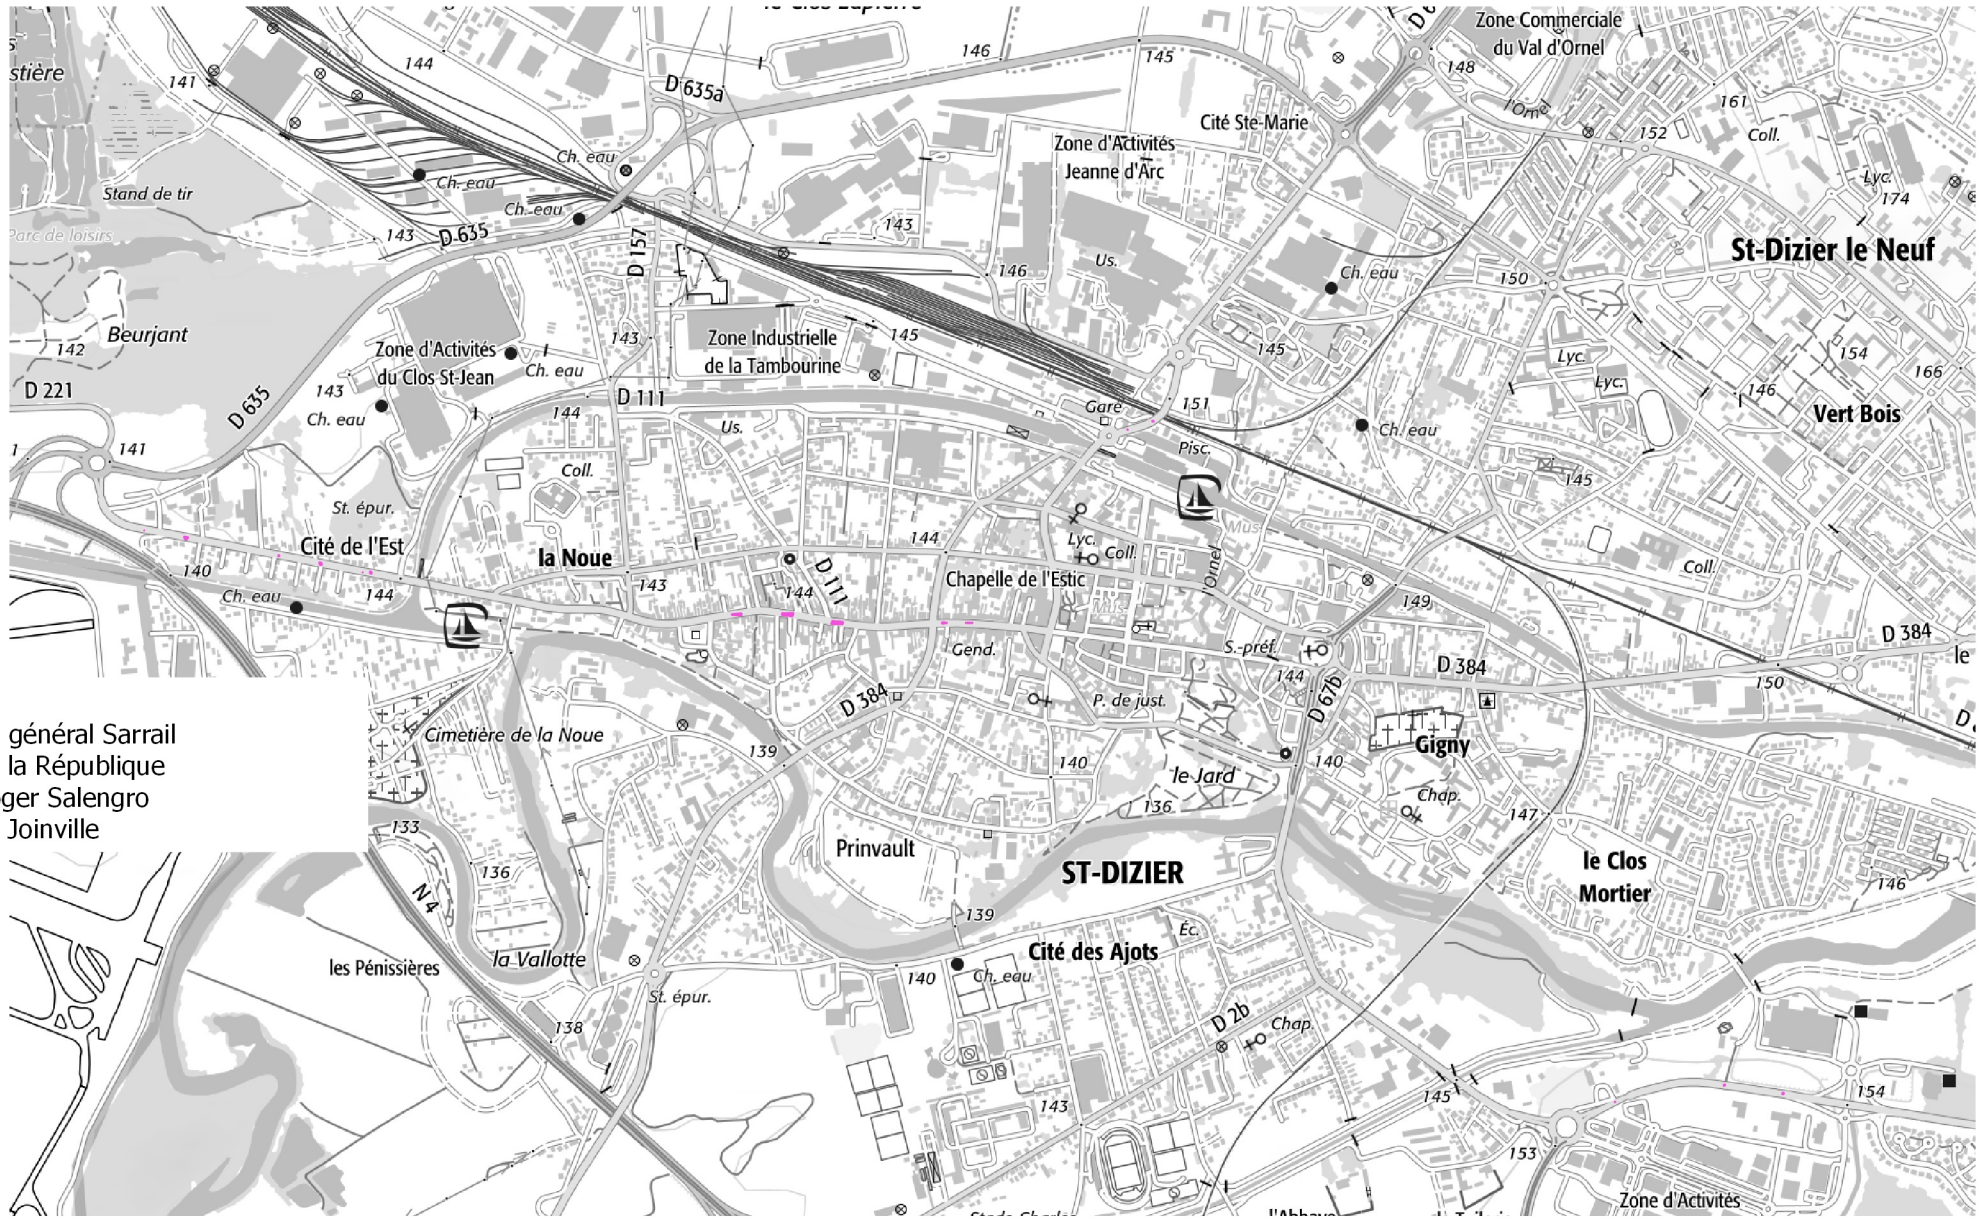

# SAINT-DIZIER VOIES COMMUNALES CARTE DE BRUIT STRATEGIQUE DE TYPE C Ln (Night Level)

Avenue du général Sarrail  
 Avenue de la République  
 Avenue Roger Salengro  
 Avenue de Joinville

## Légende

Niveau sonore  
 >62 dB(A)

DDT52/SSA/BST  
 Juin 2018  
 Sources : ©IGN-Scan25/Cerema