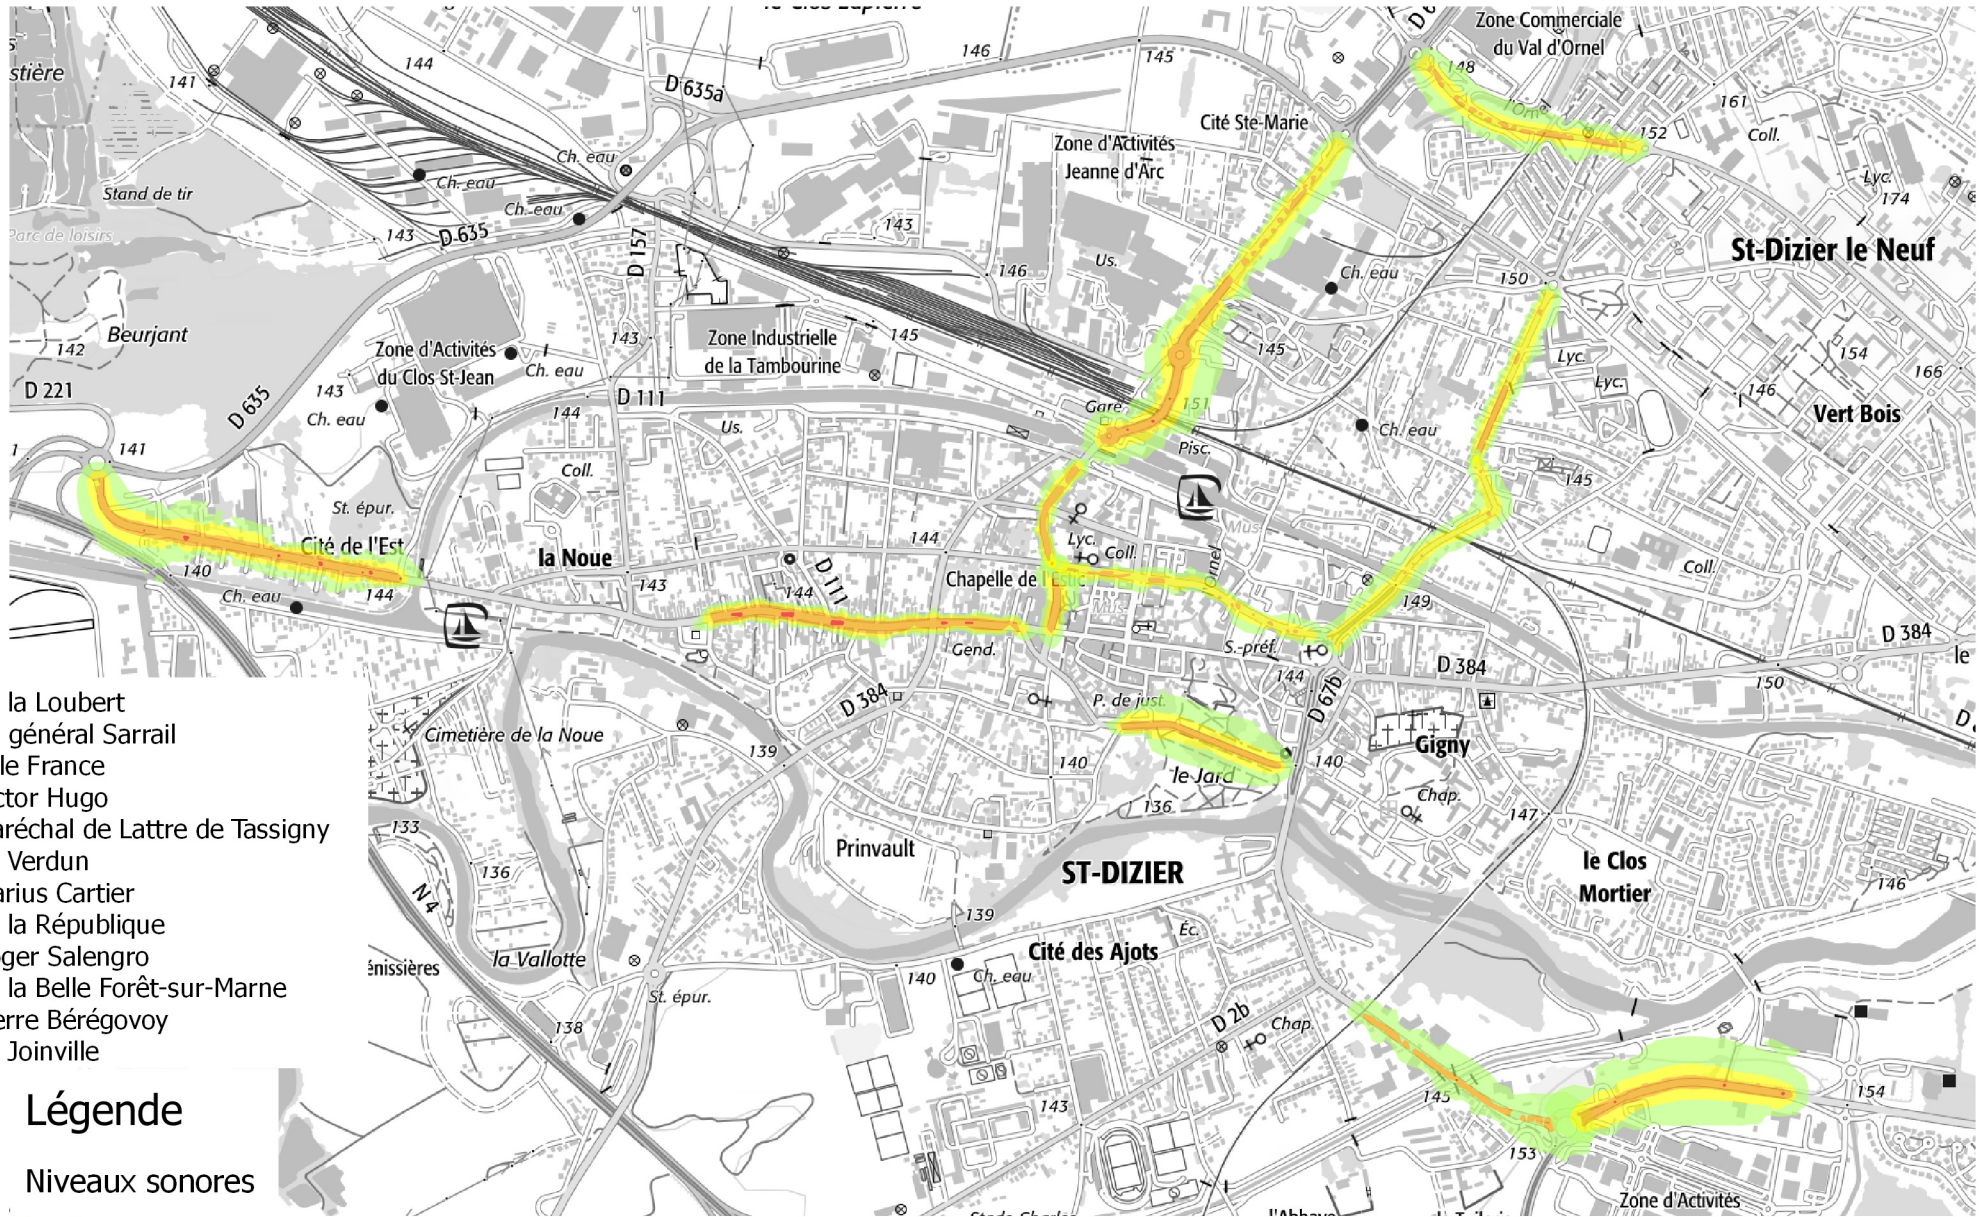

SAINT-DIZIER VOIES COMMUNALES CARTE DE BRUIT STRATEGIQUE DE TYPE A Ln (Night Level)

Avenue de la Loubert
 Avenue du général Sarrail
 Rue Anatole France
 Avenue Victor Hugo
 Rue du maréchal de Lattre de Tassigny
 Avenue de Verdun
 Avenue Marius Cartier
 Avenue de la République
 Avenue Roger Salengro
 Avenue de la Belle Forêt-sur-Marne
 Avenue Pierre Bérégoovoy
 Avenue de Joinville

Légende

Niveaux sonores

- 50-55 dB(A)
- 55-60 dB(A)
- 60-65 dB(A)
- 65-70 dB(A)
- >70 dB(A)