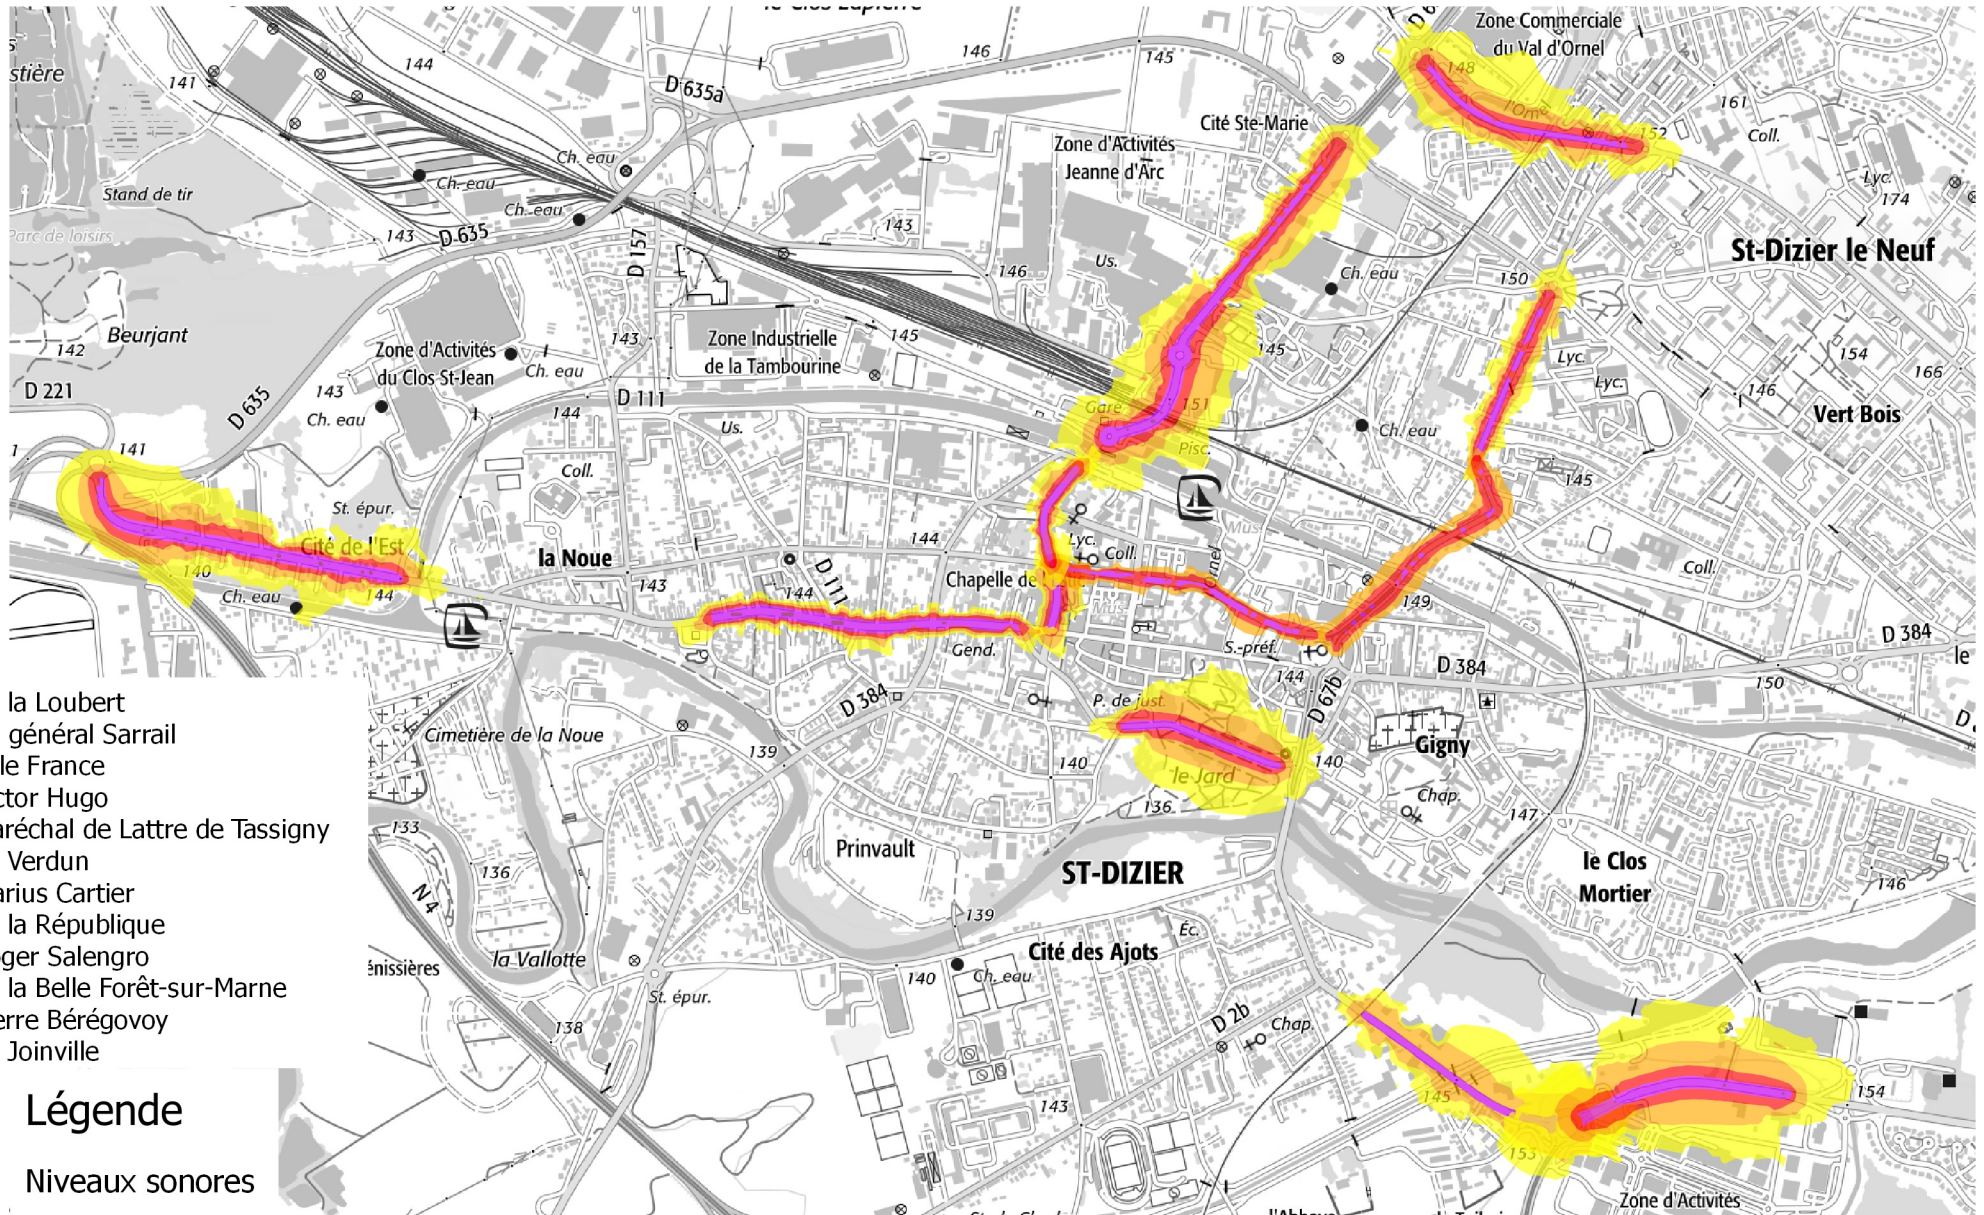

SAINT-DIZIER VOIES COMMUNALES CARTE DE BRUIT STRATEGIQUE DE TYPE A Lden (Day Evening Night Level)

Avenue de la Loubert
 Avenue du général Sarrail
 Rue Anatole France
 Avenue Victor Hugo
 Rue du maréchal de Lattre de Tassigny
 Avenue de Verdun
 Avenue Marius Cartier
 Avenue de la République
 Avenue Roger Salengro
 Avenue de la Belle Forêt-sur-Marne
 Avenue Pierre Bérégofoy
 Avenue de Joinville

Légende

Niveaux sonores

- 55-60 dB(A)
- 60-65 dB(A)
- 65-70 dB(A)
- 70-75 dB(A)
- >75 dB(A)