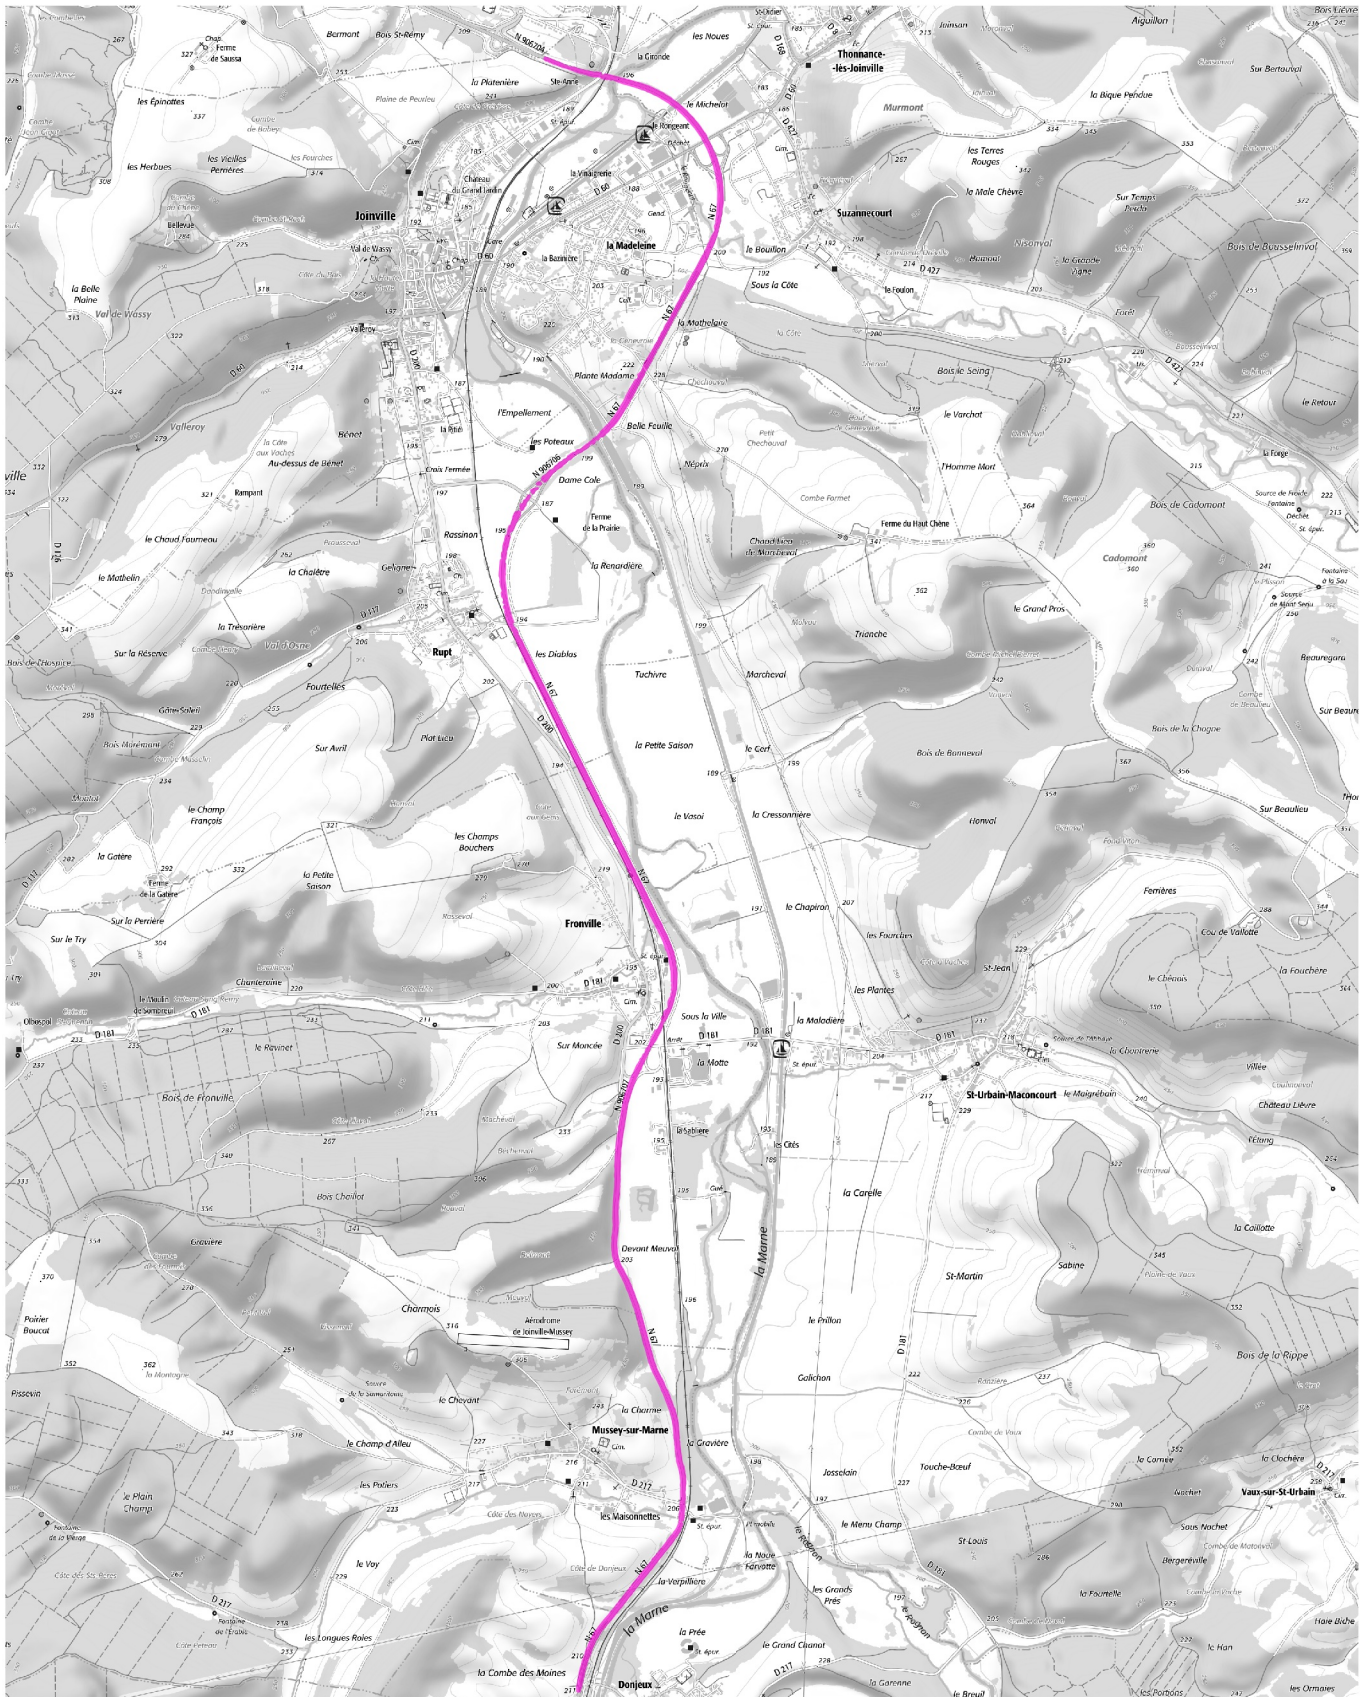

ROUTE NATIONALE 67 CARTE DE BRUIT STRATEGIQUE DE TYPE C Ln (Night Level)

Légende

Niveau sonore

>62 dB(A)

DDT52/SSA/BST
 Juin 2018
 Sources : ©IGN-Scan25/Cerema

0

2 km