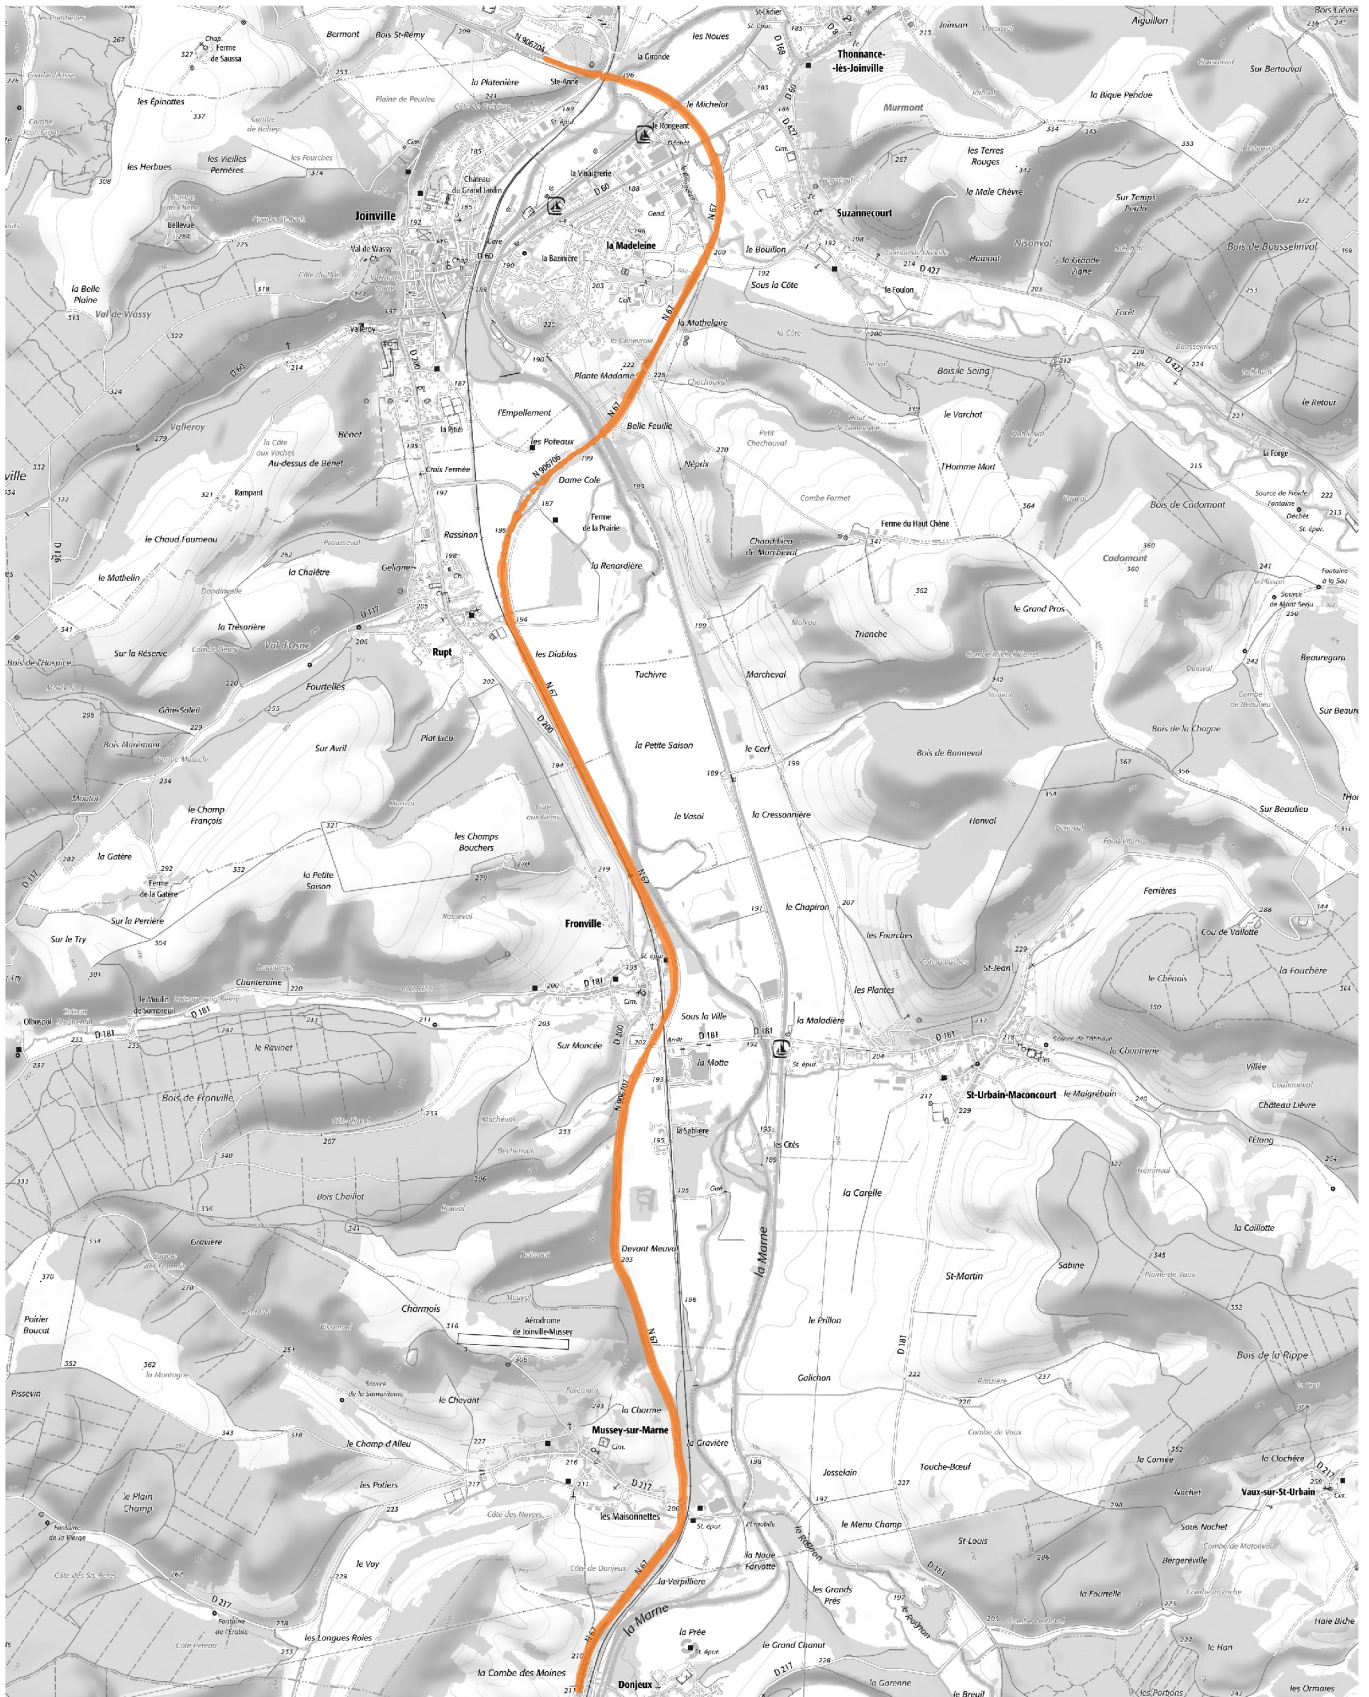

ROUTE NATIONALE 67 CARTE DE BRUIT STRATEGIQUE DE TYPE C Lden (Day Evening Night Level)

Légende

Niveau sonore

>68 dB(A)

DDT52/SSA/BST

Juin 2018

Sources : ©IGN-Scan25/Cerema

0

2 km