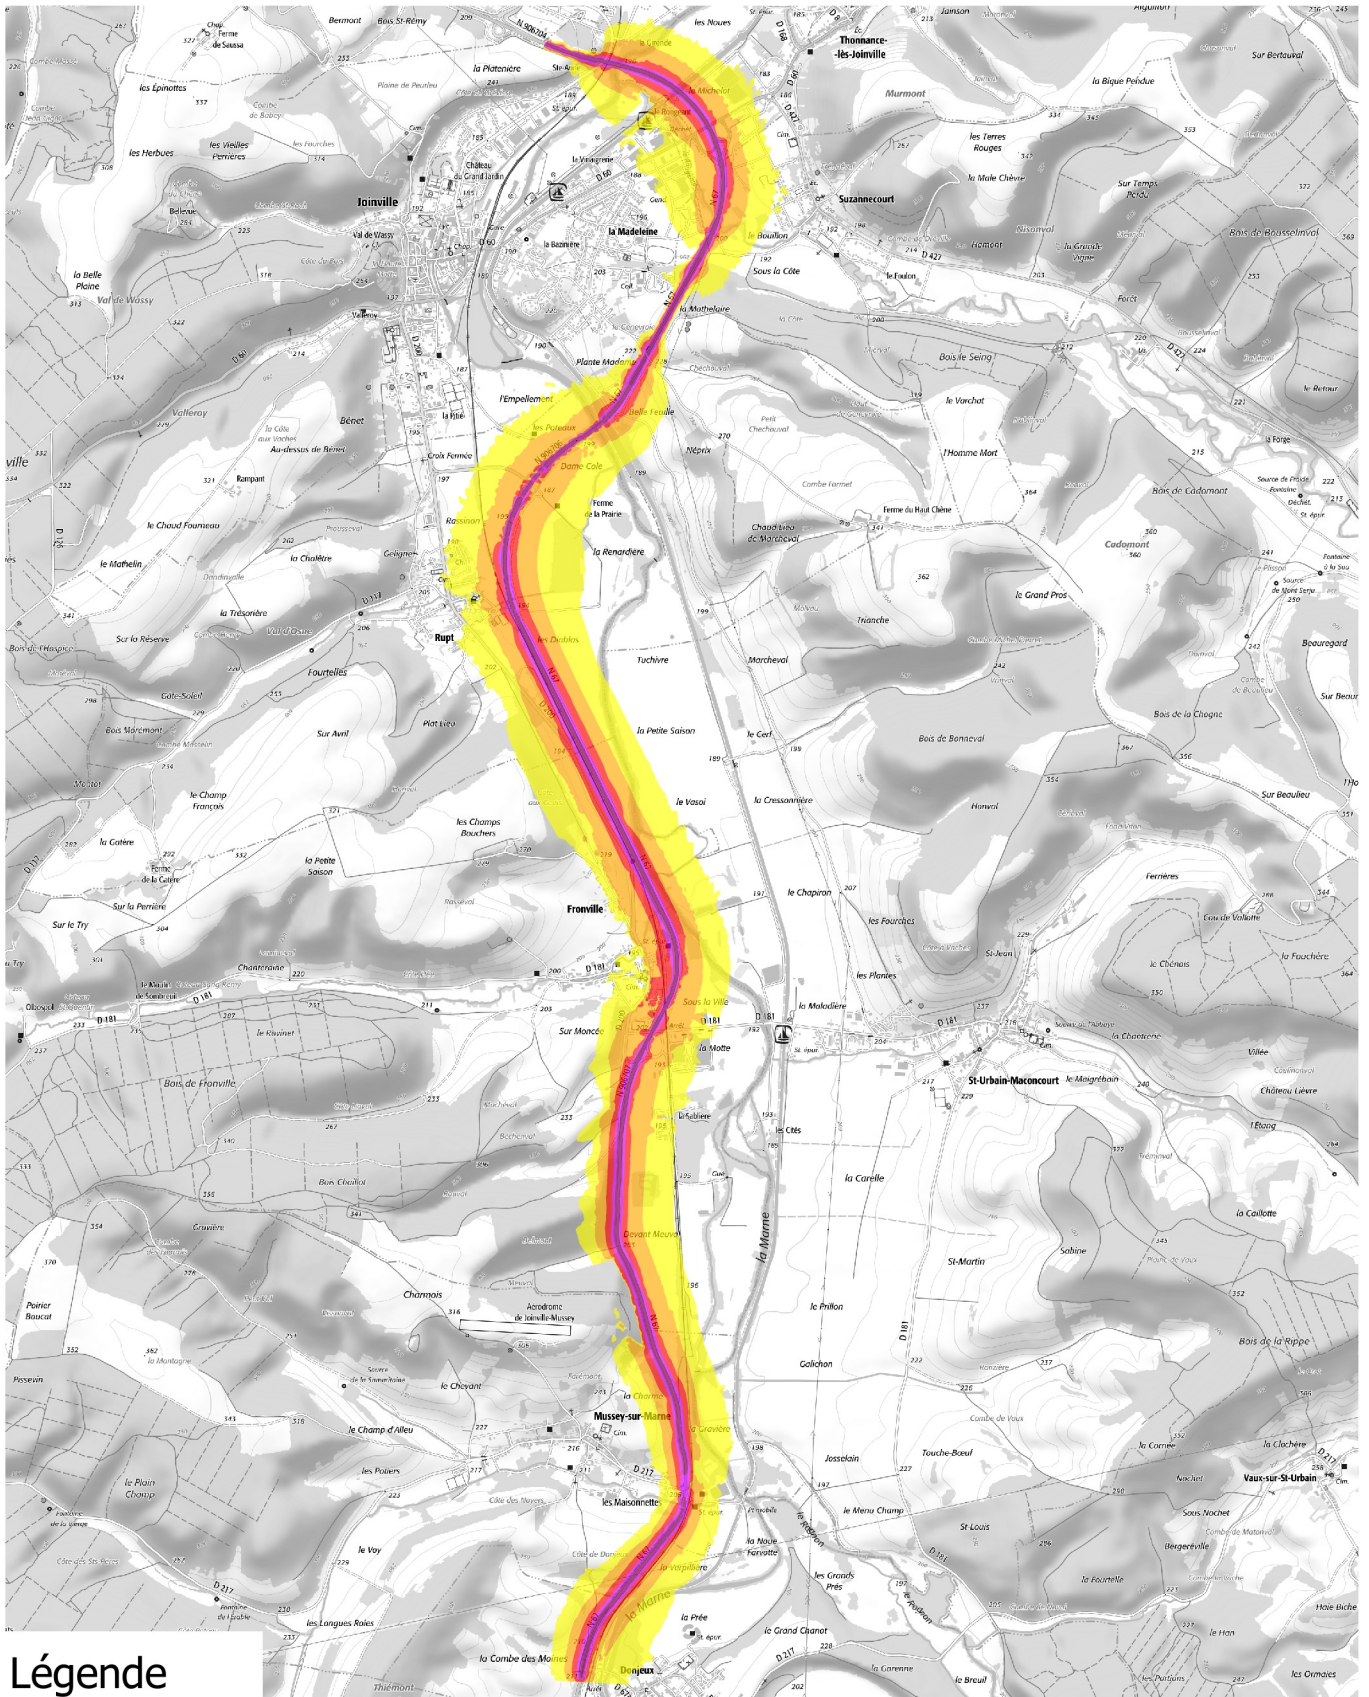

ROUTE NATIONALE 67 CARTE DE BRUIT STRATEGIQUE DE TYPE A Lden (Day Evening Night Level)

Légende

Niveaux sonores

- 55-60 dB(A)
- 60-65 dB(A)
- 65-70 dB(A)
- 70-75 dB(A)
- >75 dB(A)

DDT52/SSA/BST
 Juin 2018
 Sources : ©IGN-Scan25/Cerema

0

2 km