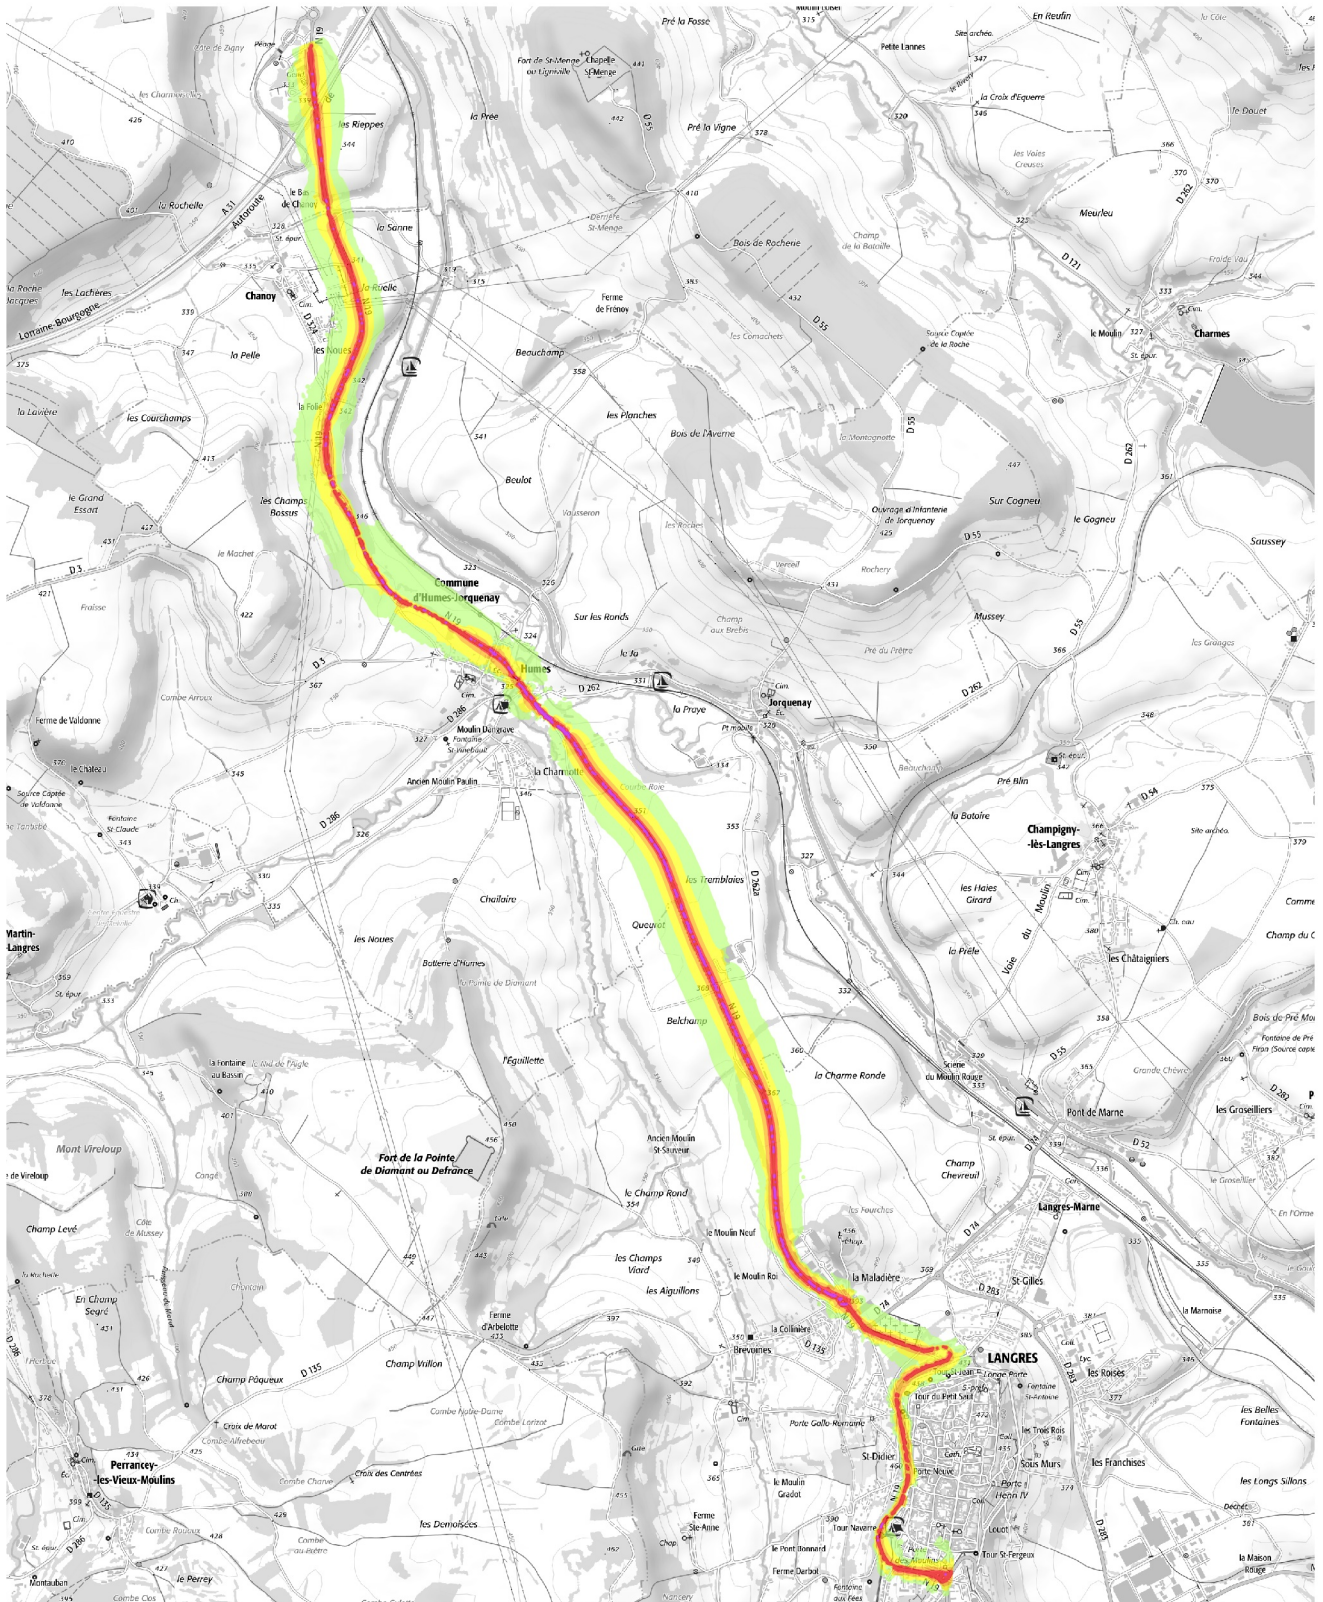

# ROUTE NATIONALE 19 CARTE DE BRUIT STRATEGIQUE DE TYPE A Ln (Night Level)

## Légende

Niveaux sonores

- 50-55 dB(A)
- 55-60 dB(A)
- 60-65 dB(A)
- 65-70 dB(A)
- >70 dB(A)

DDT52/SSA/BST  
 Juin 2018  
 Sources : ©IGN-Scan25/Cerema

0

2 km