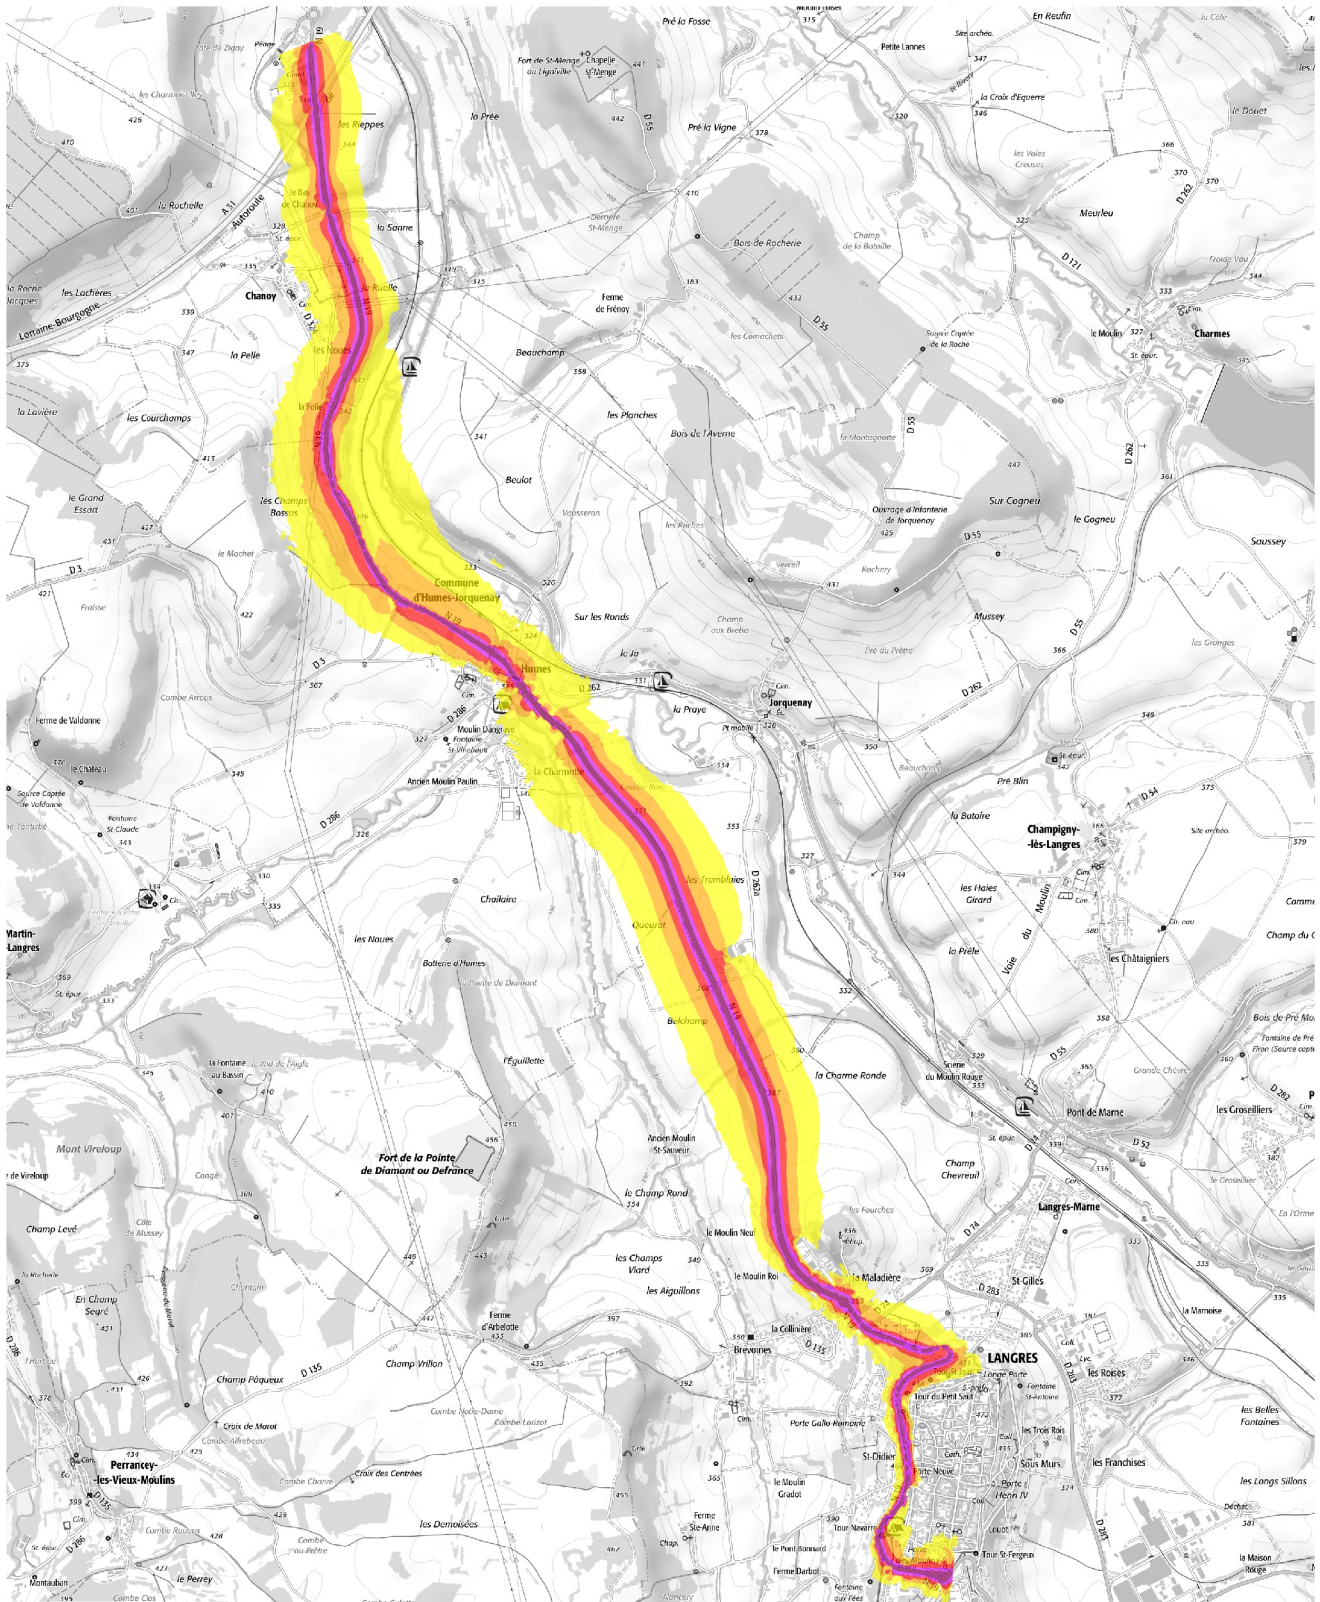

# ROUTE NATIONALE 19 CARTE DE BRUIT STRATEGIQUE DE TYPE A Lden (Day Evening Night Level)

## Légende

Niveaux sonores

- 55-60 dB(A)
- 60-65 dB(A)
- 65-70 dB(A)
- 70-75 dB(A)
- >75 dB(A)

DDT52/SSA/BST  
 Juin 2018  
 Sources : ©IGN-Scan25/Cerema

0

2 km