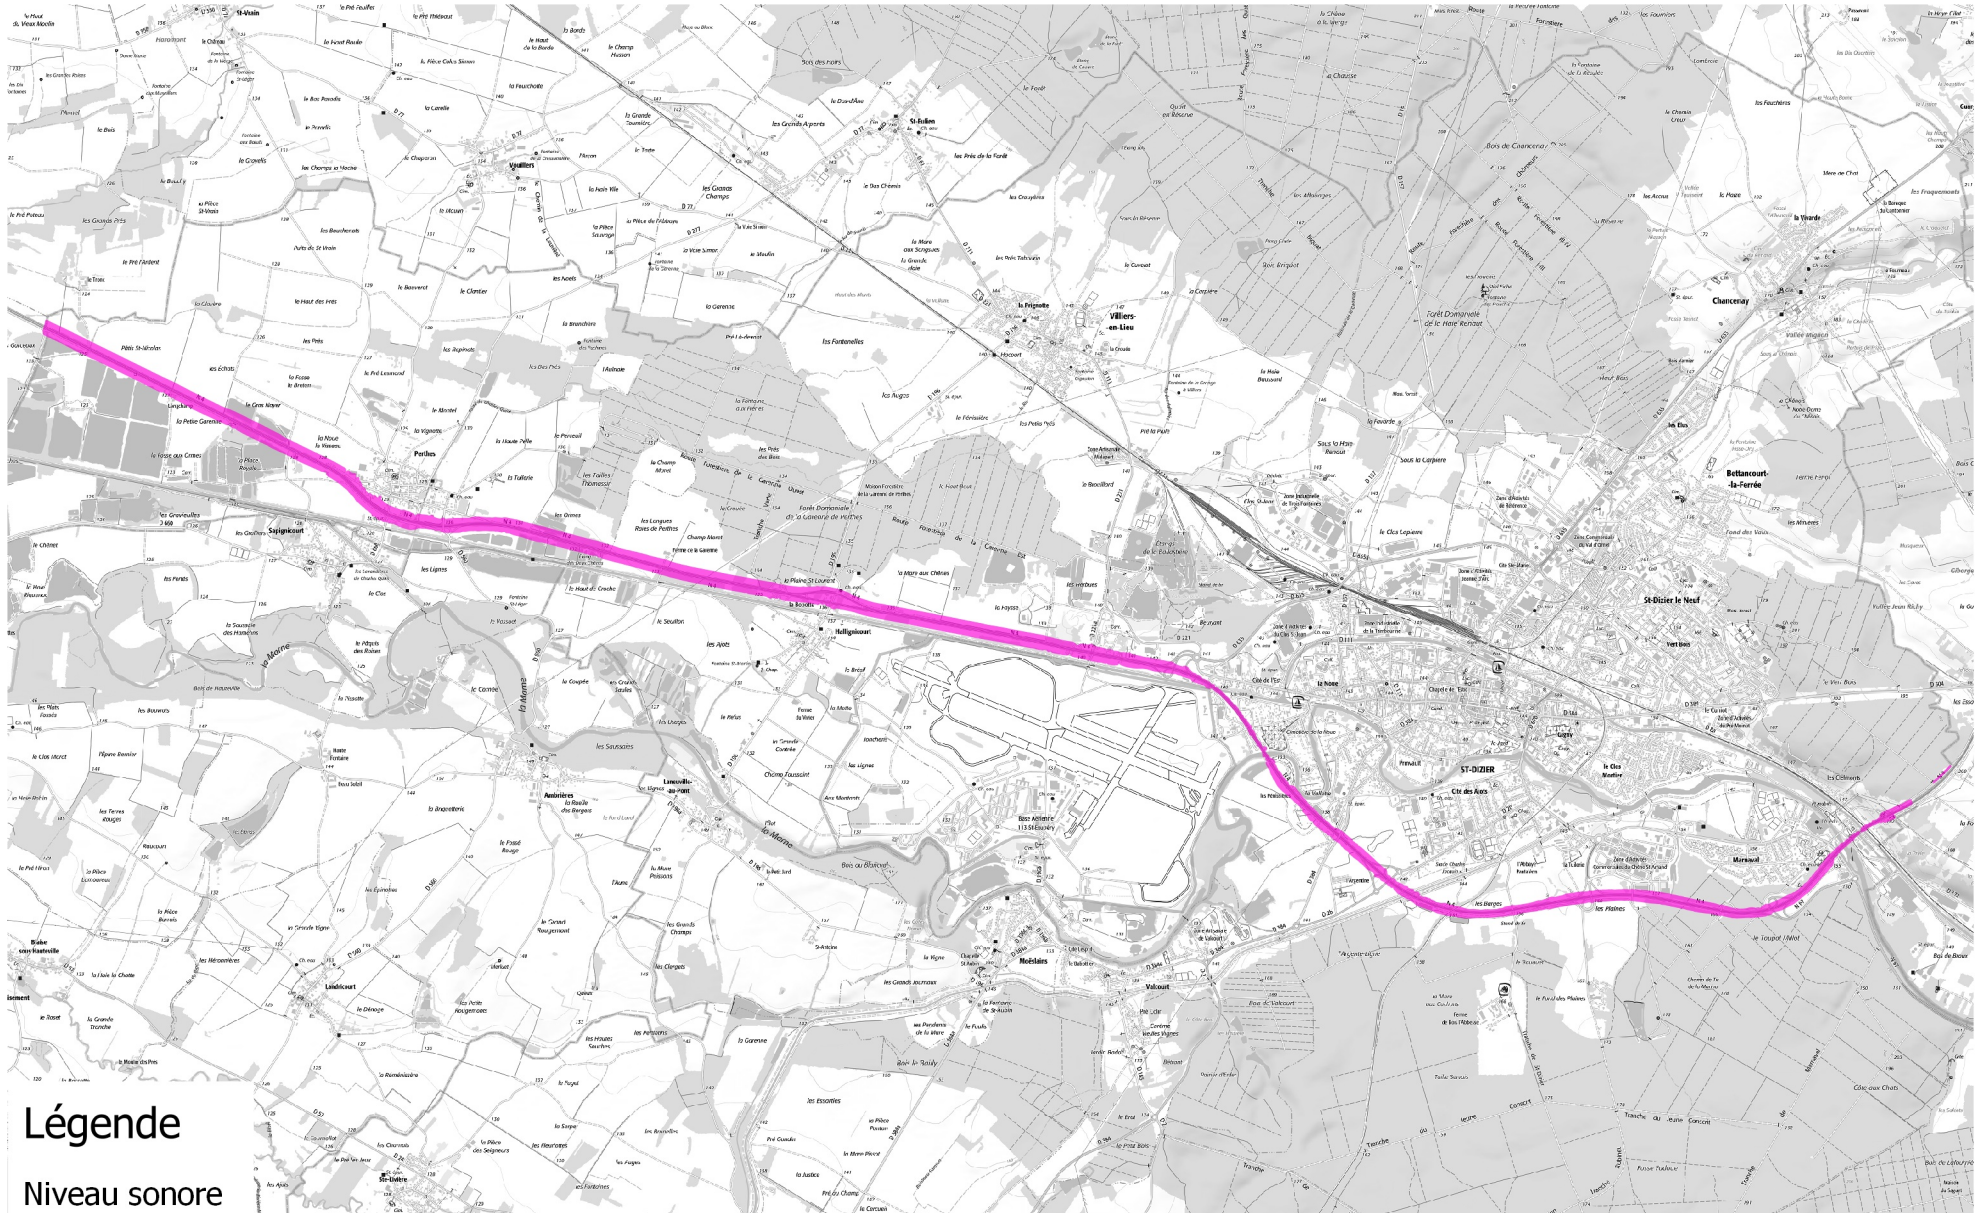

ROUTE NATIONALE 4 CARTE DE BRUIT STRATEGIQUE DE TYPE C Ln (Night Level)

Légende

Niveau sonore

 >62 dB(A)

0 2 km