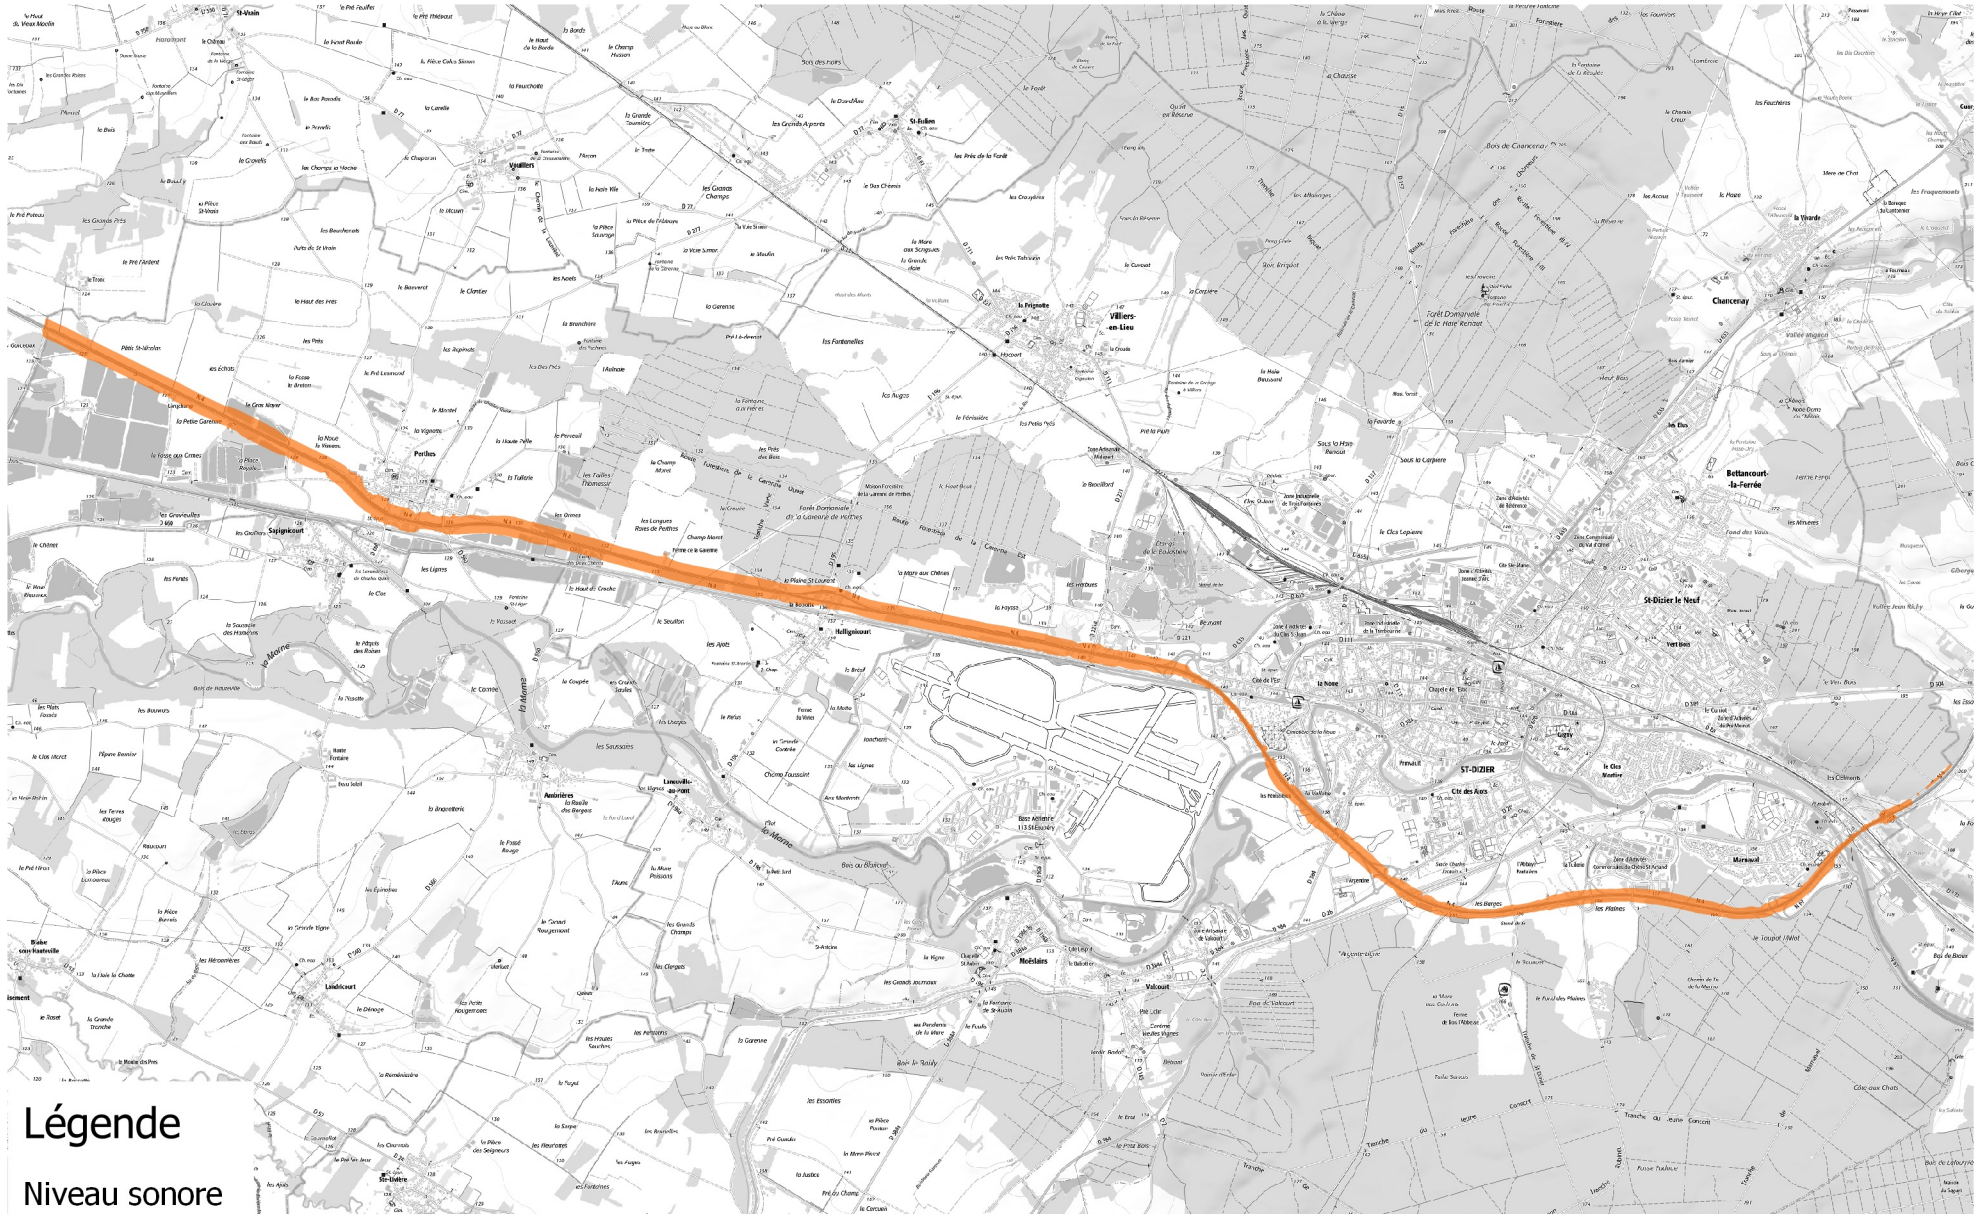

# ROUTE NATIONALE 4 CARTE DE BRUIT STRATEGIQUE DE TYPE C Lden (Day Evening Night Level)

Légende

Niveau sonore

 >68 dB(A)

0

2 km