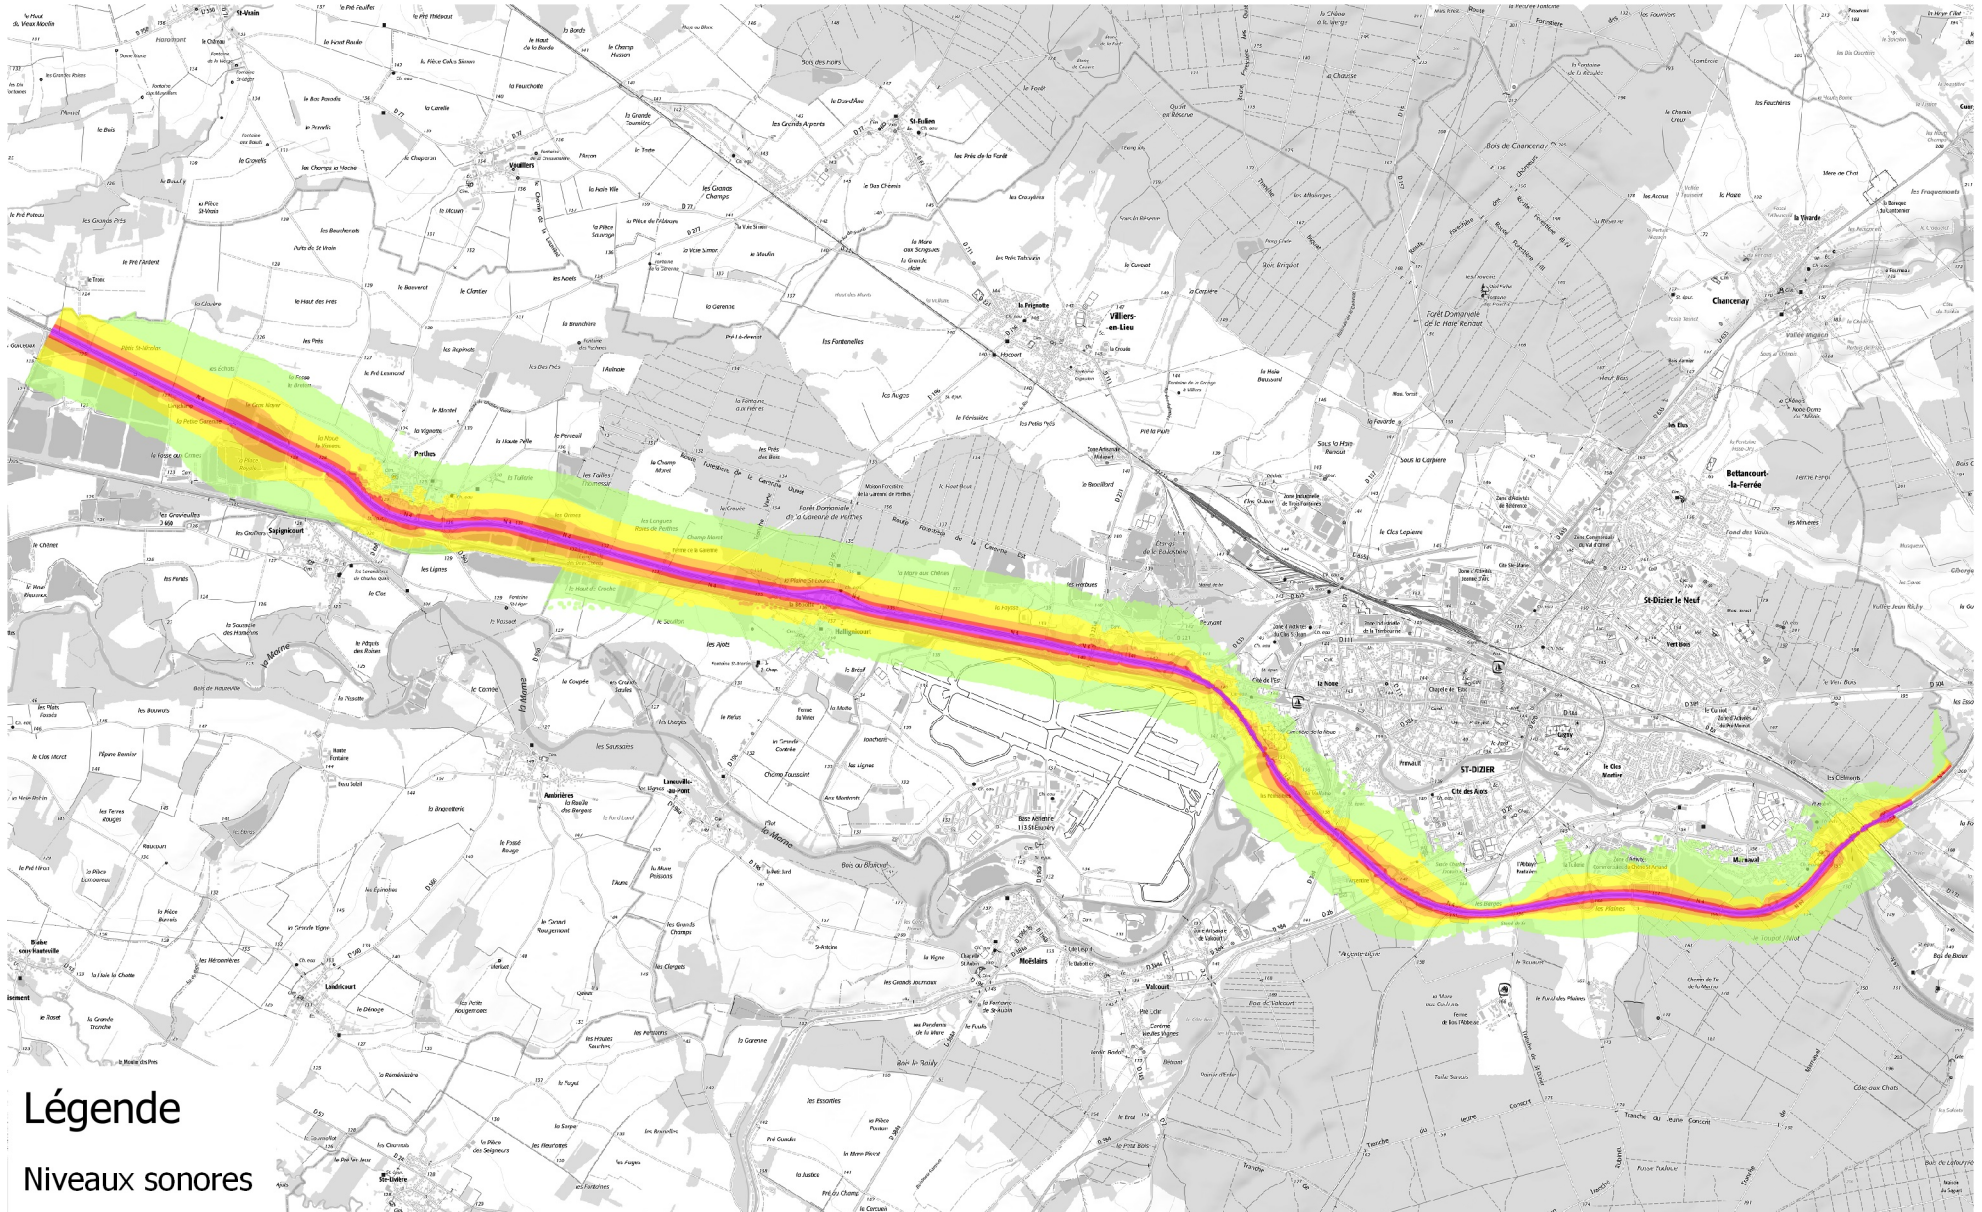

# ROUTE NATIONALE 4 CARTE DE BRUIT STRATEGIQUE DE TYPE A Ln (Night Level)

## Légende

Niveaux sonores

- 50-55 dB(A)
- 55-60 dB(A)
- 60-65 dB(A)
- 65-70 dB(A)
- >70 dB(A)