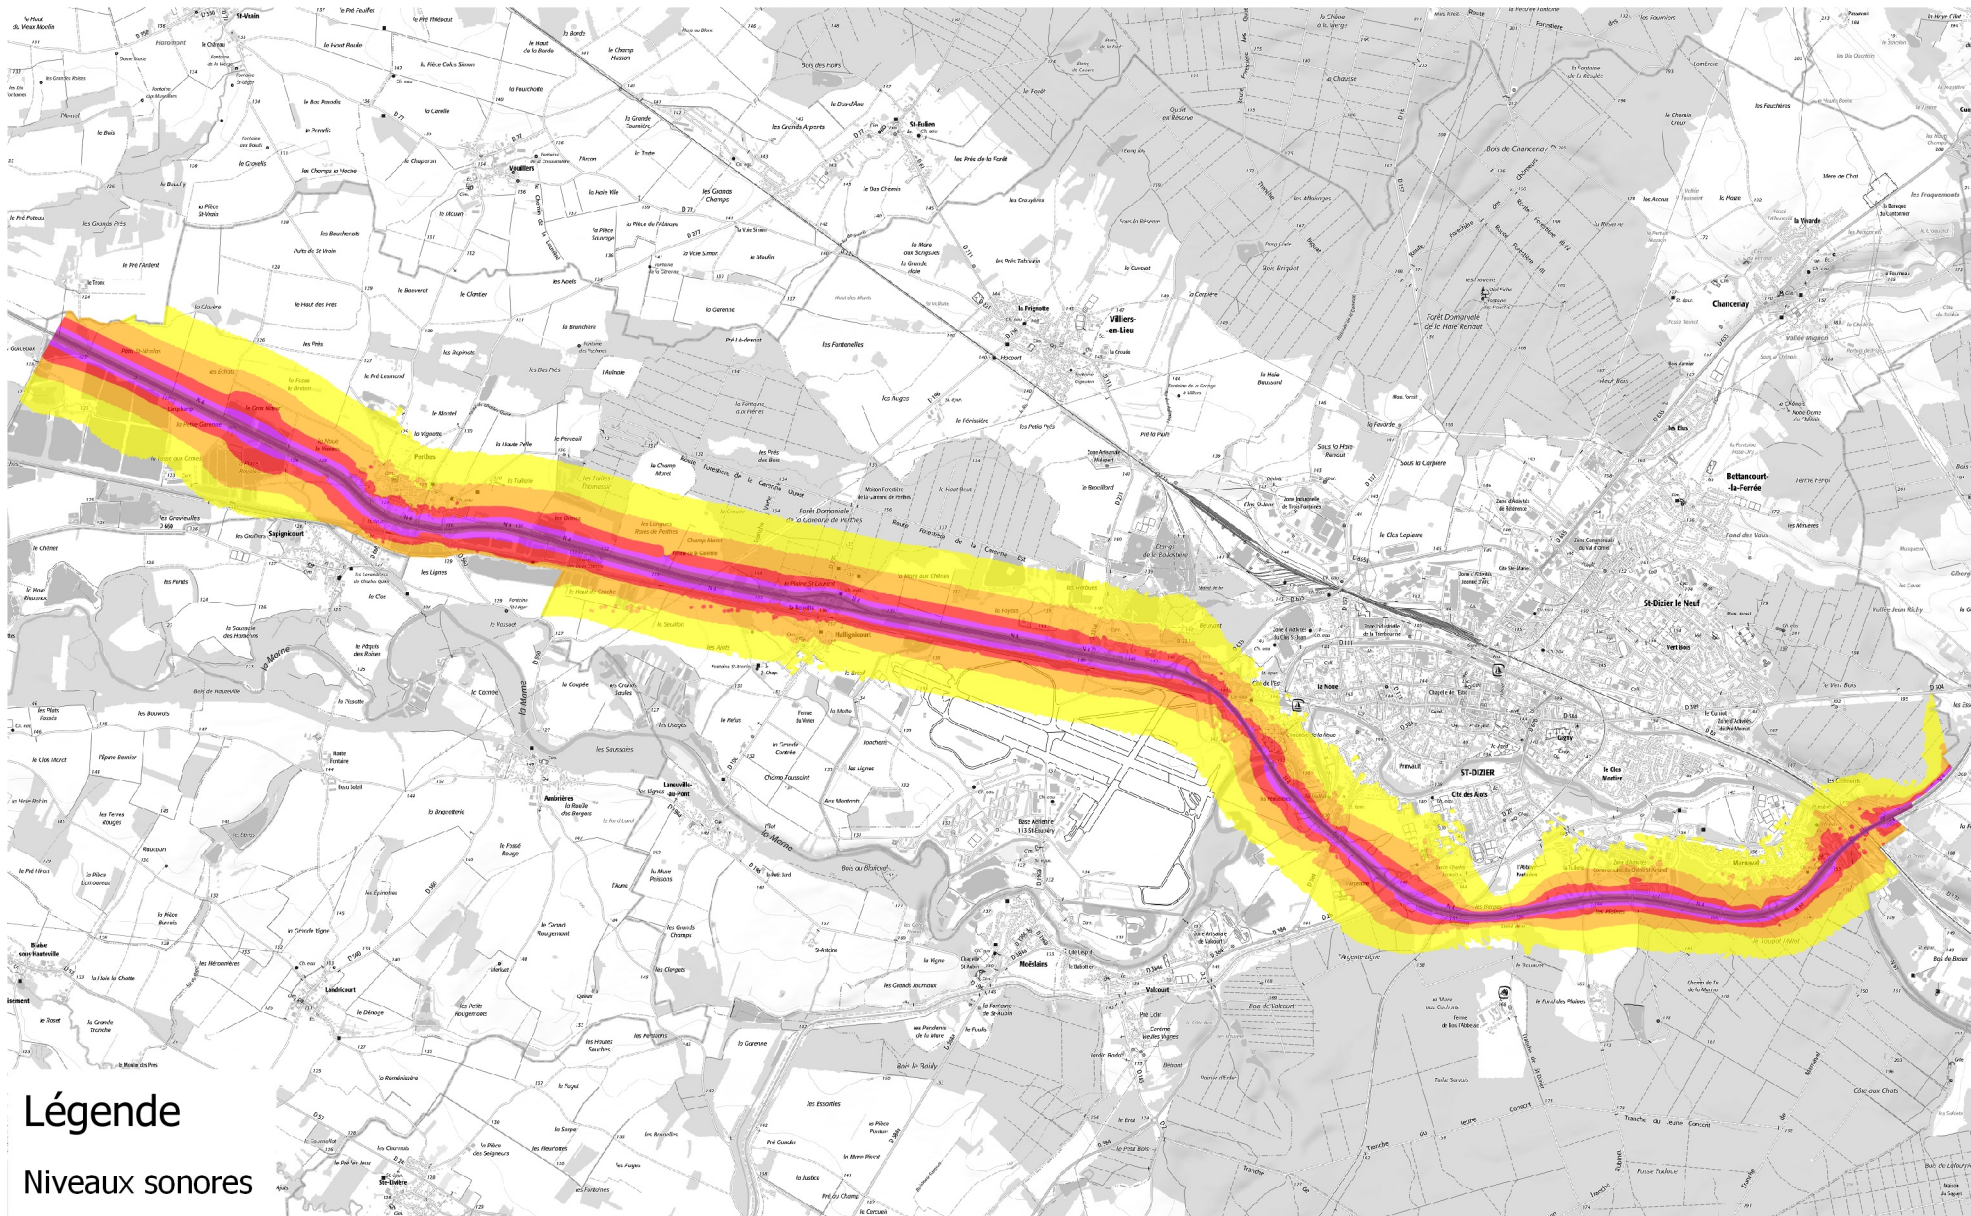

# ROUTE NATIONALE 4 CARTE DE BRUIT STRATEGIQUE DE TYPE A Lden (Day Evening Night Level)

## Légende

Niveaux sonores

- 55-60 dB(A)
- 60-65 dB(A)
- 65-70 dB(A)
- 70-75 dB(A)
- >75 dB(A)