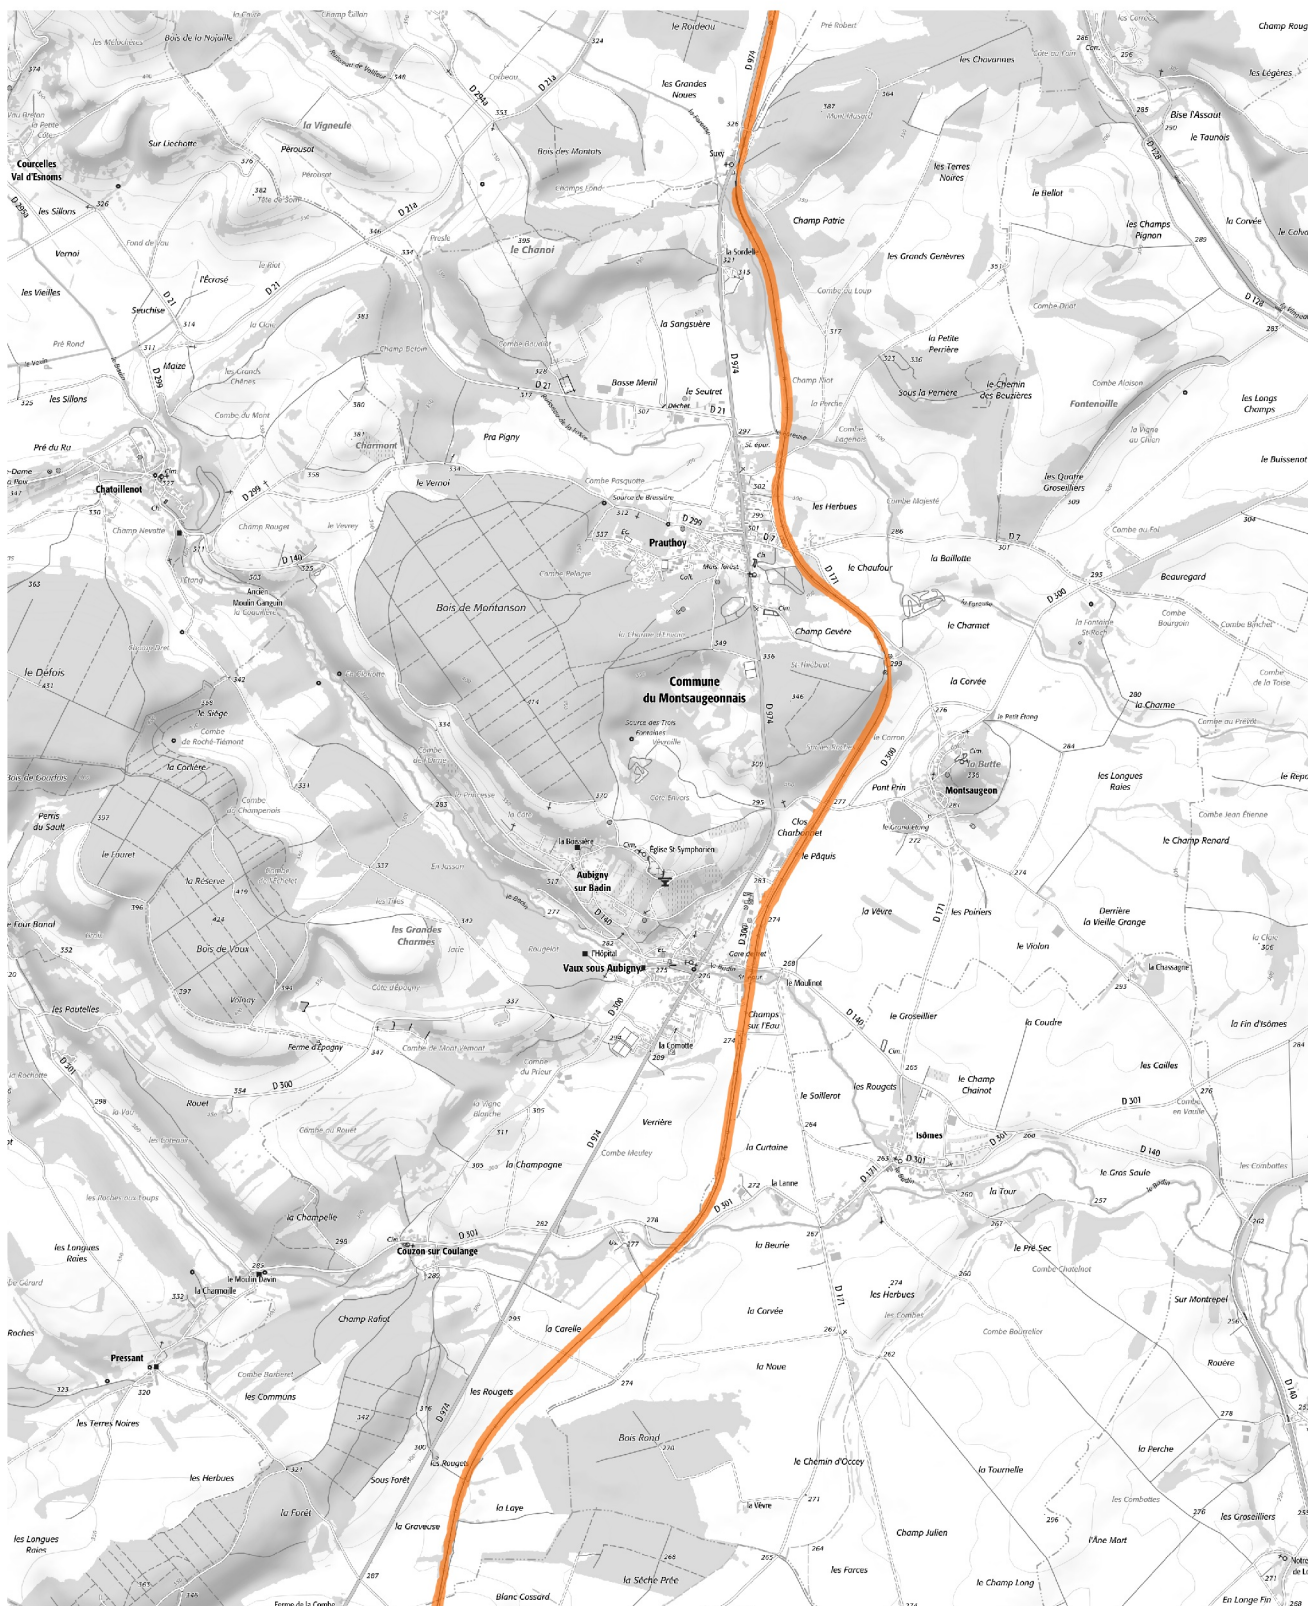

# LIGNE 84300 CARTE DE BRUIT STRATEGIQUE DE TYPE C Lden (Day Evening Night Level) Le Montsaugeonnais

## Légende

Niveau sonore

>68 dB(A)