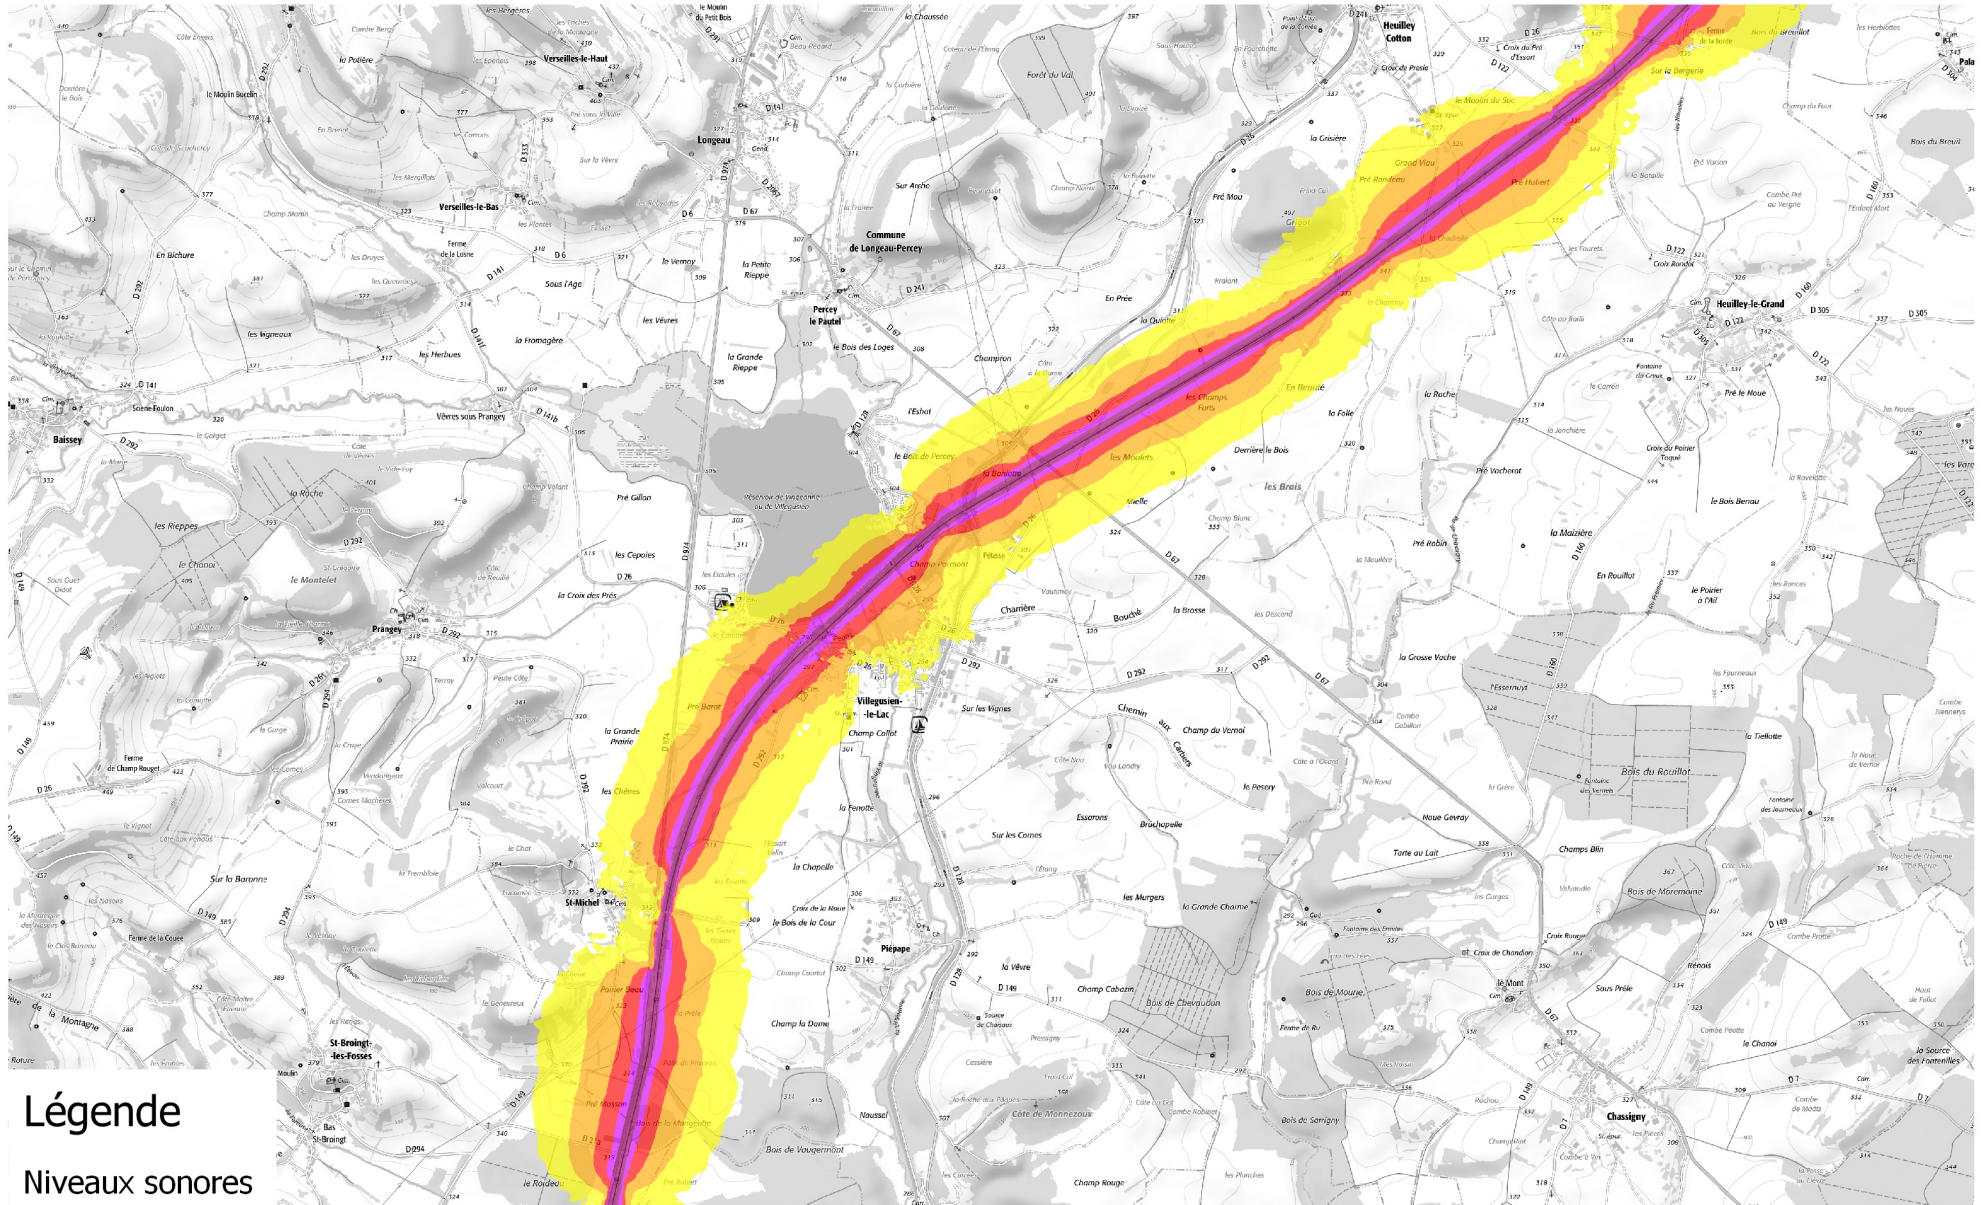

LIGNE 84300 CARTE DE BRUIT STRATEGIQUE DE TYPE A Lden (Day Evening Night Level) LONGEAU-PERCEY

Légende

Niveaux sonores

- 55-60 dB(A)
- 60-65 dB(A)
- 65-70 dB(A)
- 70-75 dB(A)
- >75 dB(A)