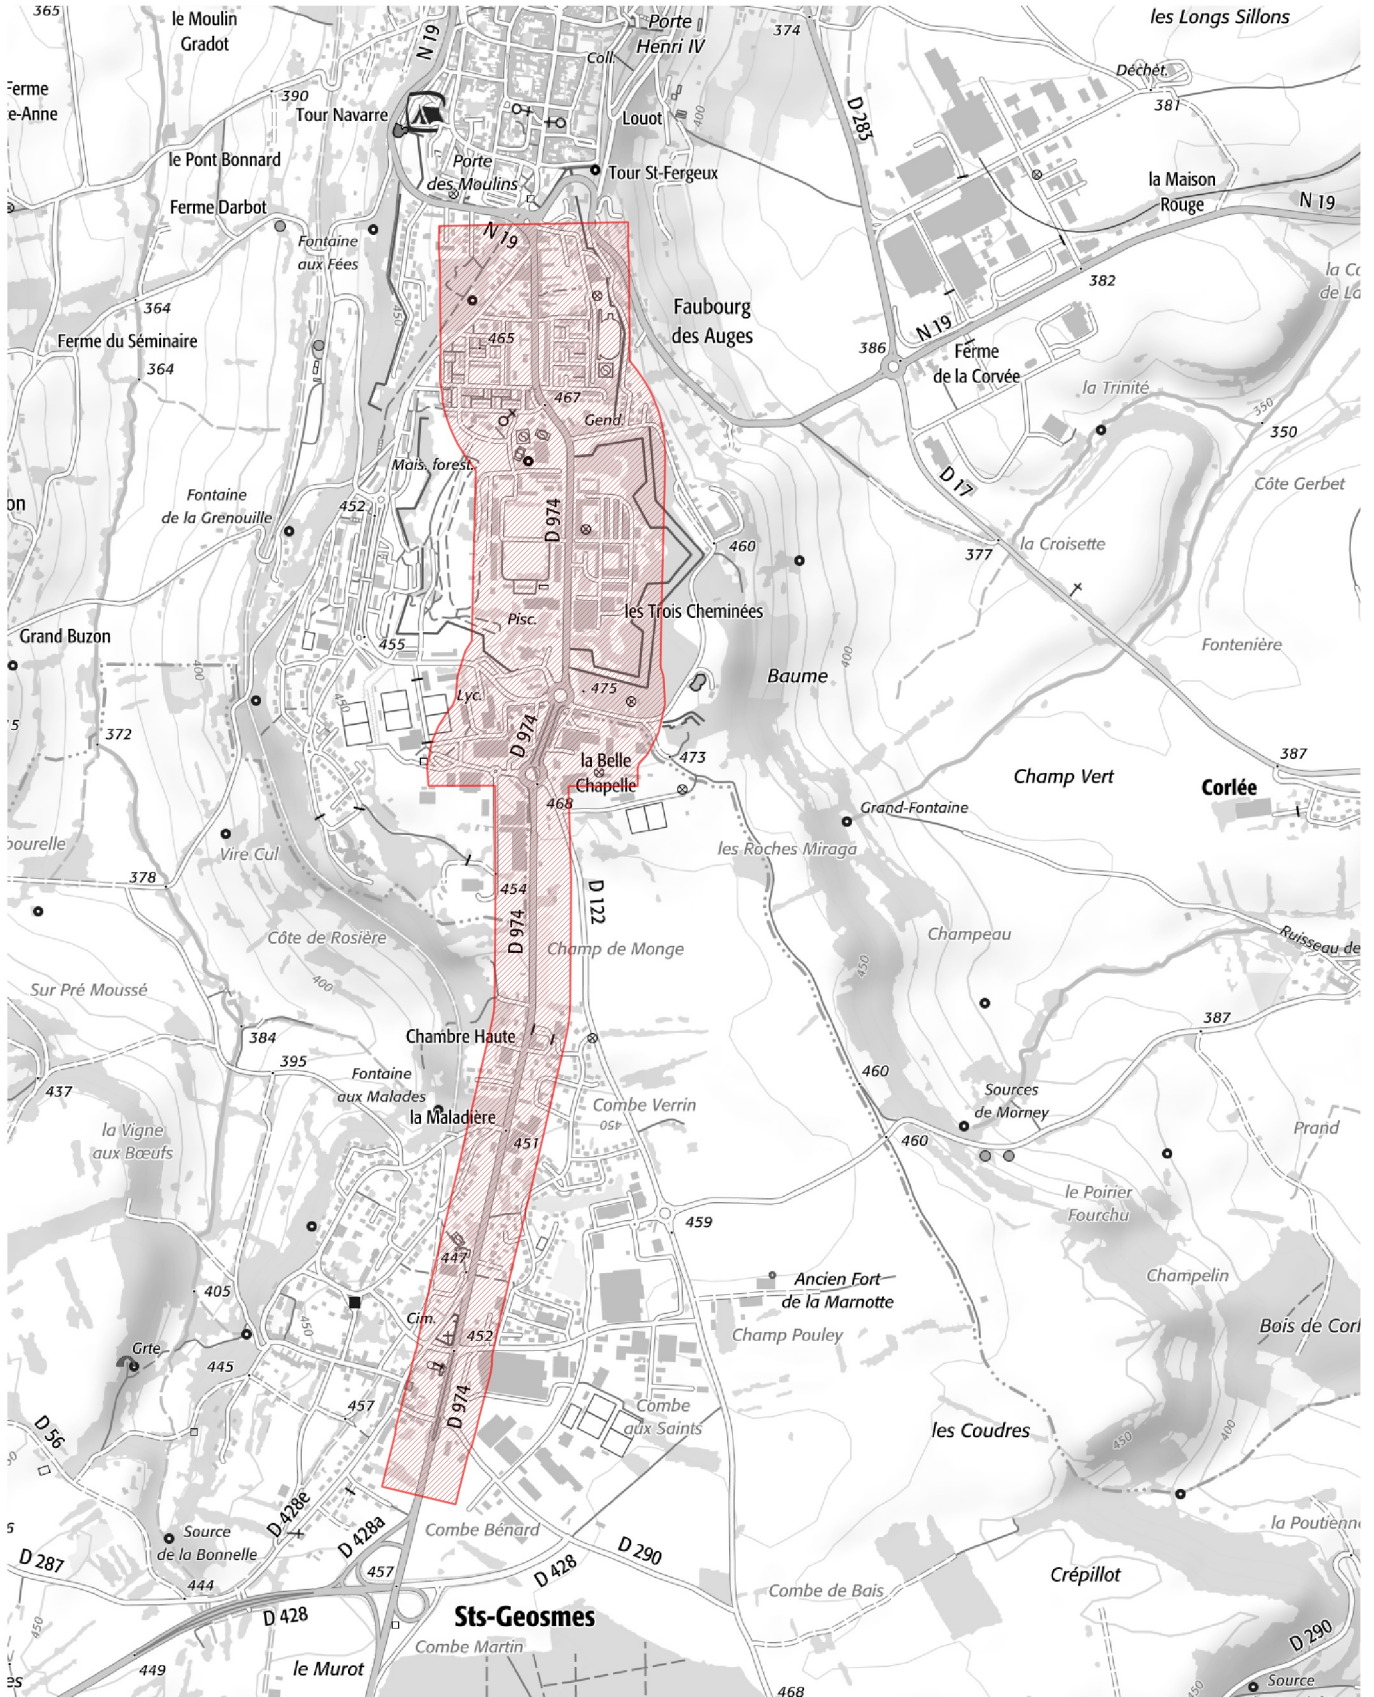

# ROUTE DEPARTEMENTALE 974 CARTE DE BRUIT STRATEGIQUE DE TYPE B

## Légende

 Secteurs affectés par le bruit au sens du classement sonore des infrastructures de transport terrestres