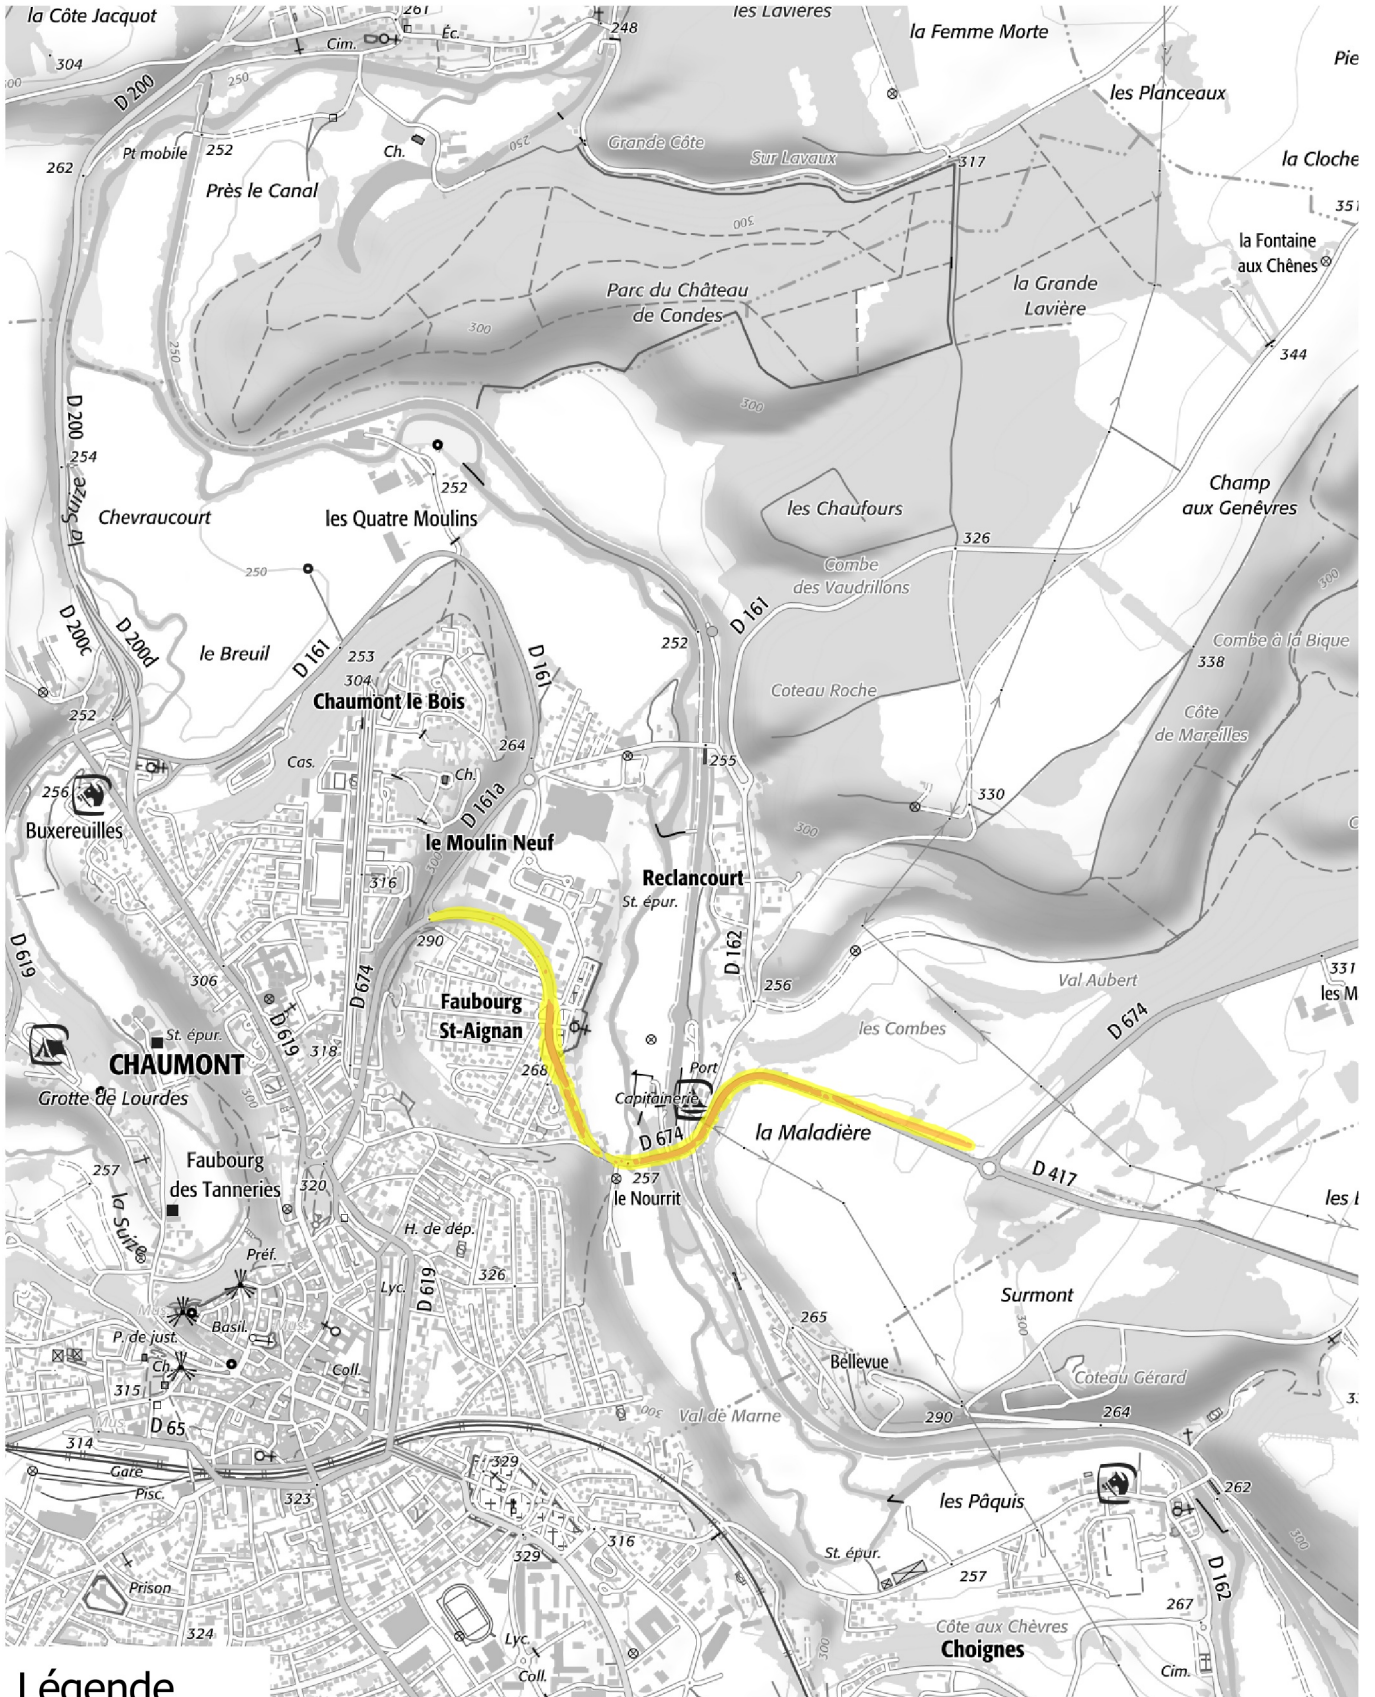

ROUTE DEPARTEMENTALE 674 CARTE DE BRUIT STRATEGIQUE DE TYPE A Ln (Night Level)

Légende

Niveaux sonores

- 50-55 dB(A)
- 55-60 dB(A)
- 60-65 dB(A)
- 65-70 dB(A)
- >70 dB(A)

DDT52/SSA/BST
 Juin 2018
 Sources : ©IGN-Scan25/Cerema

0

1 km