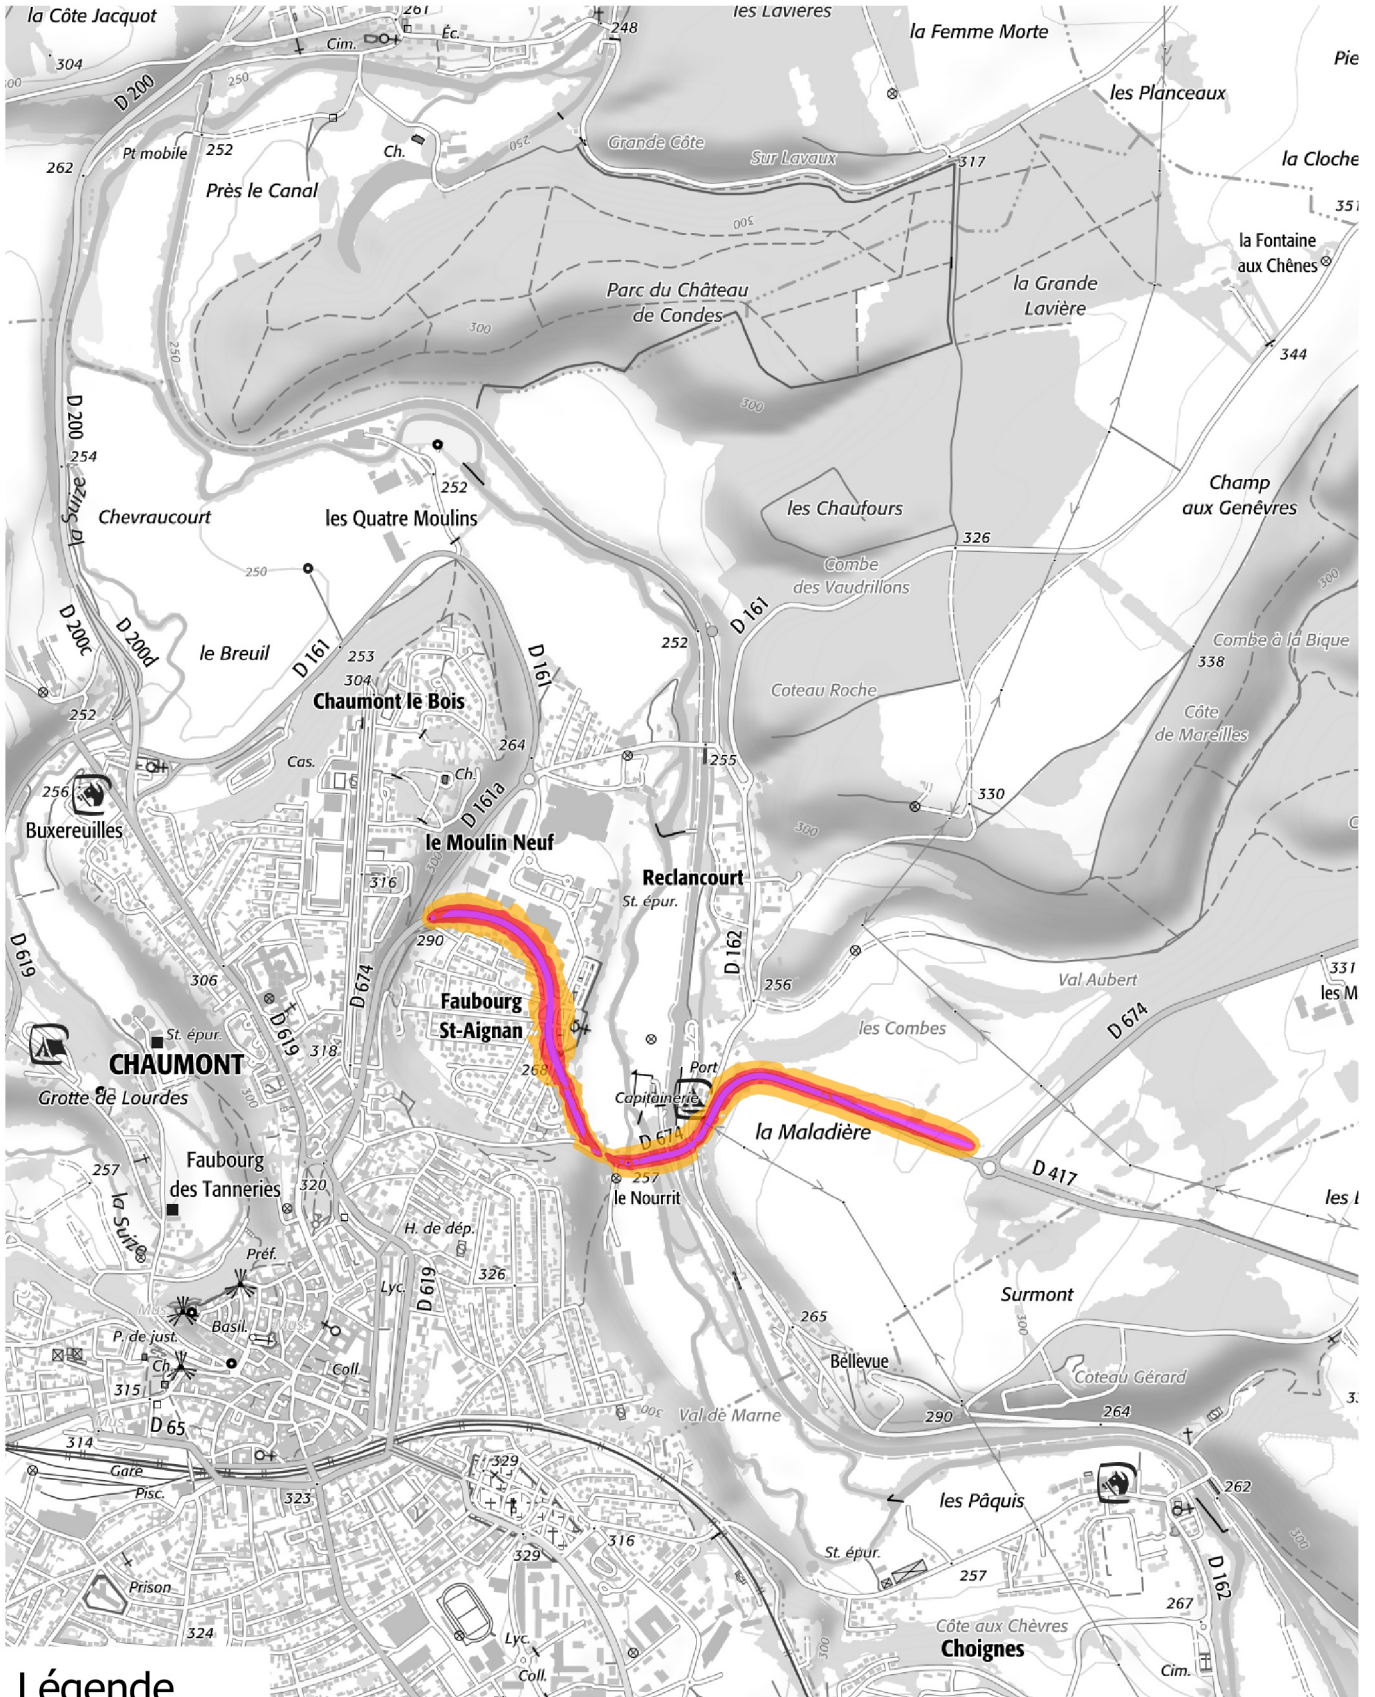

ROUTE DEPARTEMENTALE 674 CARTE DE BRUIT STRATEGIQUE DE TYPE A Lden (Day Evening Night Level)

Légende

Niveaux sonores

- 55-60 dB(A)
- 60-65 dB(A)
- 65-70 dB(A)
- 70-75 dB(A)
- >75 dB(A)

DDT52/SSA/BST
 Juin 2018
 Sources : ©IGN-Scan25/Cerema

0

1 km