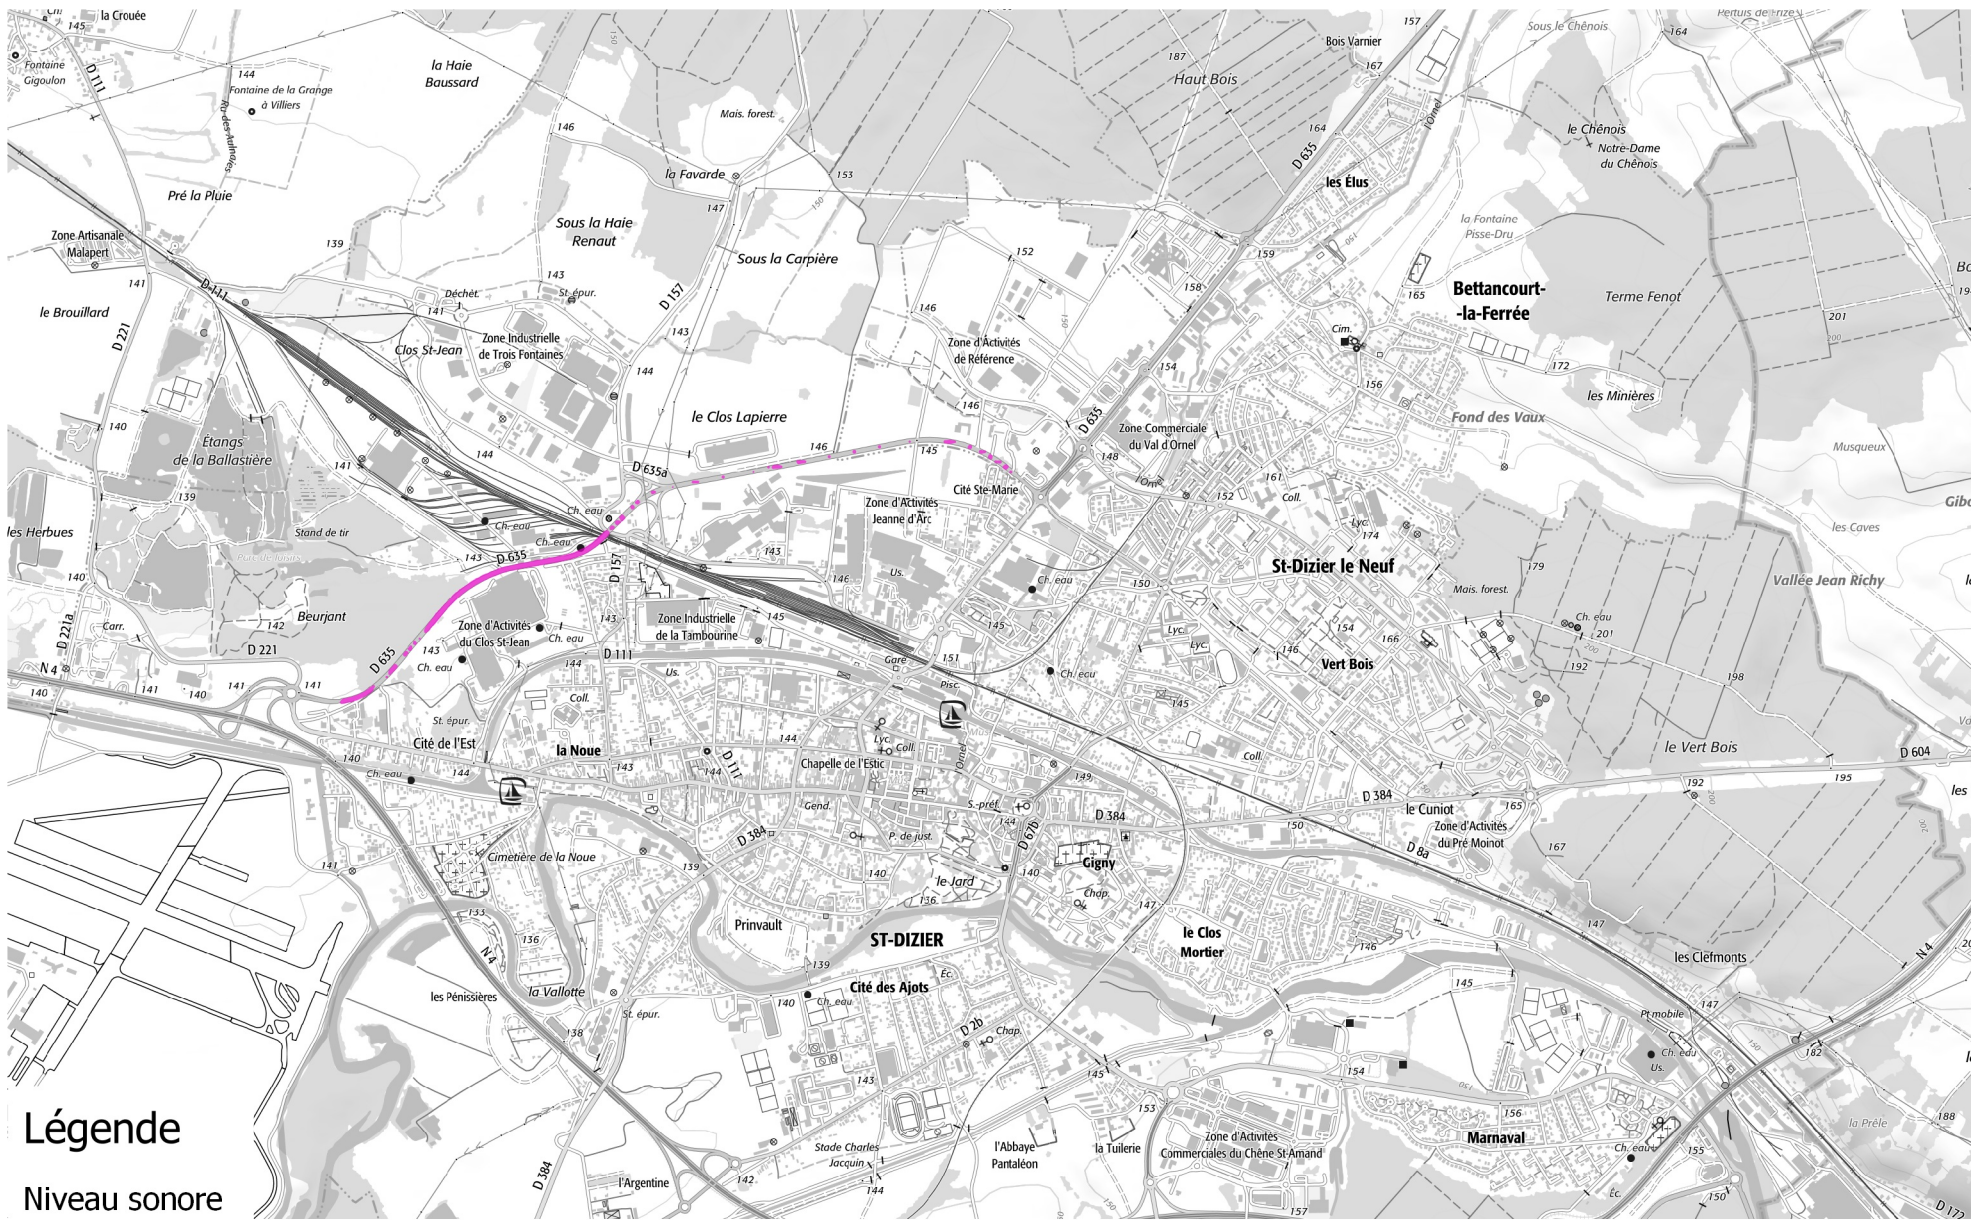

ROUTE DEPARTEMENTALE 635 CARTE DE BRUIT STRATEGIQUE DE TYPE C Ln (Night Level)

Légende

Niveau sonore

>62 dB(A)

0

2 km